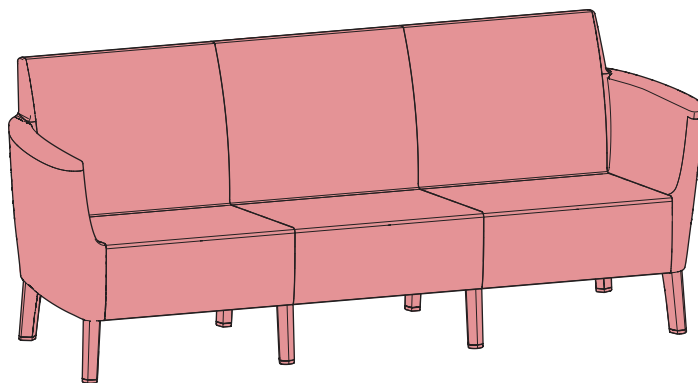

SALEMO

CHAIR & SOFAS

442275

442275.442275

442275.442275.442275

SALEMO CHAIR & SOFAS V1.0 / 5009717

Made in Hungary - Keter Hungary Kft. - part of the Keter Group
Zsong Völgy 2 - H-4211 Ebes - Hungary
www.ketergroup.com

AMERICA
 EUROPE
- Geprüfte Sicherheit
- EN 581

MAX 110 kg
240 lbs

< 40 °C > 0
< 104 °F > 32

				
LS		1x	1x	1x
RS		1x	1x	1x
TL		1x	1x	1x
TR		1x	1x	1x
N _A		4x	6x	8x
B2		1x	2x	3x

			
BC2 	1x	2x	3x
S2 	1x	2x	3x
MLB 	-	1x	2x
MLS 	-	1x	2x
M 	16x	25x	34x
Z 	1x	1x	1x