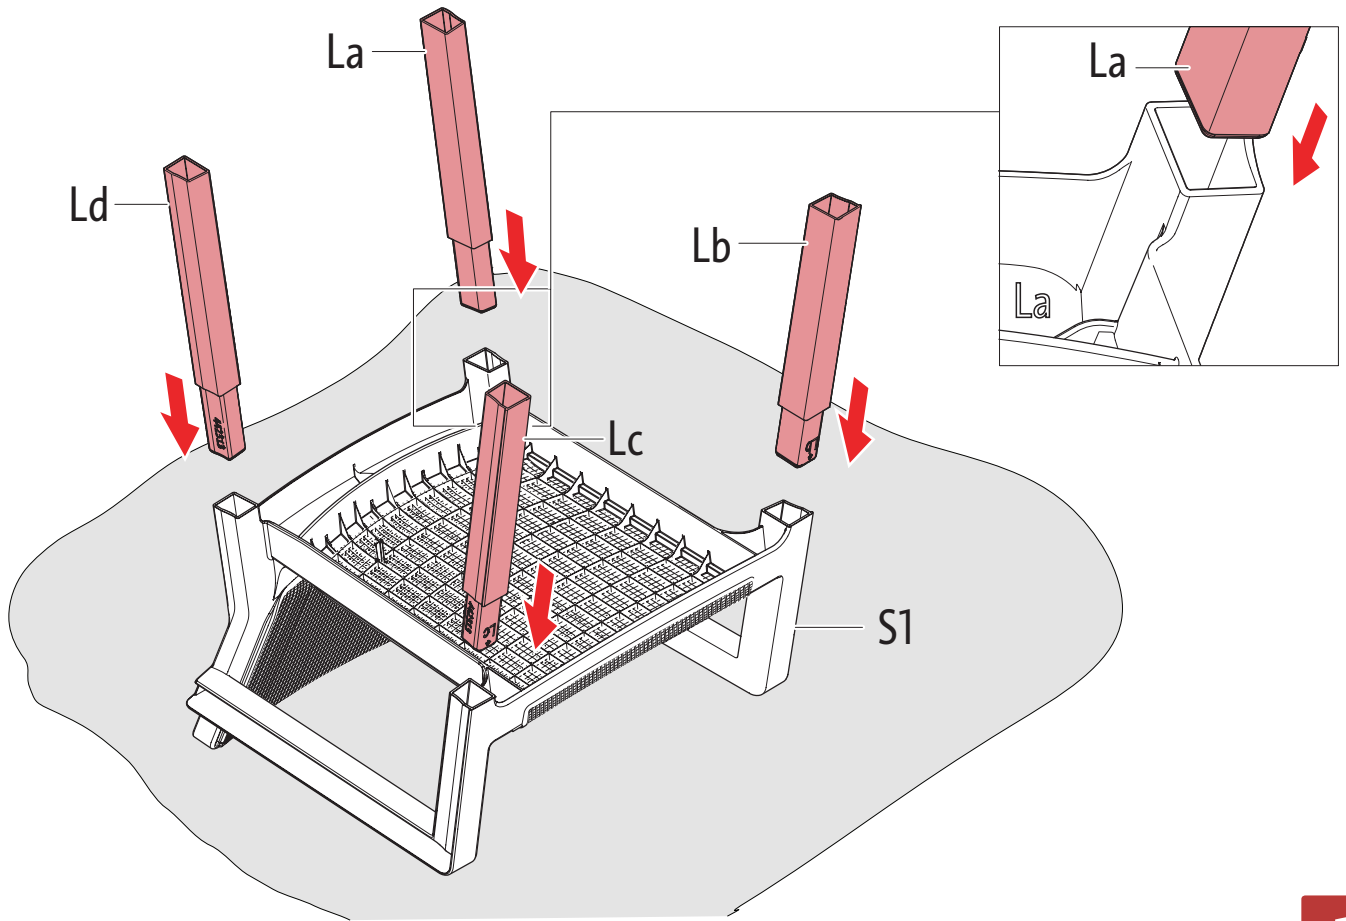

CHAIR & SOFA

"EMILY chair & sofa" V0.7 / 599321 / 442310 - 442311

Ericssonstraat 17 | 5121 MK Rijen | The Netherlands | WWW.KETER.COM

		Chair	Sofa
			
		442311	442310
	S1	1x	-
	S2	-	1x
 	 La	1x	1x
	 Lb	1x	1x
	 Lc	1x	1x
	 Ld	1x	1x
 	 Na	1x	1x
	 Nb	1x	1x
	 Nc	1x	1x
	 Nd	1x	1x

1

2

3

4