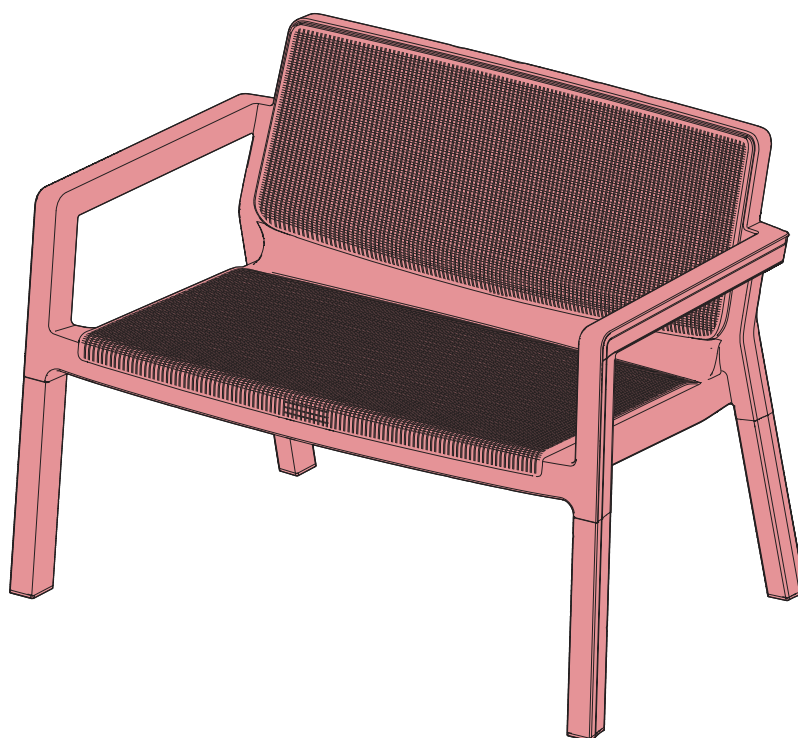

CHAIR & SOFA

"EMILY chair & sofa" V0.7 / 599321 / 442310 - 442311

Ericssonstraat 17 | 5121 MK Rijen | The Netherlands | WWW.KETER.COM

		Chair	Sofa
			
		442311	442310
	S1	1x	-
	S2	-	1x
 	 La	1x	1x
	 Lb	1x	1x
	 Lc	1x	1x
	 Ld	1x	1x
 	 Na	1x	1x
	 Nb	1x	1x
	 Nc	1x	1x
	 Nd	1x	1x

1

2

3

4