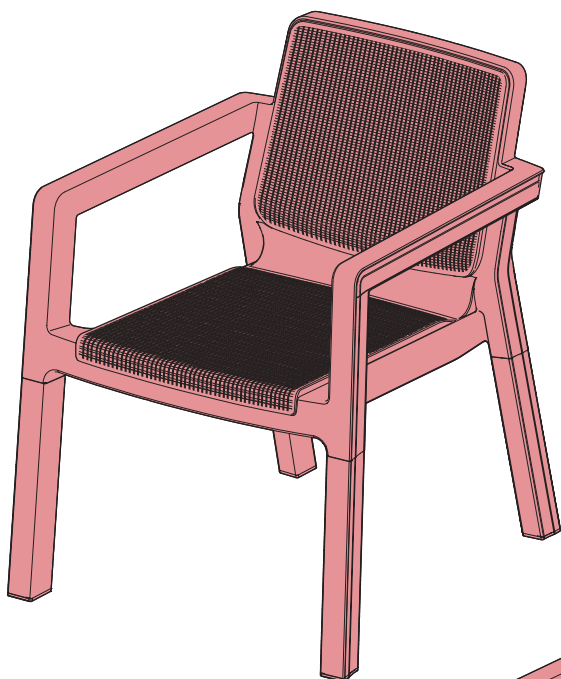

CHAIR & SOFA

"EMILY chair & sofa" V0.7 / 599321 / 442310 - 442311

Ericssonstraat 17 | 5121 MK Rijen | The Netherlands | WWW.KETER.COM

		Chair	Sofa
			
		442311	442310
	S1	1x	-
	S2	-	1x
 	 La	1x	1x
	 Lb	1x	1x
	 Lc	1x	1x
	 Ld	1x	1x
 	 Na	1x	1x
	 Nb	1x	1x
	 Nc	1x	1x
	 Nd	1x	1x

1

2

3

4