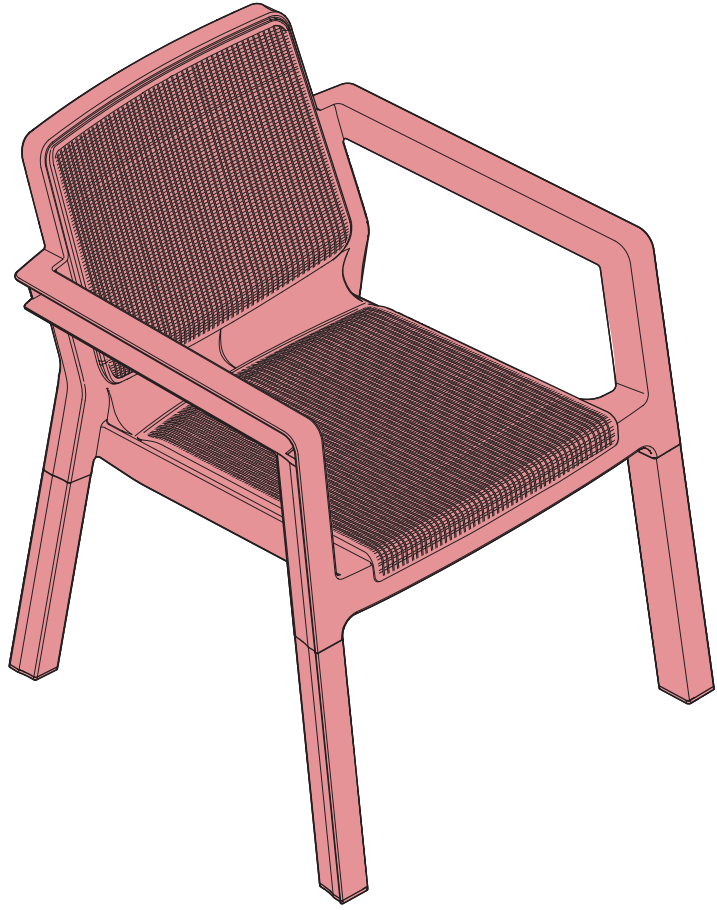

CHAIR & SOFA

"EMILY chair & sofa" V0.7 / 599321 / 442310 - 442311

Ericssonstraat 17 | 5121 MK Rijen | The Netherlands | WWW.KETER.COM

		Chair	Sofa
			
		442311	442310
	S1	1x	-
	S2	-	1x
 	 La	1x	1x
	 Lb	1x	1x
	 Lc	1x	1x
	 Ld	1x	1x
 	 Na	1x	1x
	 Nb	1x	1x
	 Nc	1x	1x
	 Nd	1x	1x

1

2

3

4