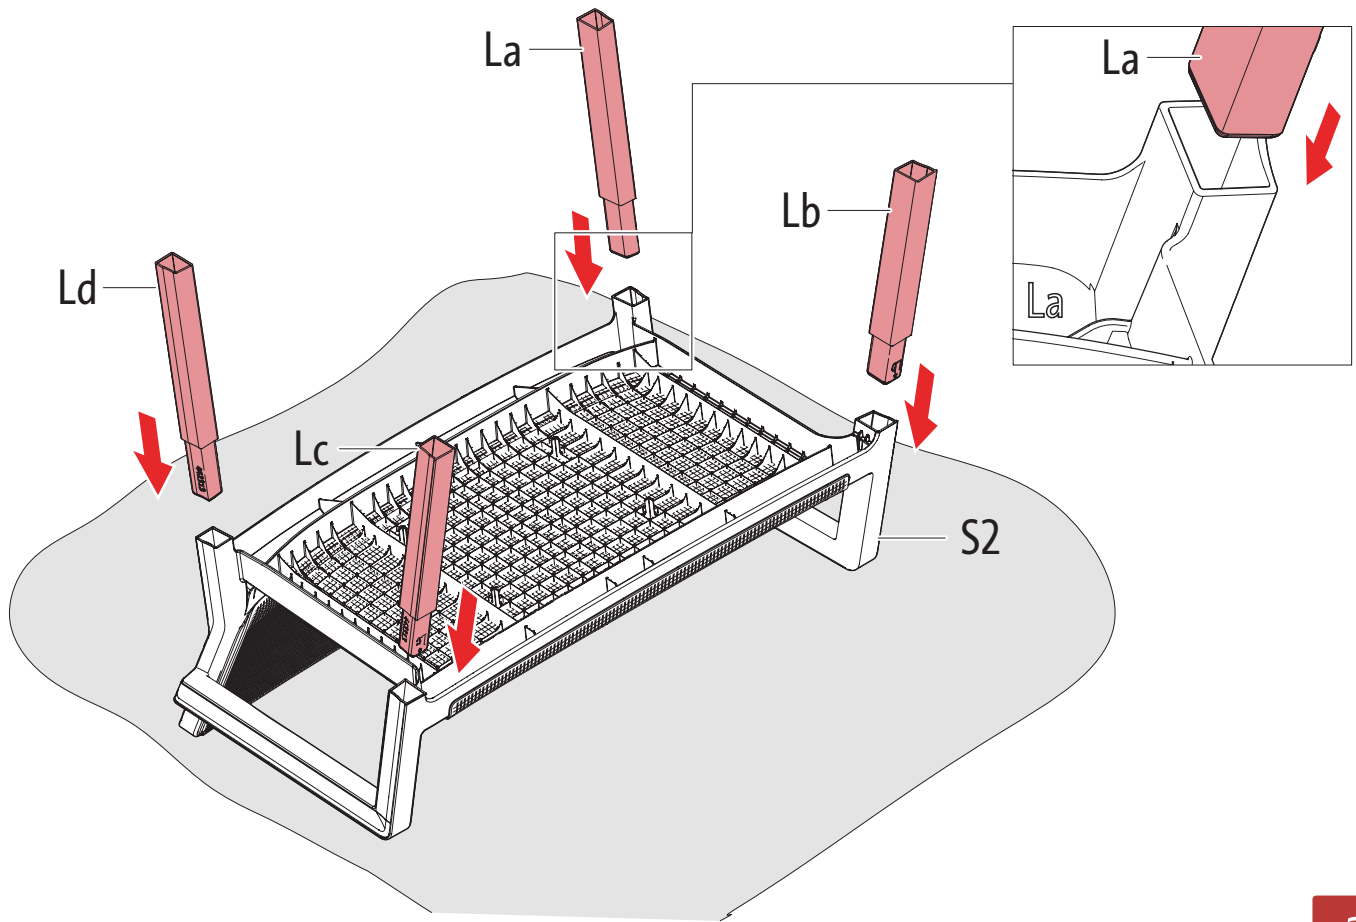

CHAIR & SOFA

"EMILY chair & sofa" V0.7 / 599321 / 442310 - 442311

Ericssonstraat 17 | 5121 MK Rijen | The Netherlands | WWW.KETER.COM

		Chair	Sofa
			
		442311	442310
	S1	1x	-
	S2	-	1x
 	 La	1x	1x
	 Lb	1x	1x
	 Lc	1x	1x
	 Ld	1x	1x
 	 Na	1x	1x
	 Nb	1x	1x
	 Nc	1x	1x
	 Nd	1x	1x

1

2

3

4