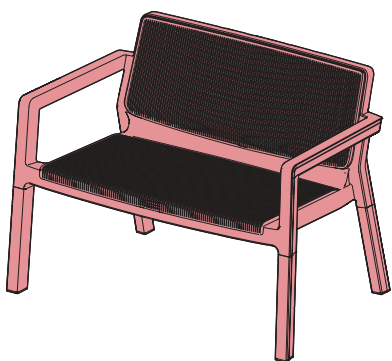

CHAIR & SOFA

"EMILY chair & sofa" V0.7 / 599321 / 442310 - 442311

Ericssonstraat 17 | 5121 MK Rijen | The Netherlands | WWW.KETER.COM

		Chair	Sofa
			
		442311	442310
	S1	1x	-
	S2	-	1x
 	 La	1x	1x
	 Lb	1x	1x
	 Lc	1x	1x
	 Ld	1x	1x
 	 Na	1x	1x
	 Nb	1x	1x
	 Nc	1x	1x
	 Nd	1x	1x

1

2

3

4