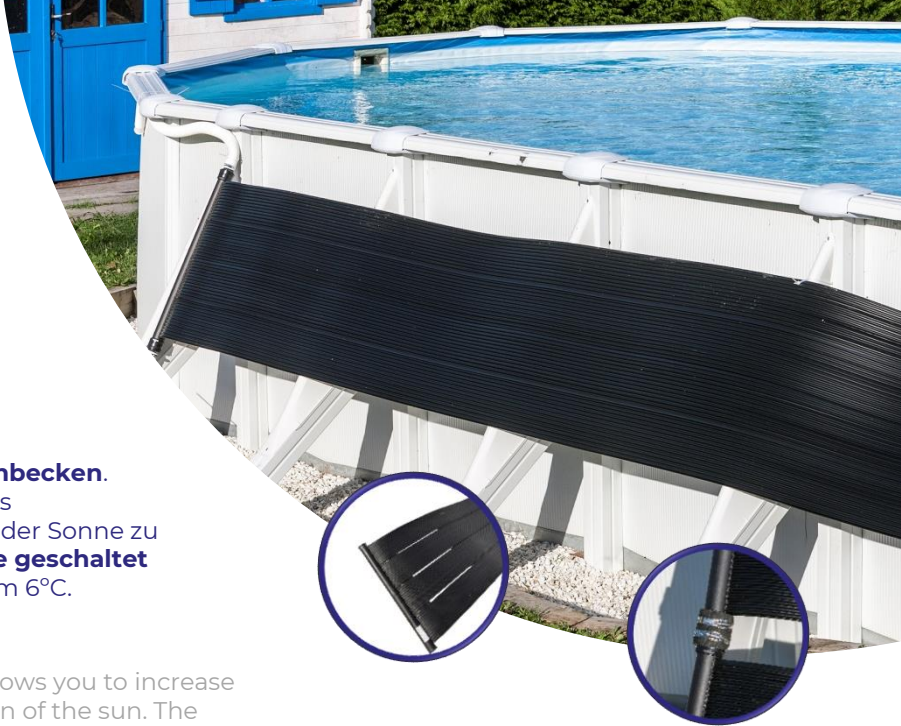

SOLARHEIZUNG SOLAR HEATER

Solarheizung für oberirdische Schwimmbecken.

Ermöglicht es Ihnen, die Temperatur Ihres Schwimmbeckens durch die Einwirkung der Sonne zu erhöhen. Die Heizgeräte **können in Reihe geschaltet werden**. Erhöht die Wassertemperatur um 6°C. Einfach zu installieren.

Solar heater for above-ground pools. Allows you to increase the temperature of your pool by the action of the sun. The heaters **can be connected together in series**. Increases the water temperature by 6°C. Easy to install.

Temperatur Temperature +6°C

AR2069

MAßE SIZE
600 X 60 cm

PUMPENLEISTUNG
PUMP POWER
½ cv

HEIZLEISTUNG HEAT POWER
12 Kw/h

GEWICHT WEIGHT
8,78 Kg

ANSCHLÜSSE
CONNECTIONS
Ø 32/38 mm

VERPACKUNG UND PALETTEN OUTER BOX AND PALLET

TYP TYPE
Farbkasten
Colour box

MAßE SIZE
33 x 31 x 74 cm

GEWICHT WEIGHT
10,12 Kg

VOLUMEN
VOLUME
0,075 m³

TYP TYPE
Europälette
Europallet

MAßE SIZE
120 x 80 x 179 cm

VOLUMEN VOLUME
1,72 m³

ANZAHL UNITS
12 Karton/Palette
12 Box/Pallet