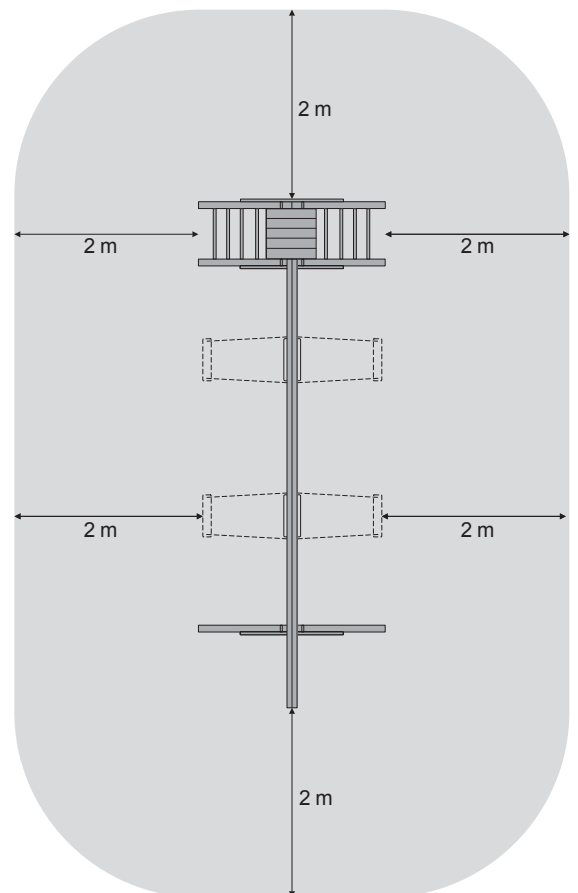

430 x 190 x 220 cm

Art.-Nr. 0900.331 | 67189

Sicherheitsbereich / Strefa bezpieczeństwa / Safety area
 Zona di sicurezza / Área de seguridad / Secteur de sécurité
 Veiligheidsgebied / Bezpečnostní oblast / Biztonsági terület
 Зона безопасности / Güvenlik alanı / نطاق السلامة

5x (B) - M12 x 140

5x (C) - Ø12 → (B)
4x (F) - Ø10 → (E)

10x (D) - M12 → (B)

4x (E) - M10 x 140

62x (G) - 5 x 70

6x (H) - 4 x 50

28x (I) - 3,5 x 35

11x
25 x 70 x 700

7x
19 x 90 x 720

3x
40 x 70 x 1222

2x
19 x 90 x 405

1x
90 x 90 x 3600

6x
90 x 90 x 2400

2x

1x

1x

2 11x

3 2x

4

5

6 2x

7

3

8