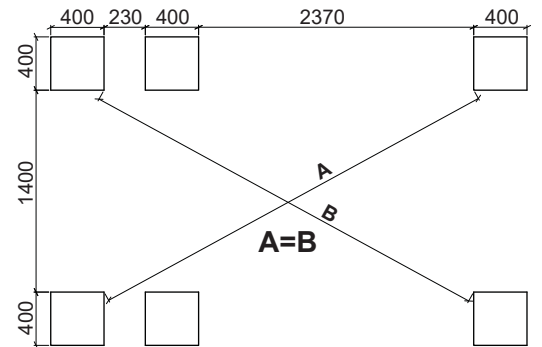

430 x 190 x 220 cm

Art.-Nr. 0900.331 | 67189

Sicherheitsbereich / Strefa bezpieczeństwa / Safety area
 Zona di sicurezza / Área de seguridad / Secteur de sécurité
 Veiligheidsgebied / Bezpečnostní oblast / Biztonsági terület
 Зона безопасности / Güvenlik alanı / نطاق السلامة

5x (B) - M12 x 140

5x (C) - Ø12 → (B)
4x (F) - Ø10 → (E)

10x (D) - M12 → (B)

4x (E) - M10 x 140

62x (G) - 5 x 70

6x (H) - 4 x 50

28x (I) - 3,5 x 35

11x
25 x 70 x 700

7x
19 x 90 x 720

3x
40 x 70 x 1222

2x
19 x 90 x 405

1x
90 x 90 x 3600

6x
90 x 90 x 2400

2x

1x

1x

2 11x

3 2x

4

5

6 2x

7

3

8