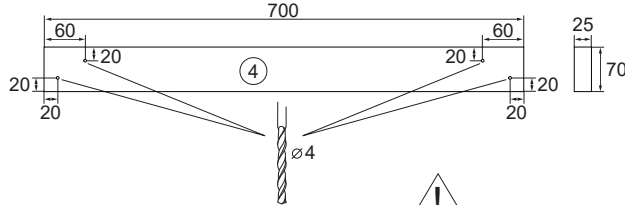

430 x 190 x 220 cm

Art.-Nr. 0900.331 | 67189

Sicherheitsbereich / Strefa bezpieczeństwa / Safety area
 Zona di sicurezza / Área de seguridad / Secteur de sécurité
 Veiligheidsgebied / Bezpečnostní oblast / Biztonsági terület
 Зона безопасности / Güvenlik alanı / نطاق السلامة

5x (B) - M12 x 140

5x (C) - Ø12 → (B)
4x (F) - Ø10 → (E)

10x (D) - M12 → (B)

4x (E) - M10 x 140

62x (G) - 5 x 70

6x (H) - 4 x 50

28x (I) - 3,5 x 35

11x
25 x 70 x 700

2 11x

3 2x

4

5

6 2x

7

3

8