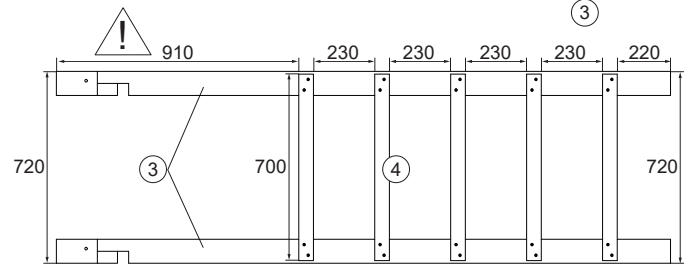

430 x 190 x 220 cm

Art.-Nr. 0900.331 | 67189

Sicherheitsbereich / Strefa bezpieczeństwa / Safety area
 Zona di sicurezza / Área de seguridad / Secteur de sécurité
 Veiligheidsgebied / Bezpečnostní oblast / Biztonsági terület
 Зона безопасности / Güvenlik alanı / نطاق السلامة

5x (B) - M12 x 140

5x (C) - Ø12 → (B)
4x (F) - Ø10 → (E)

10x (D) - M12 → (B)

4x (E) - M10 x 140

62x (G) - 5 x 70

6x (H) - 4 x 50

28x (I) - 3,5 x 35

11x
25 x 70 x 700

7x
19 x 90 x 720

3x
40 x 70 x 1222

2x
19 x 90 x 405

1x
90 x 90 x 3600

6x
90 x 90 x 2400

2x

1x

1x

2 11x

3 2x

4

5

6 2x

7

3

8