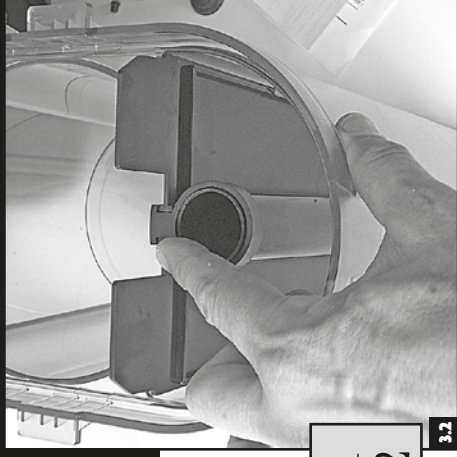

ThermoFit 511
ThermoFit 521
ThermoFit 522

PfG GmbH
Postfach 2068
48469 Hörstel
Germany
www.eden-aquarium.com
info@eden-aquarium.com

HINWEISE
INSTRUCTIONS
INSTRUCCIONES
ISTRUZIONI

EDEN	425-75	425-100	425-150	425-200	425-250	425-300
	75W	100W	150W	200W	250W	300W
511	•	•				
521			•			
522					•	•

521
522

511