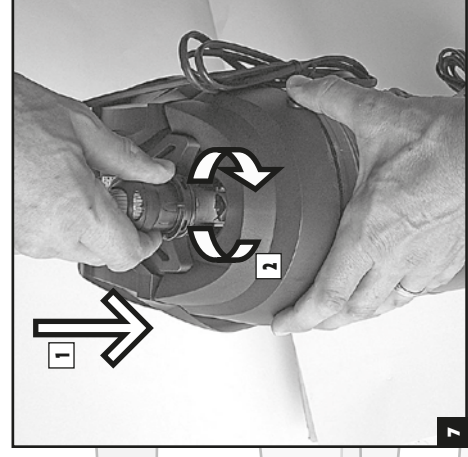

ThermoFit 511
ThermoFit 521
ThermoFit 522

PfG GmbH
Postfach 2068
48469 Hörstel
Germany
www.eden-aquarium.com
info@eden-aquarium.com

HINWEISE
INSTRUCTIONS
INSTRUCCIONES
ISTRUZIONI

EDEN	425-75	425-100	425-150	425-200	425-250	425-300
	75W	100W	150W	200W	250W	300W
511	•	•				
521			•			
522					•	•

521
522

511