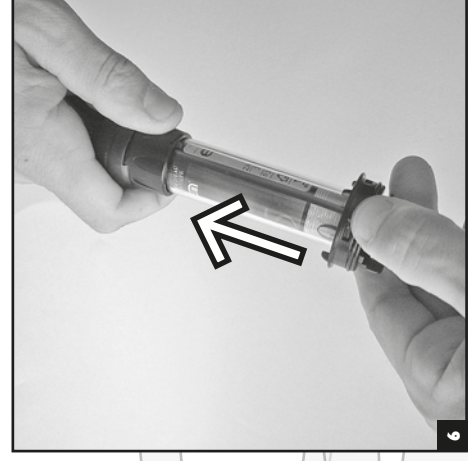

ThermoFit 511
ThermoFit 521
ThermoFit 522

PfG GmbH
Postfach 2068
48469 Hörstel
Germany
www.eden-aquarium.com
info@eden-aquarium.com

HINWEISE
INSTRUCTIONS
INSTRUCCIONES
ISTRUZIONI

EDEN	425-75	425-100	425-150	425-200	425-250	425-300
	75W	100W	150W	200W	250W	300W
511	•	•				
521			•			
522					•	•

521
522

511