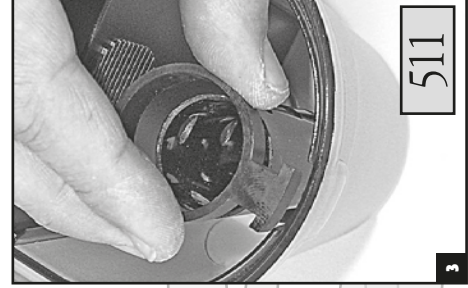

ThermoFit 511
ThermoFit 521
ThermoFit 522

PfG GmbH
Postfach 2068
48469 Hörstel
Germany
www.eden-aquarium.com
info@eden-aquarium.com

HINWEISE
INSTRUCTIONS
INSTRUCCIONES
ISTRUZIONI

EDEN	425-75	425-100	425-150	425-200	425-250	425-300
	75W	100W	150W	200W	250W	300W
511	•	•				
521			•			
522					•	•

521
522

511