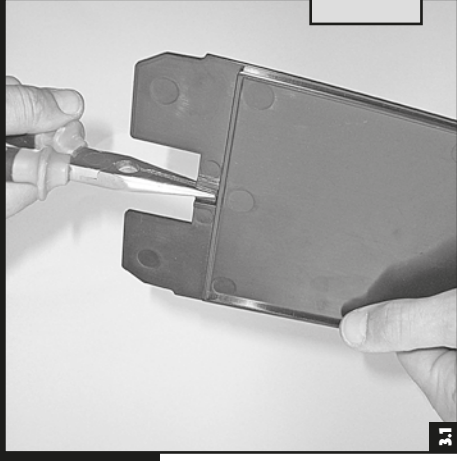

ThermoFit 511
ThermoFit 521
ThermoFit 522

PfG GmbH
Postfach 2068
48469 Hörstel
Germany
www.eden-aquarium.com
info@eden-aquarium.com

HINWEISE
INSTRUCTIONS
INSTRUCCIONES
ISTRUZIONI

| EDEN | 425-75 | 425-100 | 425-150 | 425-200 | 425-250 | 425-300 |
|------|--------|---------|---------|---------|---------|---------|
| | 75W | 100W | 150W | 200W | 250W | 300W |
| 511 | • | • | | | | |
| 521 | | | • | | | |
| 522 | | | | | • | • |