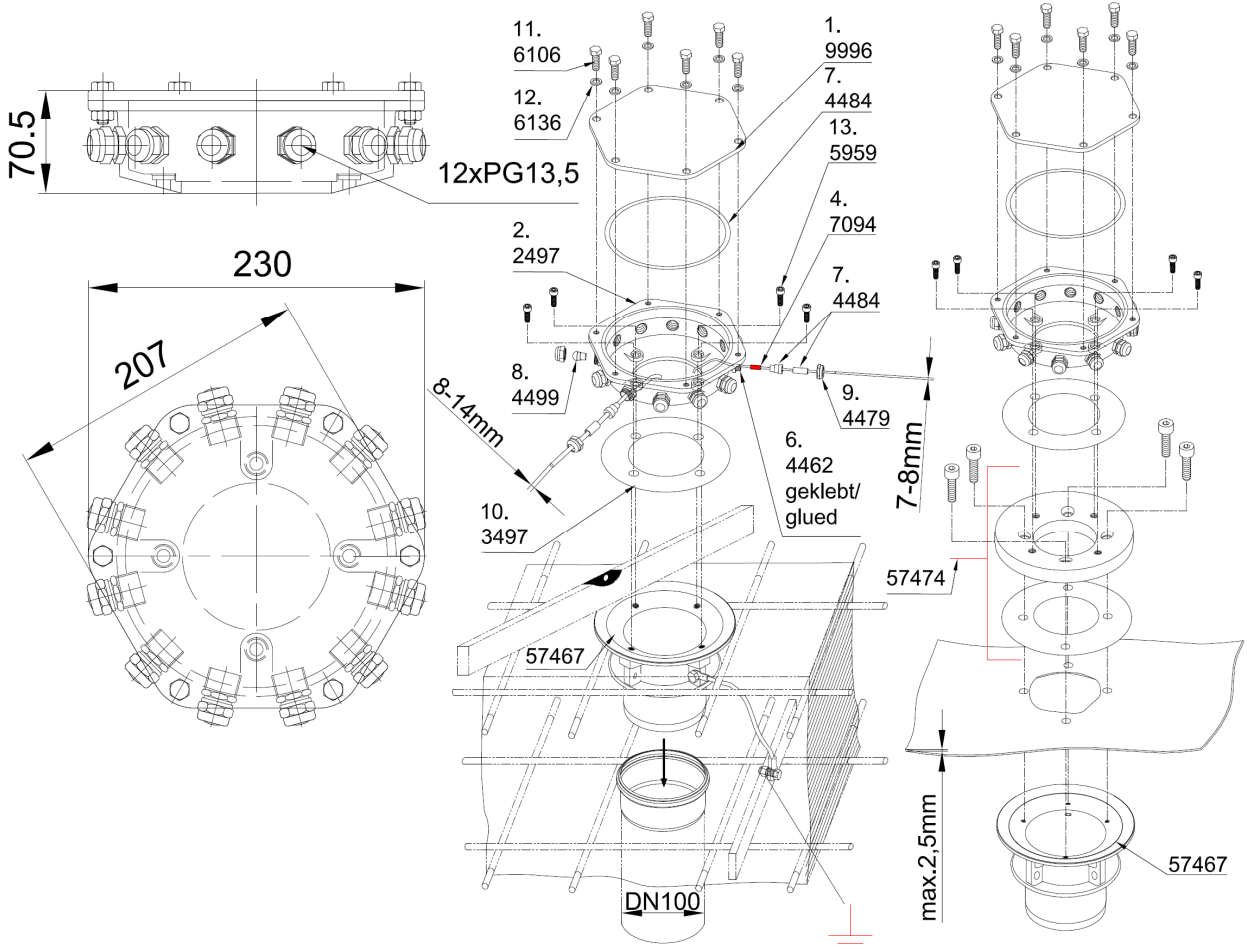

OASE GmbH
 Tecklenburger Straße 161
 D - 48477 Hörstel
 Phone: +49(0)54 54 – 800
 Fax: +49(0)54 54 – 80 322
 info@oase-livingwater.com
 www.oase-livingwater.com

KD12/100T

57465

	KD 12/100 T
Abmessungen (φ x H) [mm]	230x70
Bezeichnung	Kabeldurchführung
Anzahl Kabeldurchführungen	12
DN	100
Material	Tombak
Gewicht [in kg]	5,5
Bestell-Nr.	57465

	KD 12/100 T
Dimensions (φ x H) [mm]	230x70
Designation	cablE transition
Number of cable connections	12
DN	100
Material	tombac
Weight [kg]	5.5
Order no.	57465