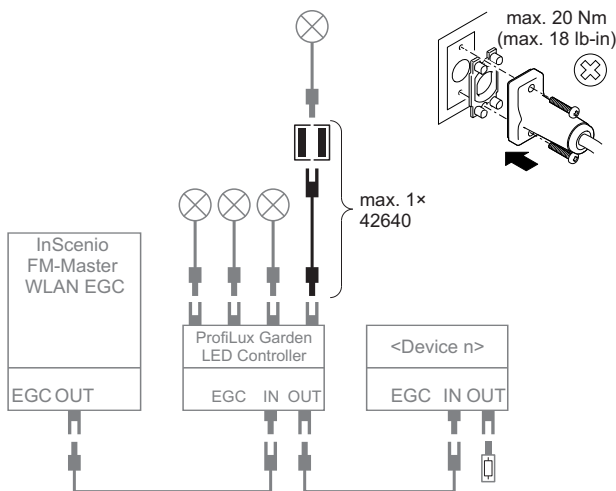

ProfiLux Garden LED RGB 7.5m

PLX0028

PLX0029

OASE GmbH · www.oase-livingwater.com

Tecklenburger Straße 161 · 48477 Hörstel · Postfach 20 69 · 48469 Hörstel · Germany

43045/11-16