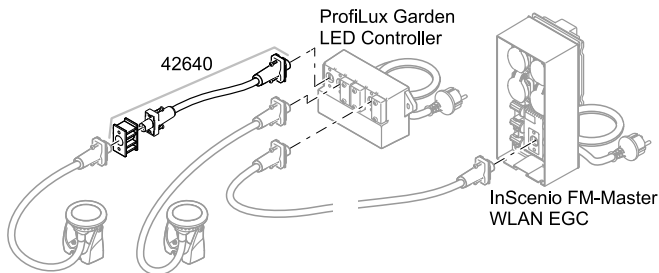

ProfiLux Garden LED RGB 7.5m

PLX0028

PLX0029

OASE GmbH · www.oase-livingwater.com

Tecklenburger Straße 161 · 48477 Hörstel · Postfach 20 69 · 48469 Hörstel · Germany

43045/11-16