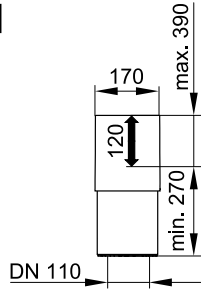

[mm]

40 m<sup>2</sup>  
 6000-16000 l/h

ASM0007

1.

2.

3.

Pos.	AquaSkim Gravity
1	33284
2	33285
3	20938

ASM0009