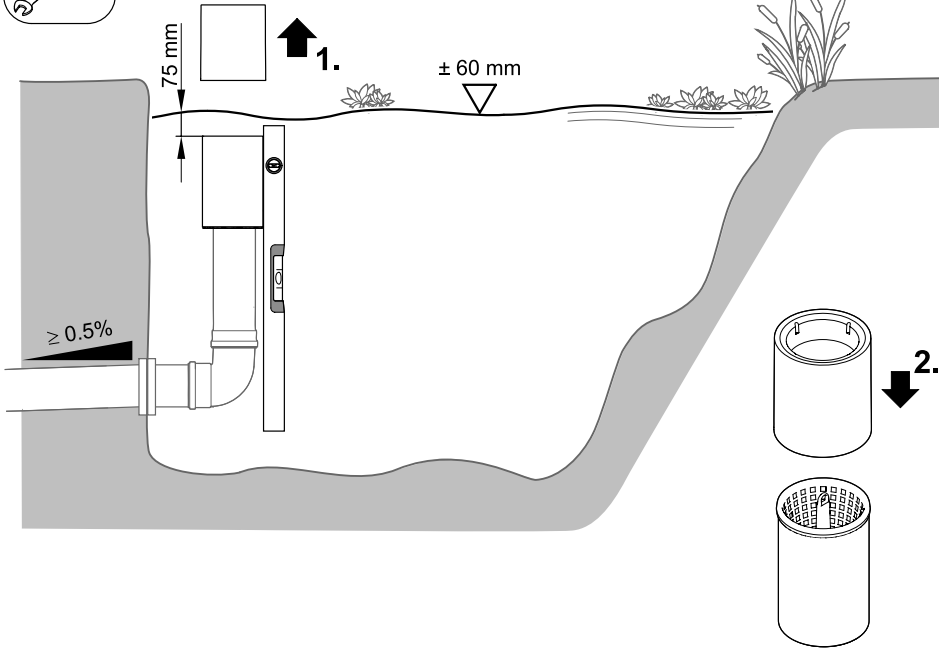

[mm]

40 m<sup>2</sup>  
 6000-16000 l/h

ASM0007

1.

2.

3.

Pos.	AquaSkim Gravity
1	33284
2	33285
3	20938

ASM0009