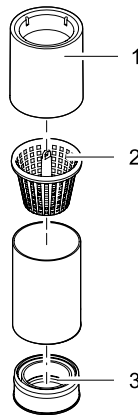

[mm]

40 m<sup>2</sup>  
 6000-16000 l/h

ASM0007

1.

2.

3.

Pos.	AquaSkim Gravity
1	33284
2	33285
3	20938

ASM0009