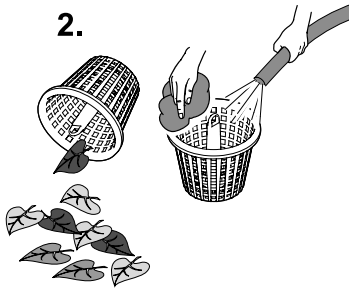

[mm]

40 m<sup>2</sup>  
 6000-16000 l/h

ASM0007

1.

2.

3.

Pos.	AquaSkim Gravity
1	33284
2	33285
3	20938

ASM0009