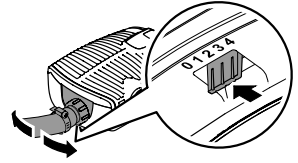

l ≤ 3 m
Ø 1.5"

ASM0006

	[mm]		
AquaSkim	A	B	C
20	min. 850 max. 1070	min. 600 max. 850	min. 370 max. 600
40	min. 880 max. 1100	min. 630 max. 880	min. 380 max. 630
	 ID 35262		

AquaSkim	x	y
20	60 mm	± 50 mm
40	75 mm	± 60 mm