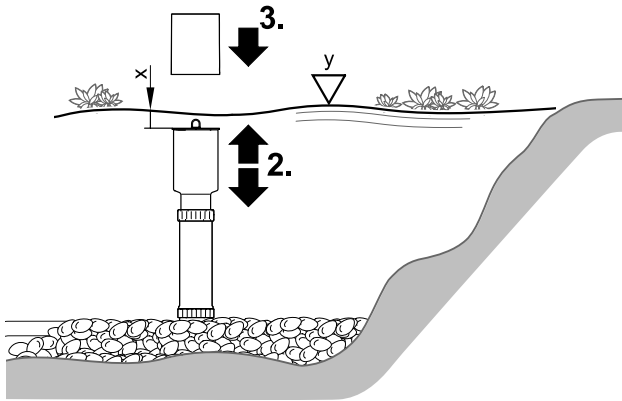

l ≤ 3 m
Ø 1.5"

ASM0006

	[mm]		
AquaSkim	A	B	C
20	min. 850 max. 1070	min. 600 max. 850	min. 370 max. 600
40	min. 880 max. 1100	min. 630 max. 880	min. 380 max. 630
	 ID 35262		

AquaSkim	x	y
20	60 mm	± 50 mm
40	75 mm	± 60 mm