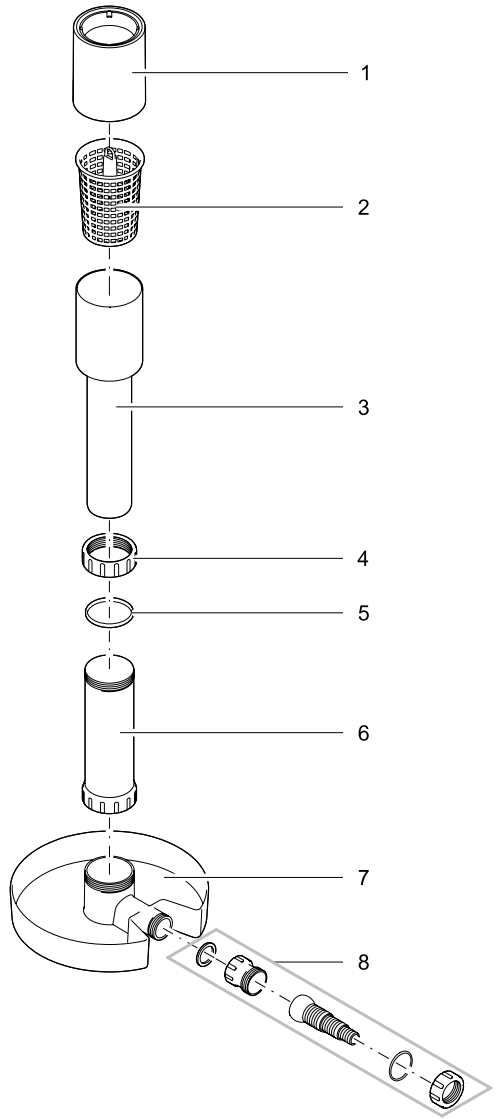

Pos.	AquaSkim	
	20	40
1	21110	33284
2	21109	33285
3	21111	35263
4	35264	35264
5	26737	26737
6	35262	35262
7	27027	27027
8	35304	35304

ASM0005