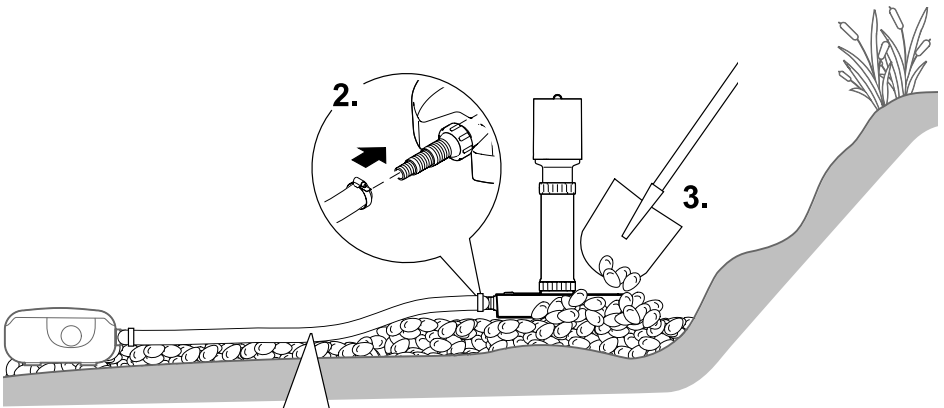

l ≤ 3 m
Ø 1.5"

ASM0006

	[mm]		
AquaSkim	A	B	C
20	min. 850 max. 1070	min. 600 max. 850	min. 370 max. 600
40	min. 880 max. 1100	min. 630 max. 880	min. 380 max. 630
	 ID 35262		

AquaSkim	x	y
20	60 mm	± 50 mm
40	75 mm	± 60 mm