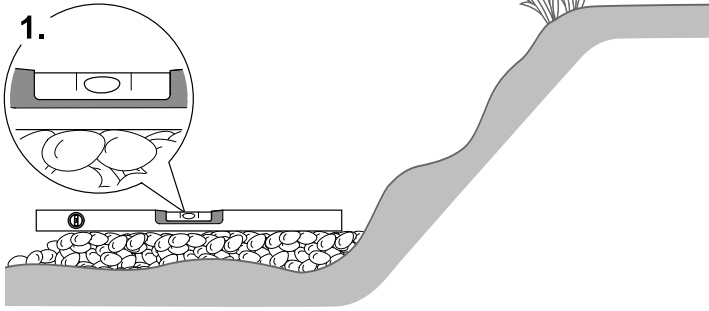

l ≤ 3 m
Ø 1.5"

ASM0006

	[mm]		
AquaSkim	A	B	C
20	min. 850 max. 1070	min. 600 max. 850	min. 370 max. 600
40	min. 880 max. 1100	min. 630 max. 880	min. 380 max. 630
	 ID 35262		

AquaSkim	x	y
20	60 mm	± 50 mm
40	75 mm	± 60 mm