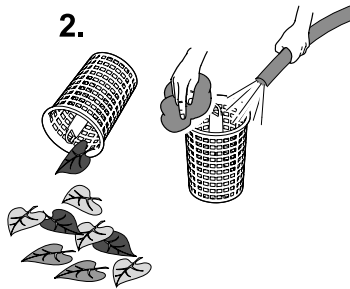

l ≤ 3 m
Ø 1.5"

ASM0006

	[mm]		
AquaSkim	A	B	C
20	min. 850 max. 1070	min. 600 max. 850	min. 370 max. 600
40	min. 880 max. 1100	min. 630 max. 880	min. 380 max. 630
	 ID 35262		

AquaSkim	x	y
20	60 mm	± 50 mm
40	75 mm	± 60 mm