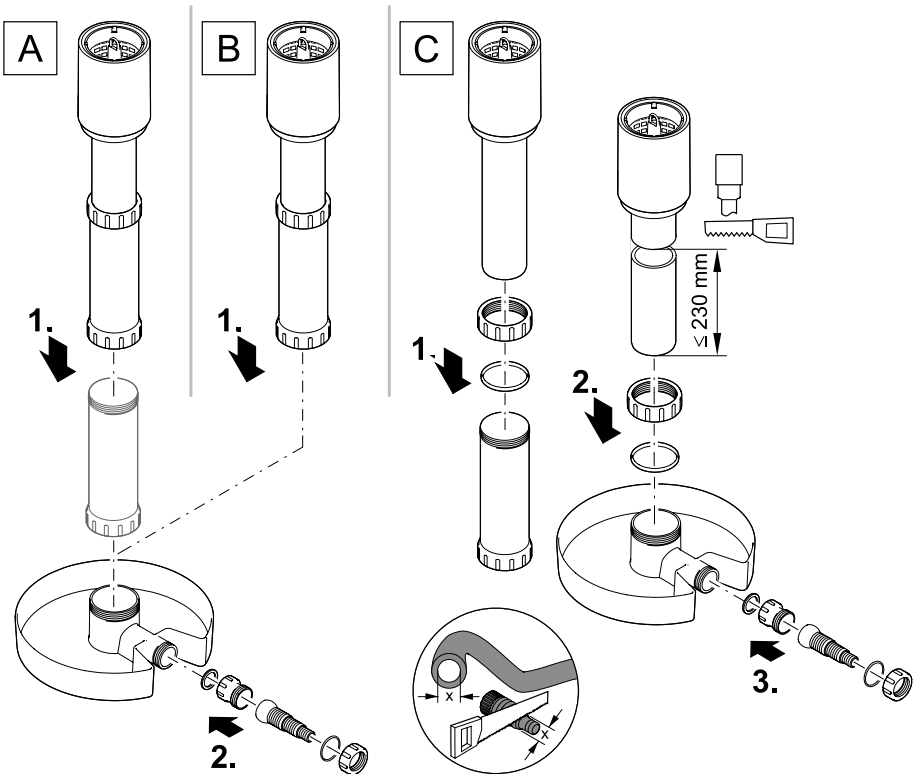

l ≤ 3 m
Ø 1.5"

ASM0006

	[mm]		
AquaSkim	A	B	C
20	min. 850 max. 1070	min. 600 max. 850	min. 370 max. 600
40	min. 880 max. 1100	min. 630 max. 880	min. 380 max. 630
	 ID 35262		

AquaSkim	x	y
20	60 mm	± 50 mm
40	75 mm	± 60 mm