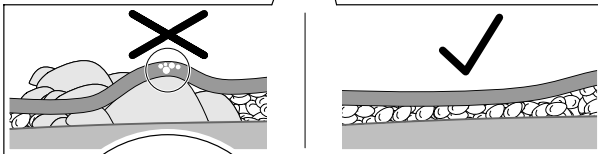

l ≤ 3 m
Ø 1.5"

ASM0006

	[mm]		
AquaSkim	A	B	C
20	min. 850 max. 1070	min. 600 max. 850	min. 370 max. 600
40	min. 880 max. 1100	min. 630 max. 880	min. 380 max. 630
	 ID 35262		

AquaSkim	x	y
20	60 mm	± 50 mm
40	75 mm	± 60 mm