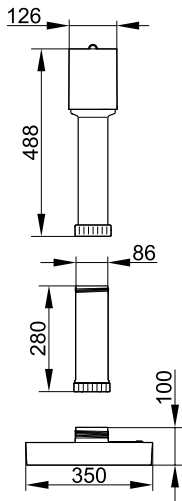

AquaSkim 20