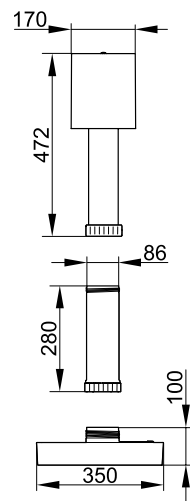

AquaSkim 40