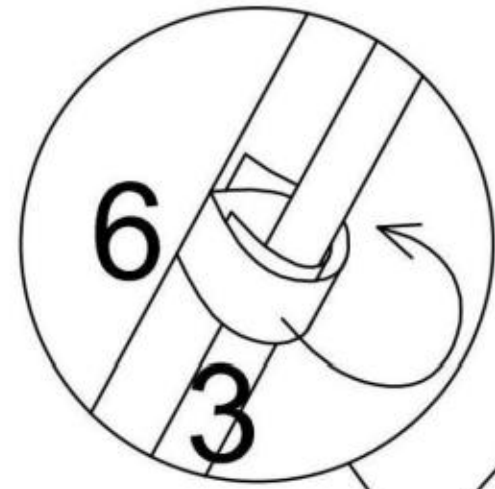

0780.000

D 2.0m x H 2.75m

Vorsicht: Metallteile können Rostflecken verursachen.  
 Attention: Les pièces métalliques peuvent causer des taches de rouille.  
 Attenzione: le parti metalliche possono causare macchie di ruggine.

Montageteile • Pièces à assembler • Parti di assemblaggio • Assembly parts

1		8x	4		8x	7		8x	10		8x
2		8x	5		1x	8		16x			
3		16x	6		1x	9		8x			

①

NO.	DRAWING	Q' TY
3		8
5		1

②

NO.	DRAWING	Q' TY
2		8
3		8

3

NO.	DRAWING	Q' TY
1		8

4

NO.	DRAWING	Q' TY
4		8
10		8

5 or 2a

NO.	DRAWING	Q' TY
6		1
7		8
8		16
9		8