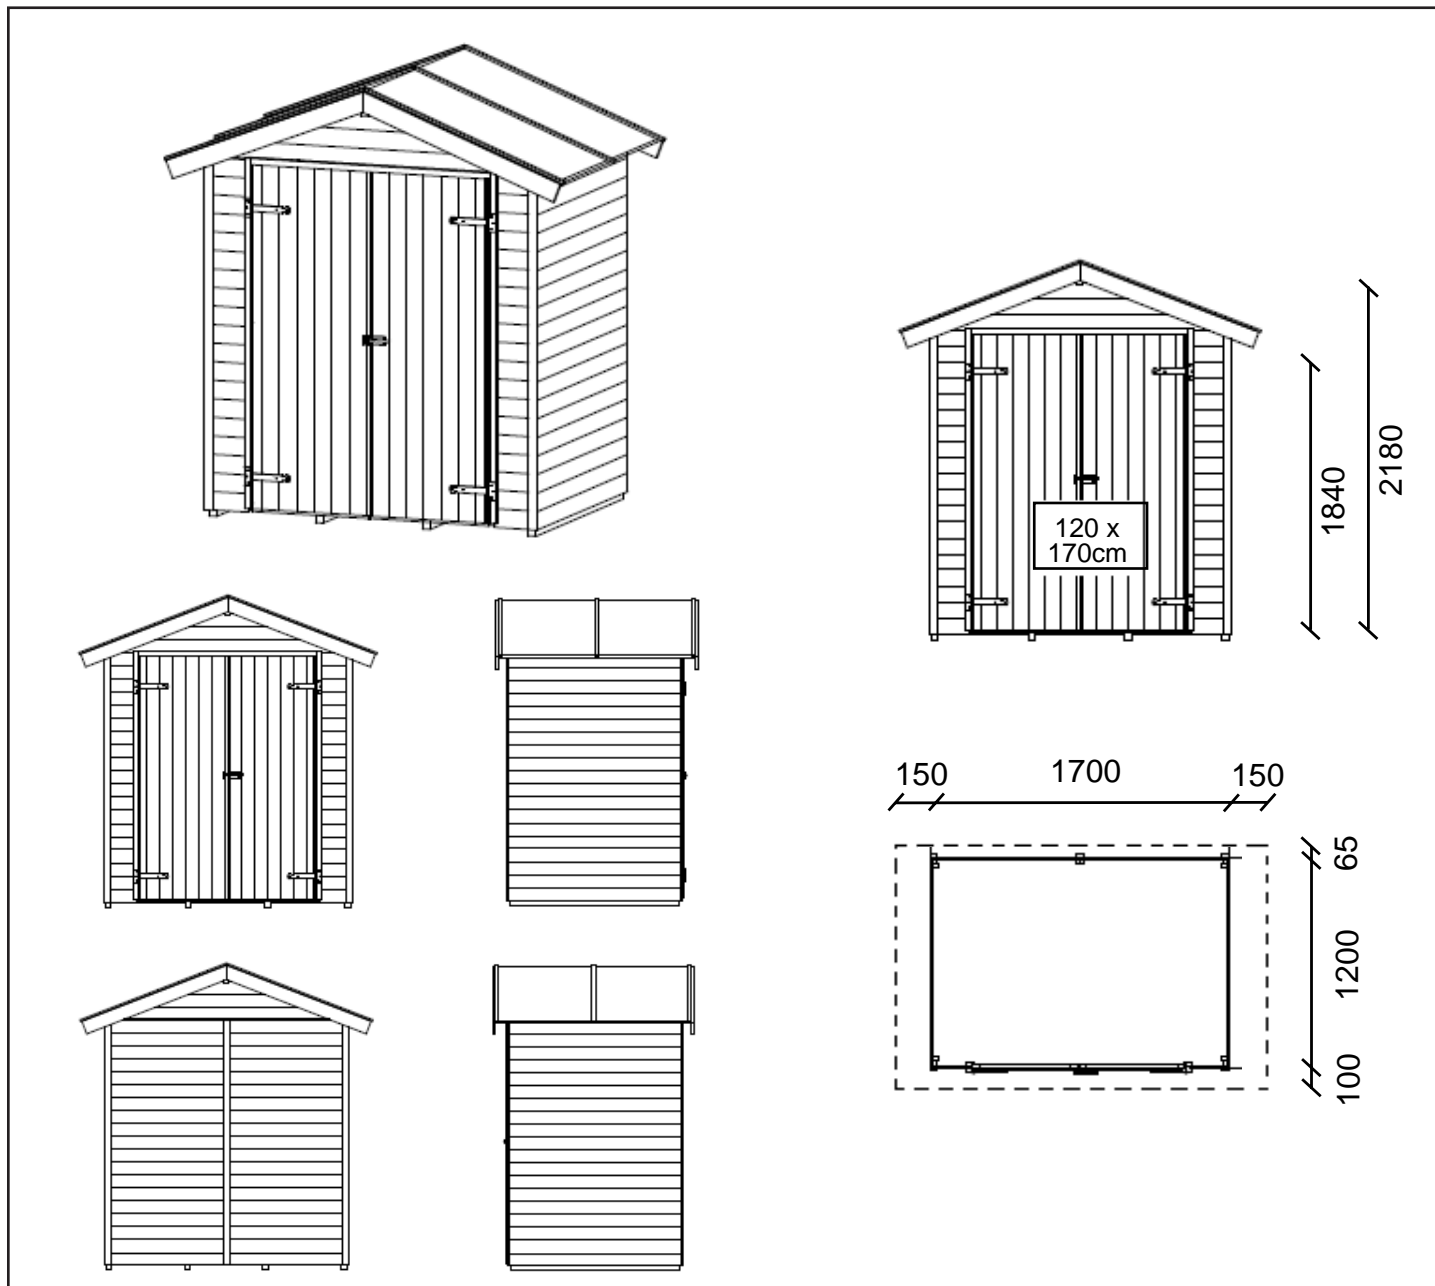

# INTERLAKEN

								Art. N.	Ean.N.						
INTERLAKEN	0714.328	7611233687994	2,04 m <sup>2</sup>	3,95 m <sup>3</sup>	+€	117 St./LKW (13x9)	3 m <sup>2</sup>	⊗	⊙	⊚		1,20 m	1,96 m	0,30 m	165kg

Art.Nr. 0714.328