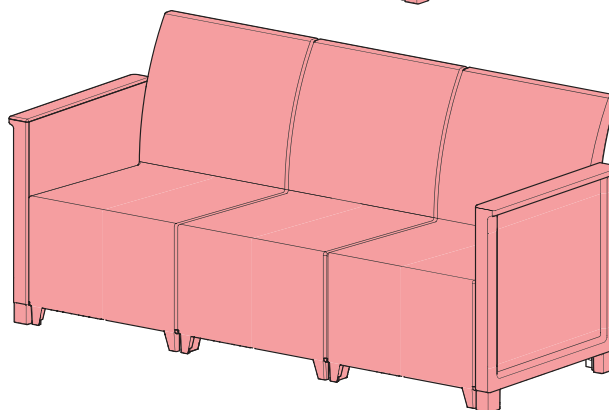

CHAIR & SOFA'S

EMMA chair & sofas V0.0 / 442302 or 442303 / 5000173

Ericssonstraat 17 | 5121 MK Rijen | The Netherlands | WWW.KETER.COM

AMERICA
 EUROPE
 - Geprüfte Sicherheit
 - EN 581

MAX 110 kg
 240 lbs

< 40 °C
 > 0
 < 104 °F
 > 32

1 — 4

5 — 13

5 — 13

				
	Chair	2-Seater sofa	3-Seater sofa	
 S	1	2	3	
 B	1	2	3	
 LS	1	1	1	
 RS	1	1	1	
 Y	-	1	2	
 Z	-	1	2	
	 MLs	-	1	2
	 MLb	-	1	2
	 P1	-	1	2
	 P2	-	2	4

7

2

3