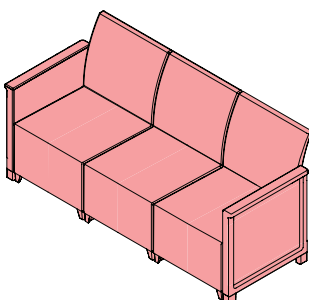

CHAIR & SOFA'S

EMMA chair & sofas V0.0 / 442302 or 442303 / 5000173

Ericssonstraat 17 | 5121 MK Rijen | The Netherlands | WWW.KETER.COM

AMERICA
 EUROPE
 - Geprüfte Sicherheit
 - EN 581

MAX 110 kg
 240 lbs

< 40 °C
 > 0
 < 104 °F
 > 32

1 — 4

5 — 13

5 — 13

				
	Chair	2-Seater sofa	3-Seater sofa	
 S	1	2	3	
 B	1	2	3	
 LS	1	1	1	
 RS	1	1	1	
 Y	-	1	2	
 Z	-	1	2	
	 MLs	-	1	2
	 MLb	-	1	2
	 P1	-	1	2
	 P2	-	2	4

7

2

3