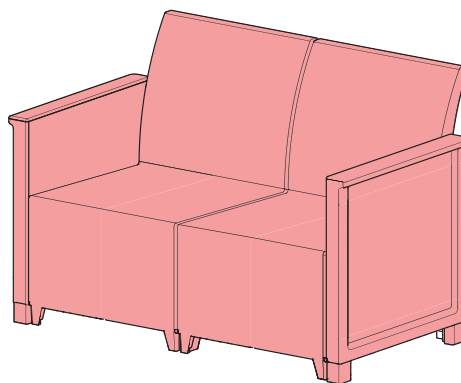

CHAIR & SOFA'S

EMMA chair & sofas V0.0 / 442302 or 442303 / 5000173

Ericssonstraat 17 | 5121 MK Rijen | The Netherlands | WWW.KETER.COM

AMERICA
 EUROPE
 - Geprüfte Sicherheit
 - EN 581

MAX 110 kg
 240 lbs

< 40 °C
 > 0
 < 104 °F
 > 32

1 — 4

5 — 13

5 — 13

				
	Chair	2-Seater sofa	3-Seater sofa	
 S	1	2	3	
 B	1	2	3	
 LS	1	1	1	
 RS	1	1	1	
 Y	-	1	2	
 Z	-	1	2	
	 MLs	-	1	2
	 MLb	-	1	2
	 P1	-	1	2
	 P2	-	2	4

7

2

3