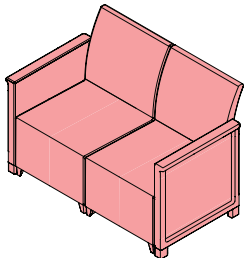

CHAIR & SOFA'S

EMMA chair & sofas V0.0 / 442302 or 442303 / 5000173

Ericssonstraat 17 | 5121 MK Rijen | The Netherlands | WWW.KETER.COM

AMERICA
 EUROPE
 - Geprüfte Sicherheit
 - EN 581

MAX 110 kg
 240 lbs

< 40 °C
 > 0
 < 104 °F
 > 32

1 — 4

5 — 13

5 — 13

				
	Chair	2-Seater sofa	3-Seater sofa	
 S	1	2	3	
 B	1	2	3	
 LS	1	1	1	
 RS	1	1	1	
 Y	-	1	2	
 Z	-	1	2	
	 MLs	-	1	2
	 MLb	-	1	2
	 P1	-	1	2
	 P2	-	2	4

7

2

3