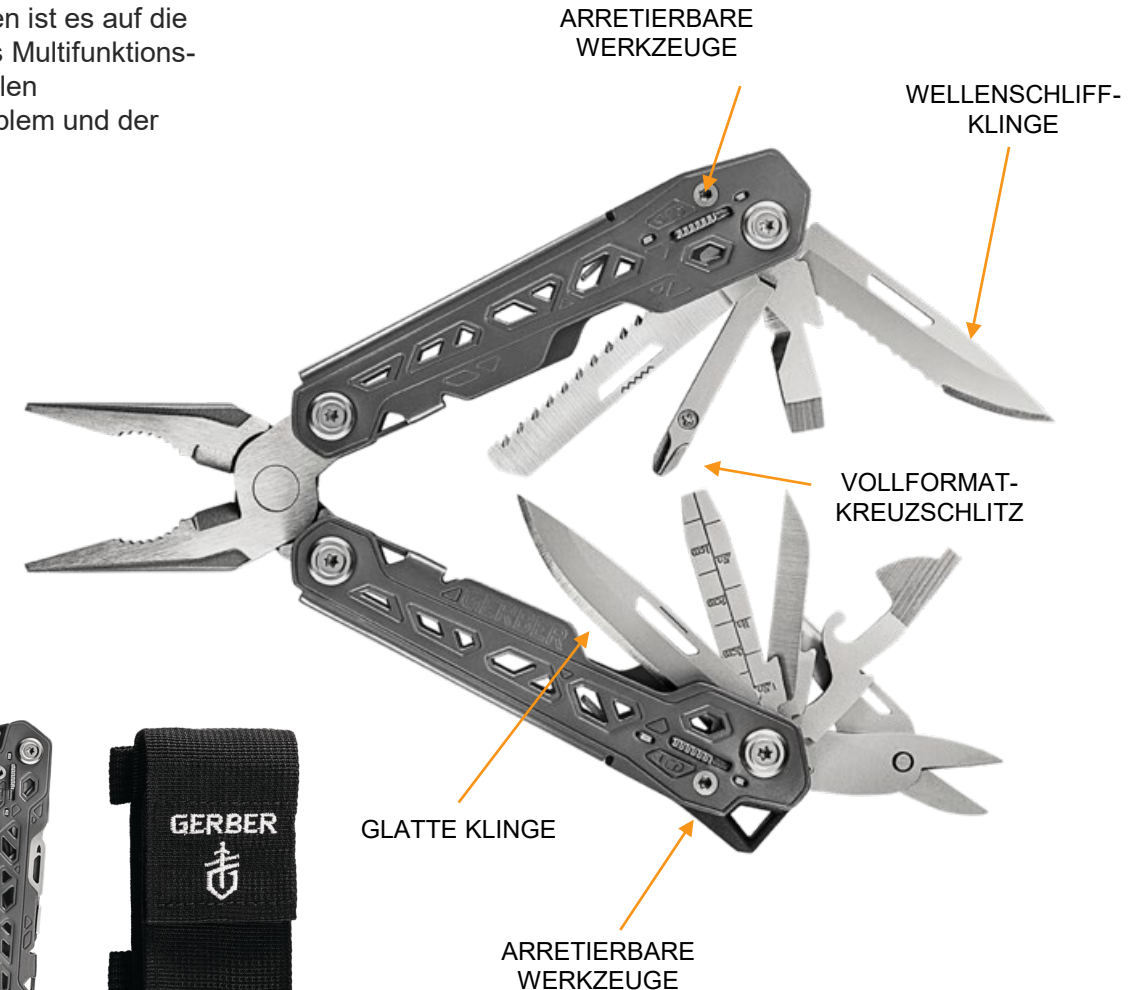

TRUSS®

MULTI-TOOL + ETUI

Jetzt in schwarz! Das Truss ist ein All-Inclusive-Multifunktionswerkzeug. Mit seinen 17 Werkzeugen ist es auf die Bedürfnisse professioneller Nutzer ausgerichtet und bietet gleichzeitig ein kompaktes Design. Das Multifunktionswerkzeug in voller Größe soll Ihnen übermäßiges Schleppen ersparen und bietet dennoch den vollen Funktionsumfang. Das Ergebnis ist ein Multifunktionswerkzeug, das die Lücke zwischen dem Problem und der Lösung schließt.

17 WERKZEUGE

BUTTERFLY
ÖFFNUNG

FEDERUNTERSTÜTZTE
ZANGE

ARRETIERBARE
WERKZEUGE

AUSSENLIEGENDE
WERKZEUGE

ETUI

► Das Werkzeugpaket für alle Probleme

- Spitzzange
- Greifzange
- Drahtschneider
- 5,7 cm glatte Klinge
- 5,7 cm Wellenschliffklinge
- Schere
- Säge
- Vollformat-Kreuzschlitz
- Großer/mittlerer/kleiner Flachschlitz
- Dosenöffner
- Flaschenöffner
- Ahle
- Feile
- Lineal
- Abisolierer
- Etui

- Länge geschlossen: 10,8 cm
- Länge geöffnet: 16,5 cm
- Klingenlänge: 5,7 cm
- Gewicht: 238 g

GÜRTELETUI

 **GERBER®**