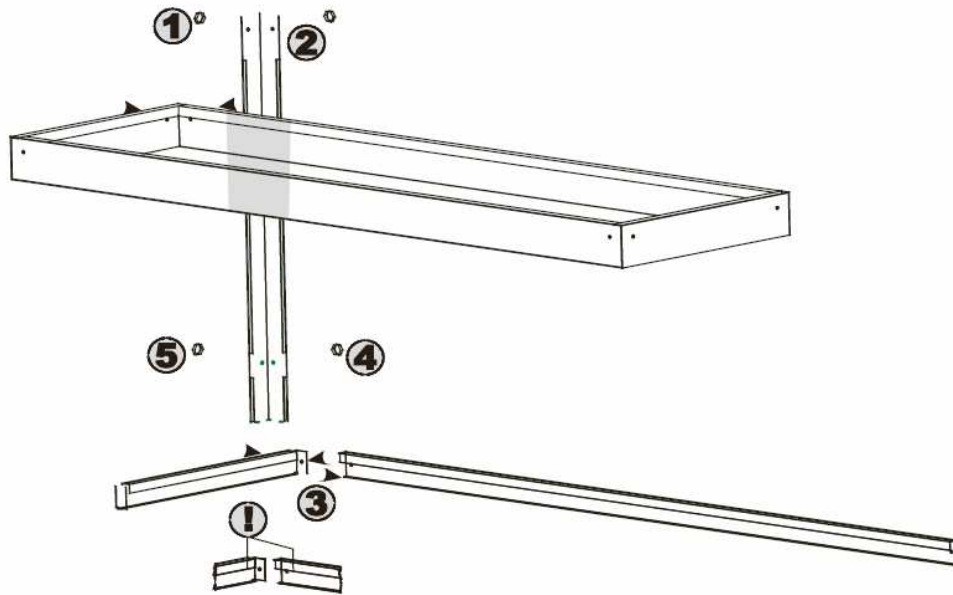

Art. Nr. 1002.010

Alu-Pflanztisch mit 5 Saatschalen / Table à plantes en alu avec 5 bacs à semence

Stückliste / Liste d'éléments Lista dei componenti

Zubehör / Accessoires

1002.011 Rollensatz à 4 Stk. / Set de 4 roulettes