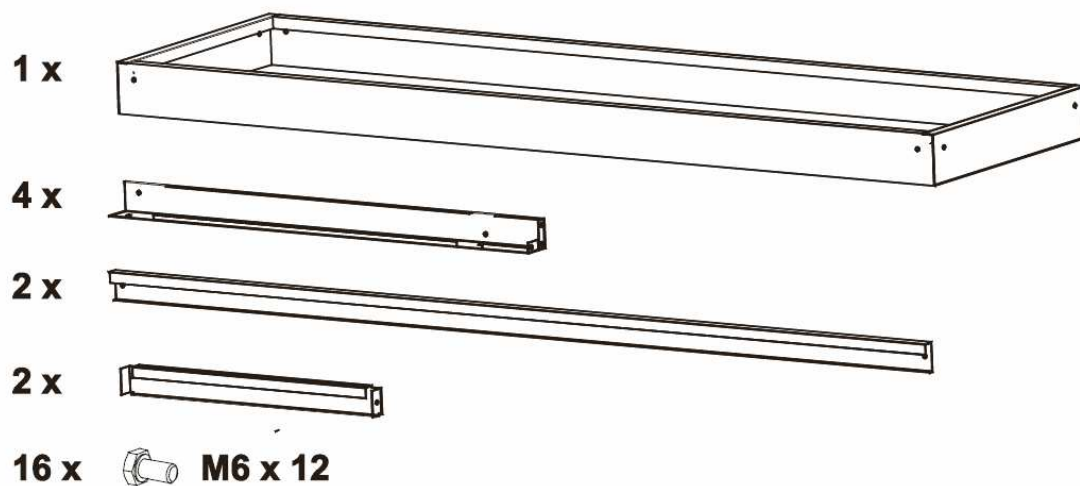

Art. Nr. 1002.010

Alu-Pflanztisch mit 5 Saatschalen / Table à plantes en alu avec 5 bacs à semence

Stückliste / Liste d'éléments Lista dei componenti

Zubehör / Accessoires

1002.011 Rollensatz à 4 Stk. / Set de 4 roulettes