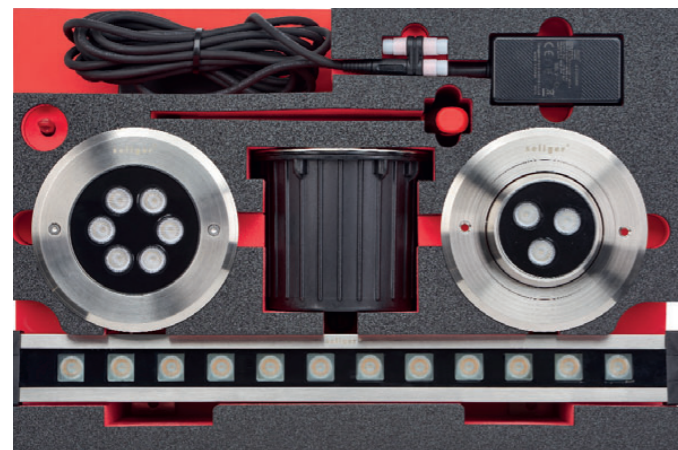

Art.-Nr.	Art.-Bezeichnung / Menge
	Toplader
	Technischer Einleger 1
355223	Sellux 200 1
355323	Sellux 300 1
355150	Sellux 100 1
355275	Einbauhülse (ABS) 1
355276	Folieneinbaufansch 1
911005	5 m Verbindungskabel 1
912003	3er-Verteiler 1
914000	Entriegelungsstift 1
914042	42 W Steckernetzgerät 1
	Quergriff TX20 Seitenantrieb 1