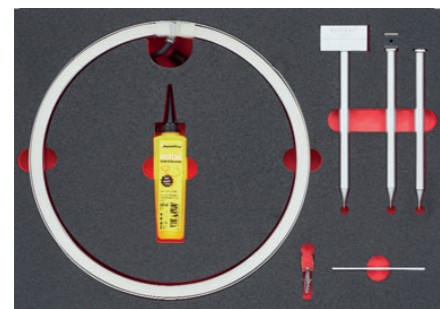

Inhalt Koffer mit drei Schubladen Inhalt gesamt 27 Teile / Art.-Nr. 930002