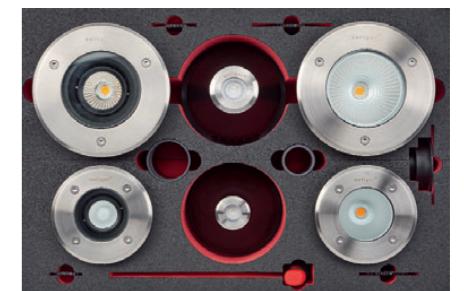

Inhalt Koffer Toplader mit einer Schublade Inhalt gesamt 32 Teile / Art.-Nr. 930003

Art.-Nr. Art.-Bezeichnung / Menge

Toplader

	Technischer Einleger	1
35111x	Lumex 100	1
351581	Wabenblendschutz Lumex 100/500	1
35121x	Lumex 200	1
351281	Wabenblendschutz Lumex 200	1
35131x	Lumex 300	1
351381	Wabenblendschutz 300	1
351383	Blendschutzfilter 300	1
35141x	Lumex 400	1
351481	Wabenblendschutz 400	1
35181x	Lumex 800	1
351875	Einbauhülse gerade Lumex 800	1
35191x	Lumex 900	1
351975	Einbauhülse gerade Lumex 900 Quergriff TX25 Seitenabtrieb	1

Art.-Nr. Art.-Bezeichnung / Menge

Schublade unten

351010	Lumex 10	1
351020	Lumex 20	1
35151x	Lumex 500	1
351581	Wabenblendschutz Lumex 100/500	1
35161x	Lumex 600 R	1
35172x	Lumex 700 Q	1
351681	Wabenblendschutz 600/700	1
351682	Blendschutzdiffusor 600/700	1
322200	Sky Pro Nano 200	1
322400	Sky Pro Nano 400	1
322500	Sky Pro Nano 500	1
44977	Sky Pro Mutter für Sky Pro Nano 500	1
911005	5 m Verbindungskabel	1
912003	3er-Verteiler	1
914000	Entriegelungsstift	1
914042	42 W Steckernetzgerät Kippsicherung	1