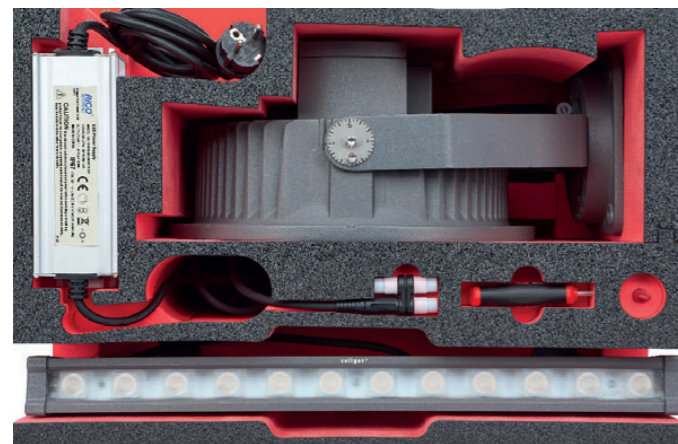

Inhalt Koffer Toplader Inhalt gesamt 8 Teile / Art.-Nr. 930004