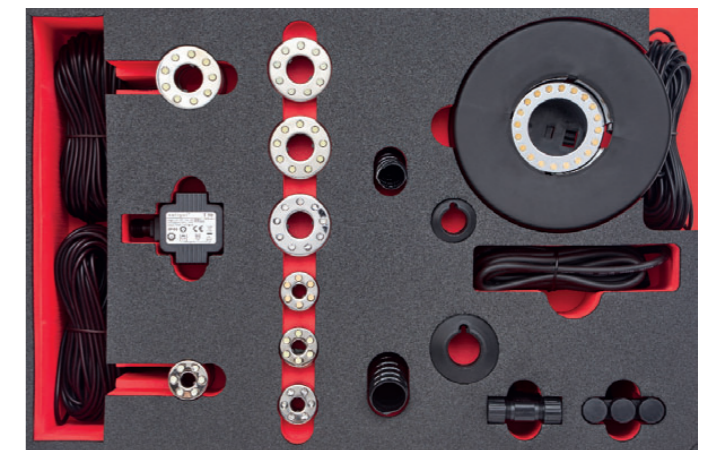

Auszug aus dem Kofferinhalt