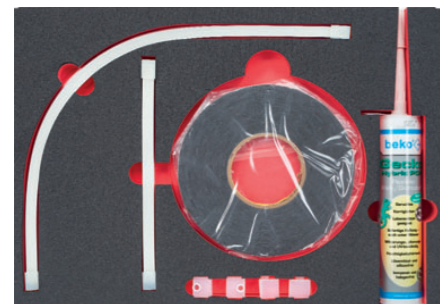

Schublade oben

	Technischer Einleger	1
335110	Verbindungsstück gerade	1
338100	Halteclip (mit Dübel u. Schraube)	1
338101	Erdspieß	1
338101/338100	Erdspieß mit Halteclip (mit Gewindeschraube und Halteclip)	1
338101/335005	Erdspieß (mit Aluminiumprofil 5 cm)	1
338111	Technische Vaseline	1
335130	Aqualine Rondo 300 ww	1