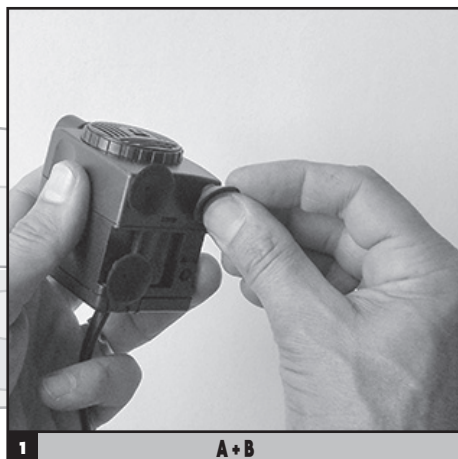

EDEN® 114 aqua in-out set

PfG GmbH
Postfach 2068
48469 Hörstel
Germany

www.eden-aquarium.com
info@eden-aquarium.com

HINWEISE
INSTRUCTIONS
INSTRUCTIONS
INSTRUCTIES
INSTRUCCIONES
ISTRUZIONI

22489/02-16