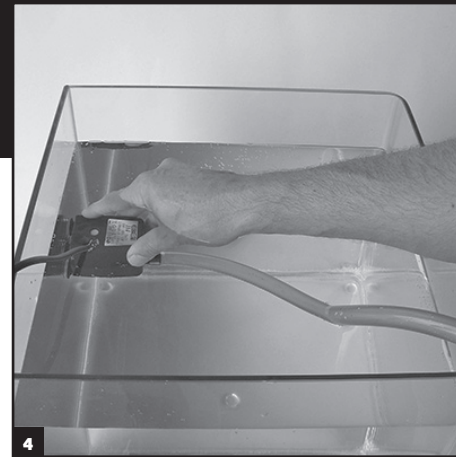

EDEN[®] 114 aqua in-out set

PfG GmbH
Postfach 2068
48469 Hörstel
Germany

www.eden-aquarium.com
info@eden-aquarium.com

HINWEISE
INSTRUCTIONS
INSTRUCCIONES
ISTRUZIONI

EDEN[®] 114 aqua in-out set

PfG GmbH
Postfach 2068
48469 Hörstel
Germany