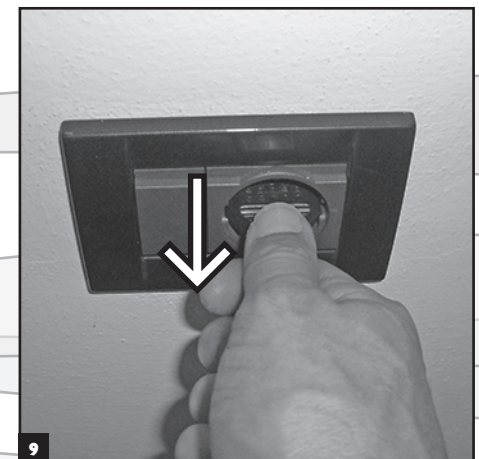

EDEN[®] 114 aqua in-out set

PfG GmbH
Postfach 2068
48469 Hörstel
Germany

www.eden-aquarium.com
info@eden-aquarium.com

HINWEISE
INSTRUCTIONS
INSTRUCCIONES
ISTRUZIONI

EDEN[®] 114 aqua in-out set

PfG GmbH
Postfach 2068
48469 Hörstel
Germany