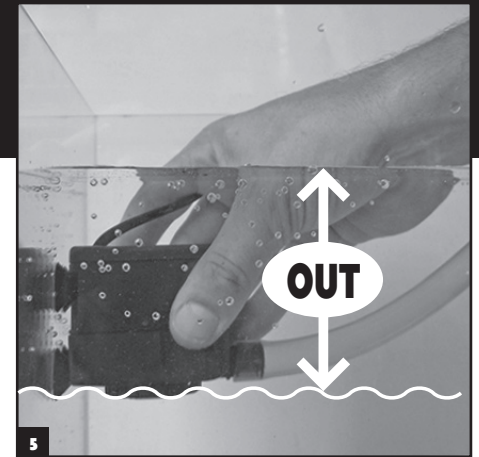

EDEN[®] 114 aqua in-out set

PfG GmbH
Postfach 2068
48469 Hörstel
Germany

www.eden-aquarium.com
info@eden-aquarium.com

HINWEISE
INSTRUCTIONS
INSTRUCCIONES
ISTRUZIONI

EDEN[®] 114 aqua in-out set

PfG GmbH
Postfach 2068
48469 Hörstel
Germany