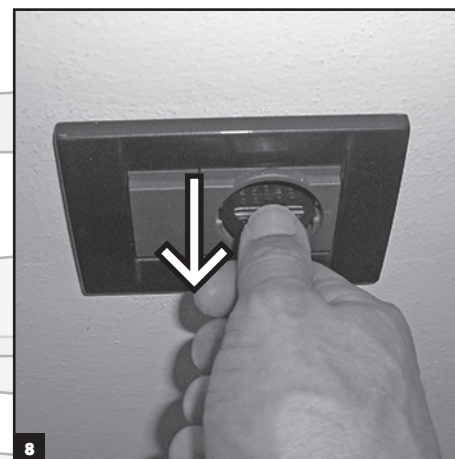

EDEN® 114 aqua in-out set

PfG GmbH
Postfach 2068
48469 Hörstel
Germany

www.eden-aquarium.com
info@eden-aquarium.com

HINWEISE
INSTRUCTIONS
INSTRUCTIONS
INSTRUCTIES
INSTRUCCIONES
ISTRUZIONI

22489/02-16