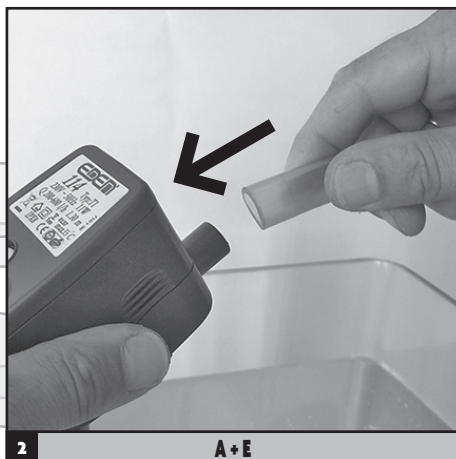

EDEN® 114 aqua in-out set

PfG GmbH
Postfach 2068
48469 Hörstel
Germany

www.eden-aquarium.com
info@eden-aquarium.com

HINWEISE
INSTRUCTIONS
INSTRUCTIONS
INSTRUCTIES
INSTRUCCIONES
ISTRUZIONI

22489/02-16