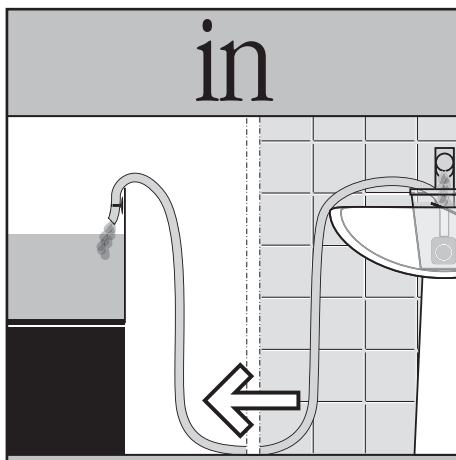

EDEN® 114 aqua in-out set

PfG GmbH
Postfach 2068
48469 Hörstel
Germany

www.eden-aquarium.com
info@eden-aquarium.com

HINWEISE
INSTRUCTIONS
INSTRUCTIONS
INSTRUCTIES
INSTRUCCIONES
ISTRUZIONI

22489/02-16