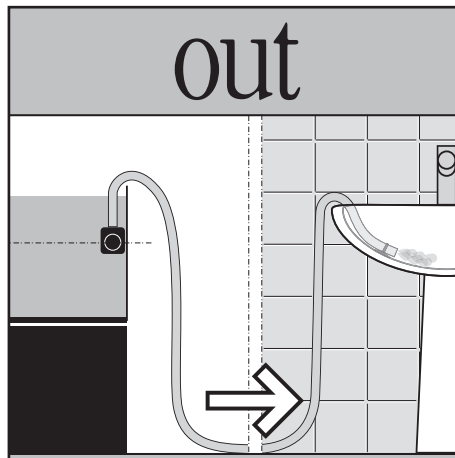

EDEN[®] 114 aqua in-out set

PfG GmbH
Postfach 2068
48469 Hörstel
Germany

www.eden-aquarium.com
info@eden-aquarium.com

HINWEISE
INSTRUCTIONS
INSTRUCCIONES
ISTRUZIONI

EDEN[®] 114 aqua in-out set

PfG GmbH
Postfach 2068
48469 Hörstel
Germany