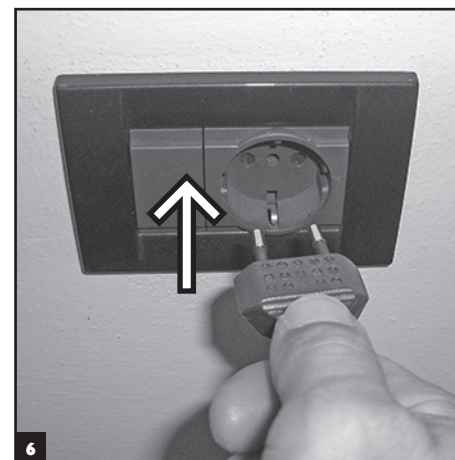

EDEN® 114 aqua in-out set

PfG GmbH
Postfach 2068
48469 Hörstel
Germany

www.eden-aquarium.com
info@eden-aquarium.com

HINWEISE
INSTRUCTIONS
INSTRUCTIONS
INSTRUCTIES
INSTRUCCIONES
ISTRUZIONI

22489/02-16