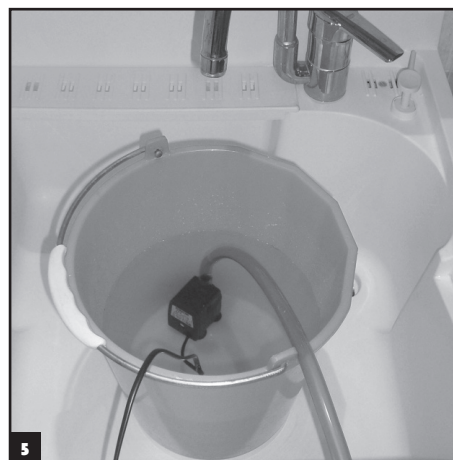

EDEN® 114 aqua in-out set

PfG GmbH
Postfach 2068
48469 Hörstel
Germany

www.eden-aquarium.com
info@eden-aquarium.com

HINWEISE
INSTRUCTIONS
INSTRUCTIONS
INSTRUCTIES
INSTRUCCIONES
ISTRUZIONI

22489/02-16