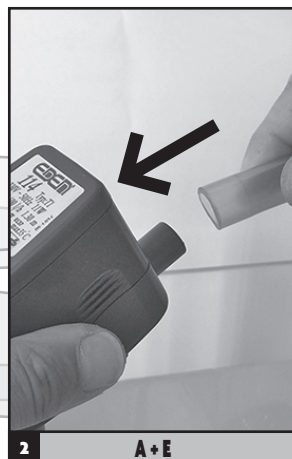

EDEN[®] 114 aqua in-out set

PfG GmbH
Postfach 2068
48469 Hörstel
Germany

www.eden-aquarium.com
info@eden-aquarium.com

HINWEISE
INSTRUCTIONS
INSTRUCCIONES
ISTRUZIONI

EDEN[®] 114 aqua in-out set

PfG GmbH
Postfach 2068
48469 Hörstel
Germany