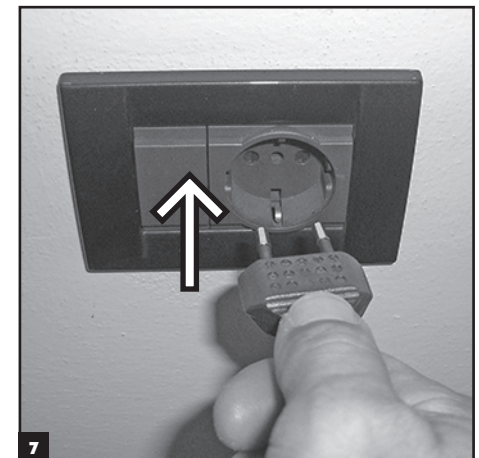

EDEN[®] 114 aqua in-out set

PfG GmbH
Postfach 2068
48469 Hörstel
Germany

www.eden-aquarium.com
info@eden-aquarium.com

HINWEISE
INSTRUCTIONS
INSTRUCCIONES
ISTRUZIONI

EDEN[®] 114 aqua in-out set

PfG GmbH
Postfach 2068
48469 Hörstel
Germany