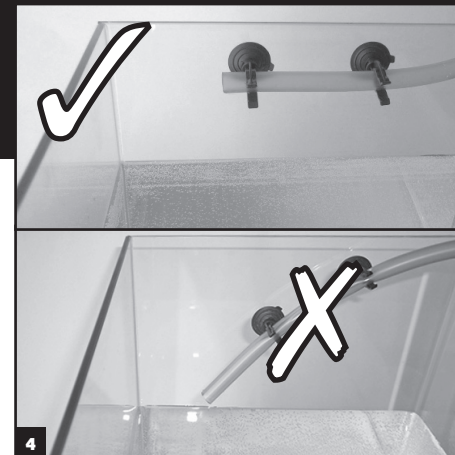

EDEN® 114 aqua in-out set

PfG GmbH
Postfach 2068
48469 Hörstel
Germany

www.eden-aquarium.com
info@eden-aquarium.com

HINWEISE
INSTRUCTIONS
INSTRUCTIONS
INSTRUCTIES
INSTRUCCIONES
ISTRUZIONI

22489/02-16