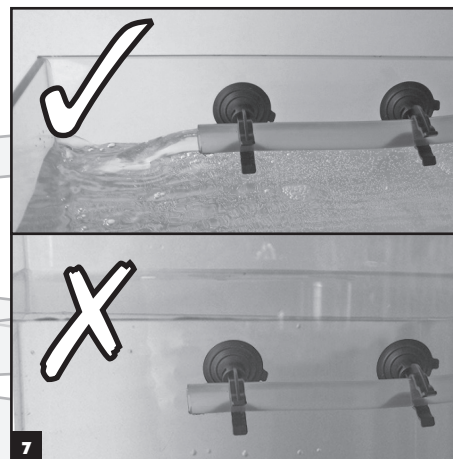

EDEN® 114 aqua in-out set

PfG GmbH
Postfach 2068
48469 Hörstel
Germany

www.eden-aquarium.com
info@eden-aquarium.com

HINWEISE
INSTRUCTIONS
INSTRUCTIONS
INSTRUCTIES
INSTRUCCIONES
ISTRUZIONI

22489/02-16