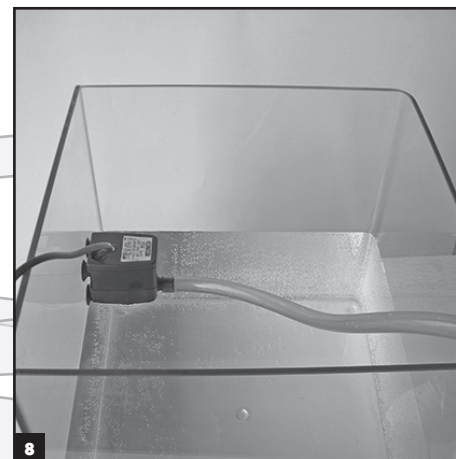

EDEN[®] 114 aqua in-out set

PfG GmbH
Postfach 2068
48469 Hörstel
Germany

www.eden-aquarium.com
info@eden-aquarium.com

HINWEISE
INSTRUCTIONS
INSTRUCCIONES
ISTRUZIONI

EDEN[®] 114 aqua in-out set

PfG GmbH
Postfach 2068
48469 Hörstel
Germany