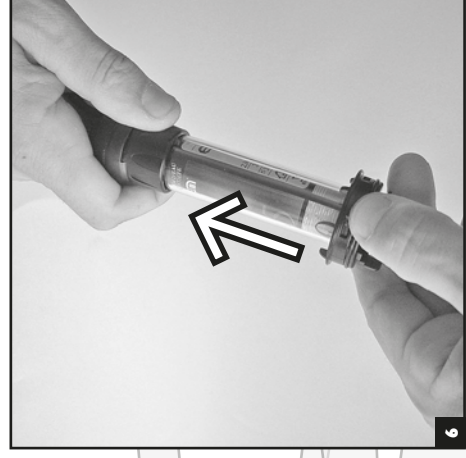

ThermoFit 511
ThermoFit 521
ThermoFit 522

PfG GmbH
Postfach 2068
48469 Hörstel
Germany
www.eden-aquarium.com
info@eden-aquarium.com

HINWEISE
INSTRUCTIONS
INSTRUCCIONES
ISTRUZIONI

EDEN	425-75	425-100	425-150	425-200	425-250	425-300
	75W	100W	150W	200W	250W	300W
511	•	•				
521			•			
522					•	•

521
522

511