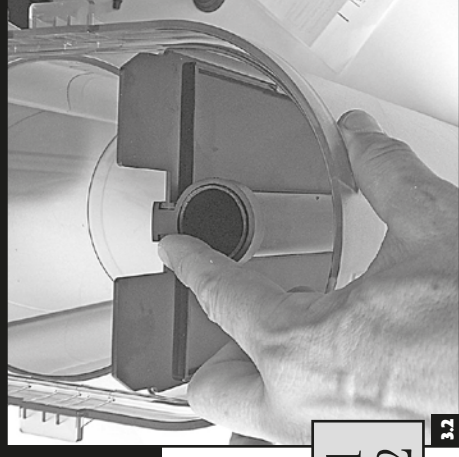

ThermoFit 511
ThermoFit 521
ThermoFit 522

PfG GmbH
Postfach 2068
48469 Hörstel
Germany
www.eden-aquarium.com
info@eden-aquarium.com

HINWEISE
INSTRUCTIONS
INSTRUCCIONES
ISTRUZIONI

EDEN	425-75	425-100	425-150	425-200	425-250	425-300
	75W	100W	150W	200W	250W	300W
511	•	•				
521			•			
522					•	•

521
522

511