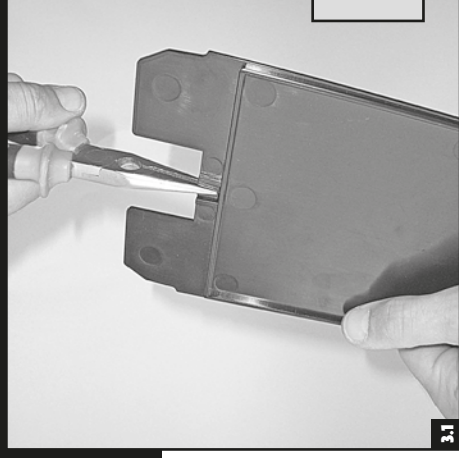

ThermoFit 511
ThermoFit 521
ThermoFit 522

PfG GmbH
Postfach 2068
48469 Hörstel
Germany
www.eden-aquarium.com
info@eden-aquarium.com

HINWEISE
INSTRUCTIONS
INSTRUCCIONES
ISTRUZIONI

EDEN	425-75	425-100	425-150	425-200	425-250	425-300
	75W	100W	150W	200W	250W	300W
511	•	•				
521			•			
522					•	•