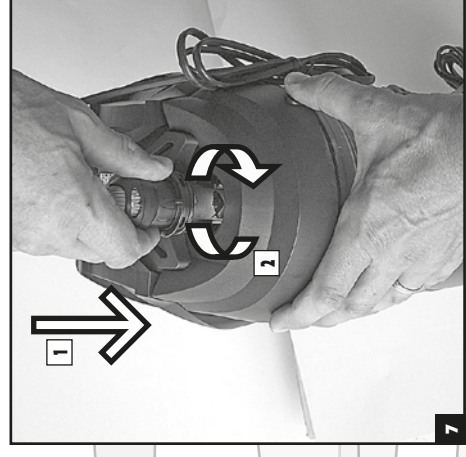

ThermoFit 511
ThermoFit 521
ThermoFit 522

PfG GmbH
Postfach 2068
48469 Hörstel
Germany
www.eden-aquarium.com
info@eden-aquarium.com

HINWEISE
INSTRUCTIONS
INSTRUCCIONES
ISTRUZIONI

EDEN	425-75	425-100	425-150	425-200	425-250	425-300
	75W	100W	150W	200W	250W	300W
511	•	•				
521			•			
522					•	•

521
522

511