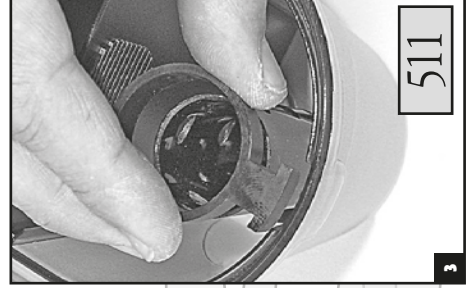

ThermoFit 511
ThermoFit 521
ThermoFit 522

PfG GmbH
Postfach 2068
48469 Hörstel
Germany
www.eden-aquarium.com
info@eden-aquarium.com

HINWEISE
INSTRUCTIONS
INSTRUCCIONES
ISTRUZIONI

EDEN	425-75	425-100	425-150	425-200	425-250	425-300
	75W	100W	150W	200W	250W	300W
511	•	•				
521			•			
522					•	•

521
522

511