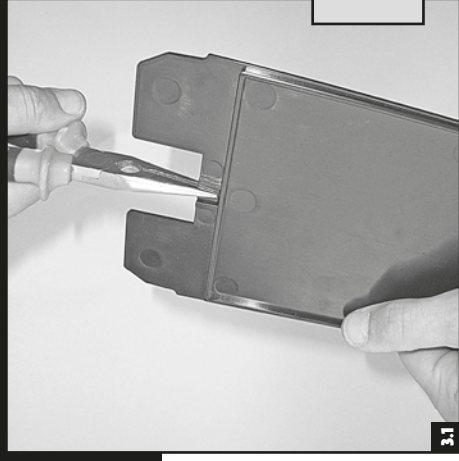

ThermoFit 511
ThermoFit 521
ThermoFit 522

PfG GmbH
Postfach 2068
48469 Hörstel
Germany
www.eden-aquarium.com
info@eden-aquarium.com

HINWEISE
INSTRUCTIONS
INSTRUCCIONES
ISTRUZIONI

EDEN	425-75	425-100	425-150	425-200	425-250	425-300
	75W	100W	150W	200W	250W	300W
511	•	•				
521			•			
522					•	•

22482/12-15

521
522

511

MADE IN ITALY