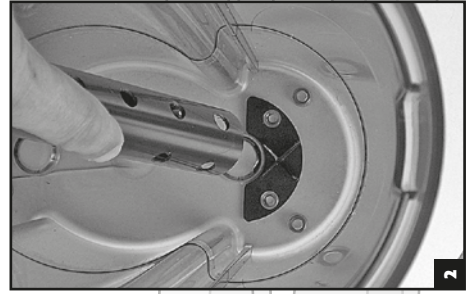

ThermoFit 511
ThermoFit 521
ThermoFit 522

PfG GmbH
Postfach 2068
48469 Hörstel
Germany
www.eden-aquarium.com
info@eden-aquarium.com

HINWEISE
INSTRUCTIONS
INSTRUCCIONES
ISTRUZIONI

EDEN	425-75	425-100	425-150	425-200	425-250	425-300
	75W	100W	150W	200W	250W	300W
511	•	•				
521			•			
522					•	•

22482/12-15

521
522

511

MADE IN ITALY