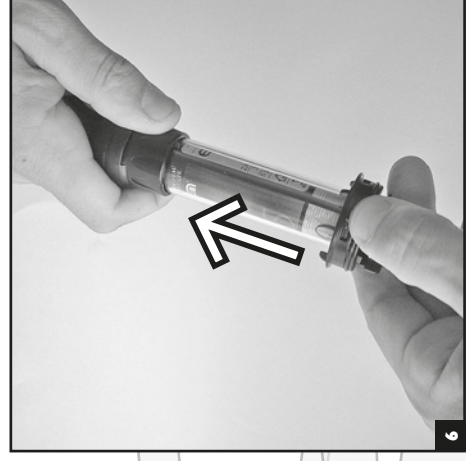

ThermoFit 511
ThermoFit 521
ThermoFit 522

PfG GmbH
Postfach 2068
48469 Hörstel
Germany
www.eden-aquarium.com
info@eden-aquarium.com

HINWEISE
INSTRUCTIONS
INSTRUCCIONES
ISTRUZIONI

EDEN	425-75	425-100	425-150	425-200	425-250	425-300
	75W	100W	150W	200W	250W	300W
511	•	•				
521			•			
522					•	•

22482/12-15

521
522

511

MADE IN ITALY