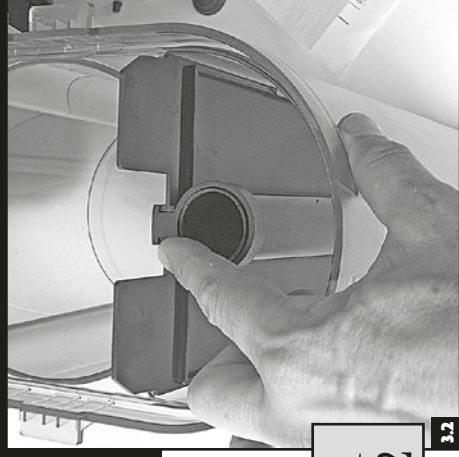

ThermoFit 511
ThermoFit 521
ThermoFit 522

PfG GmbH
Postfach 2068
48469 Hörstel
Germany
www.eden-aquarium.com
info@eden-aquarium.com

HINWEISE
INSTRUCTIONS
INSTRUCCIONES
ISTRUZIONI

EDEN	425-75	425-100	425-150	425-200	425-250	425-300
	75W	100W	150W	200W	250W	300W
511	•	•				
521			•			
522					•	•

22482/12-15

521
522

511

MADE IN ITALY