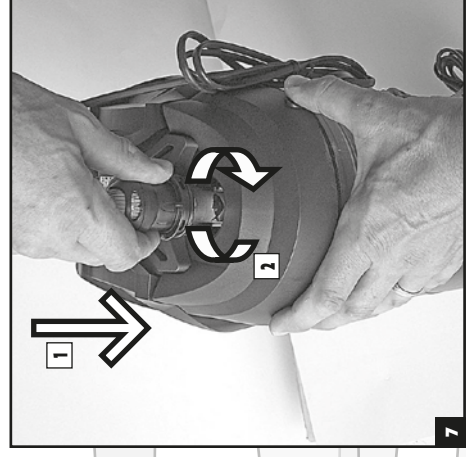

ThermoFit 511
ThermoFit 521
ThermoFit 522

PfG GmbH
Postfach 2068
48469 Hörstel
Germany
www.eden-aquarium.com
info@eden-aquarium.com

HINWEISE
INSTRUCTIONS
INSTRUCCIONES
ISTRUZIONI

EDEN	425-75	425-100	425-150	425-200	425-250	425-300
	75W	100W	150W	200W	250W	300W
511	•	•				
521			•			
522					•	•

22482/12-15

521
522

511

MADE IN ITALY