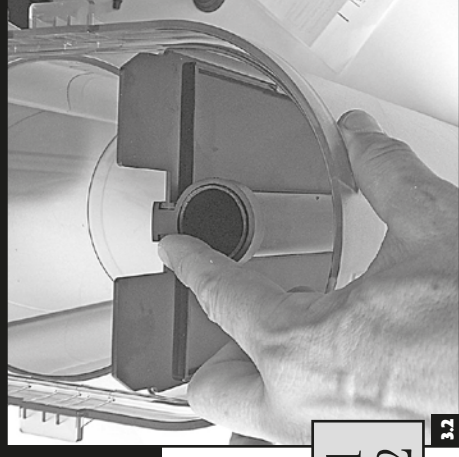

ThermoFit 511  
ThermoFit 521  
ThermoFit 522

PfG GmbH  
Postfach 2068  
48469 Hörstel  
Germany  
www.eden-aquarium.com  
info@eden-aquarium.com

HINWEISE  
INSTRUCTIONS  
INSTRUCIONES  
ISTRUZIONI

521  
522