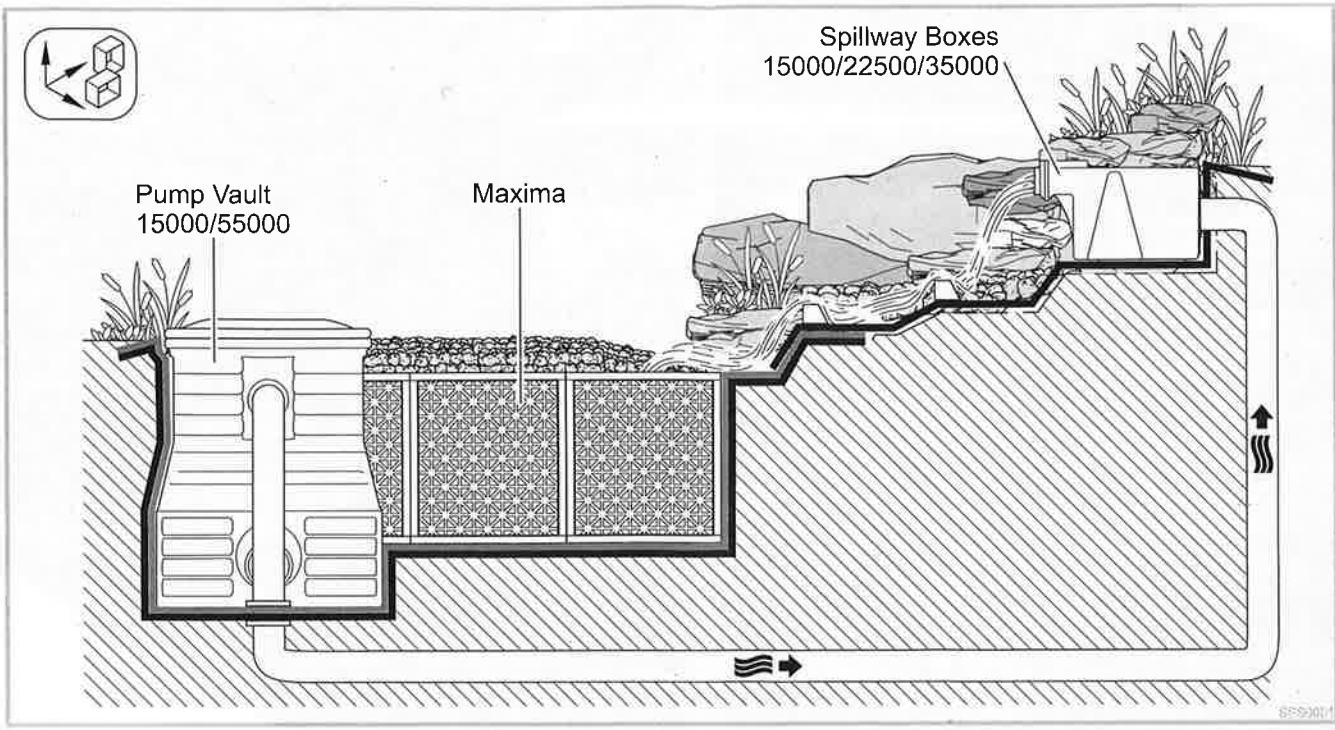

Oase

LIVING WATER

Spillway Boxes 15000/22500/35000

DE	Gebrauchsanleitung
EN	Operating instructions
FR	Notice d'emploi
NL	Gebruiksaanwijzing
ES	Instrucciones de uso
PT	Instruções de uso
IT	Istruzioni d'uso
DA	Brugsanvisning
NO	Bruksanvisning
SV	Bruksanvisning
FI	Käyttöohje
HU	Használati útmutató
PL	Instrukcja użytkowania
CS	Návod k použití
SK	Návod na použitie
SL	Navodila za uporabo
HR	Uputa o upotrebi
RO	Instrucțiuni de folosință
BG	Упътване за употреба
UK	Посібник з експлуатації
RU	Руководство по эксплуатации
CN	使用说明书

Spillway Boxes	a	b	c
15000	474 mm	521 mm	260 mm
22500	474 mm	699 mm	260 mm
35000	486 mm	1003 mm	260 mm