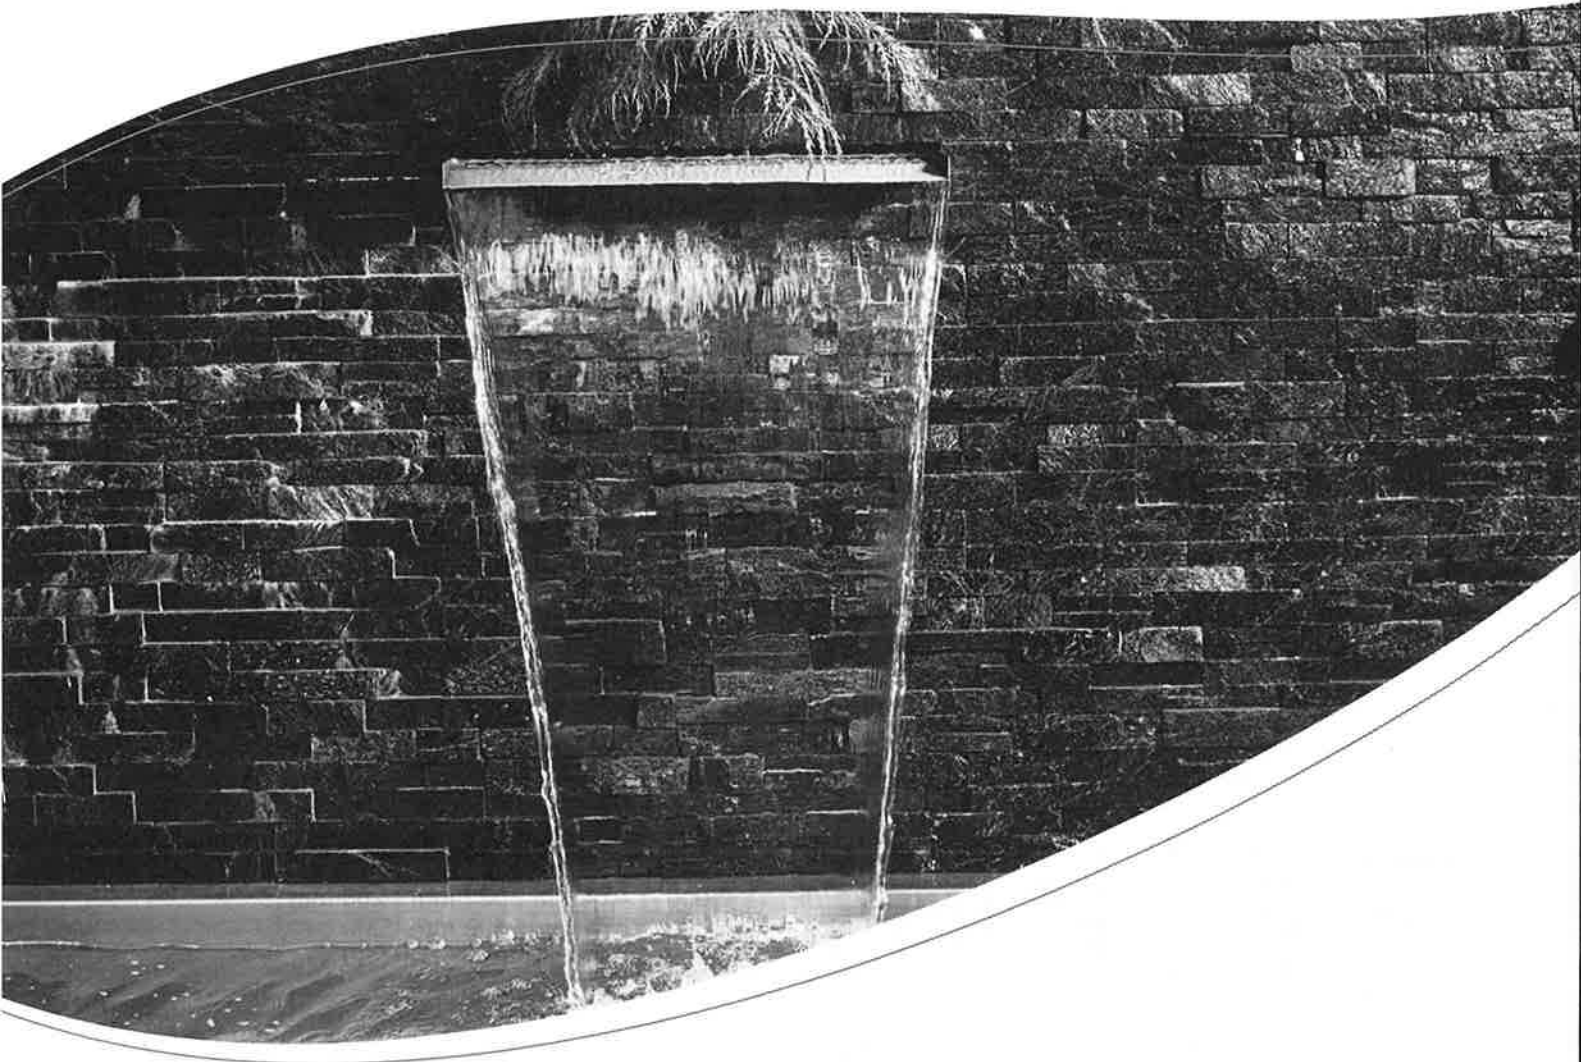

Oase

LIVING WATER

Spillway Boxes 15000/22500/35000

DE	Gebrauchsanleitung
EN	Operating instructions
FR	Notice d'emploi
NL	Gebruiksaanwijzing
ES	Instrucciones de uso
PT	Instruções de uso
IT	Istruzioni d'uso
DA	Brugsanvisning
NO	Bruksanvisning
SV	Bruksanvisning
FI	Käyttöohje
HU	Használati útmutató
PL	Instrukcja użytkowania
CS	Návod k použití
SK	Návod na použitie
SL	Navodila za uporabo
HR	Uputa o upotrebi
RO	Instrucțiuni de folosință
BG	Упътване за употреба
UK	Посібник з експлуатації
RU	Руководство по эксплуатации
CN	使用说明书

Spillway Boxes	a	b	c
15000	474 mm	521 mm	260 mm
22500	474 mm	699 mm	260 mm
35000	486 mm	1003 mm	260 mm