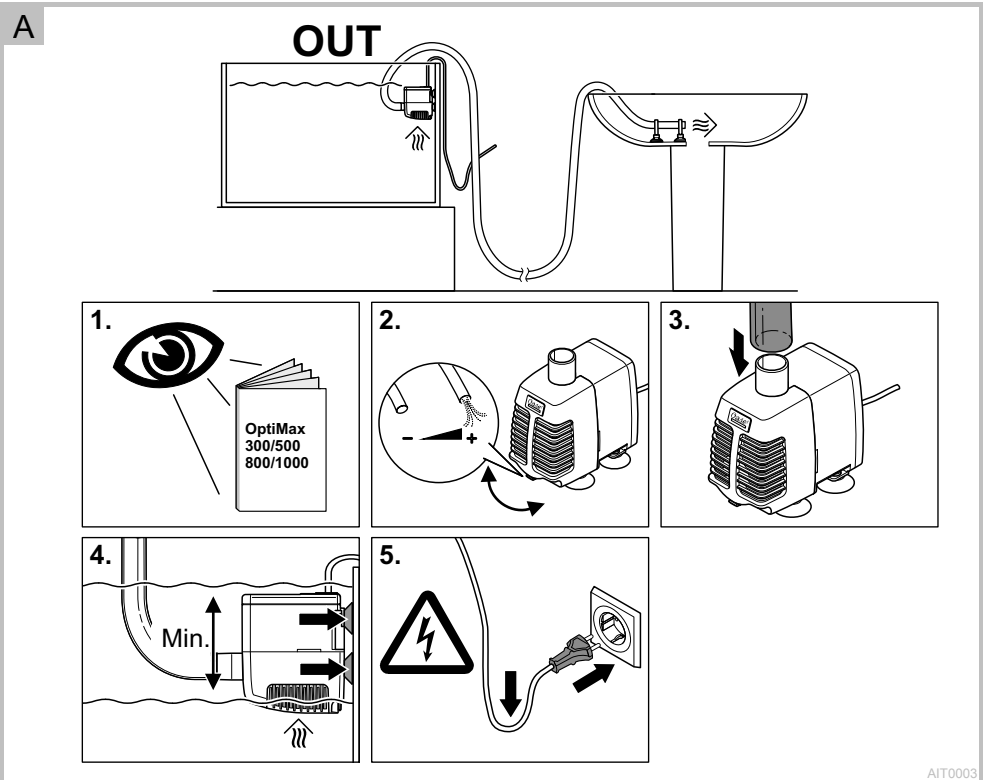

Aqua In-Out Set 800

DE	Gebrauchsanleitung
EN	Operating instructions
FR	Notice d'emploi
NL	Gebruiksaanwijzing
ES	Instrucciones de uso
PT	Instruções de uso
IT	Istruzioni d'uso
DA	Brugsanvisning
NO	Bruksanvisning
SV	Bruksanvisning
FI	Käyttöohje
HU	Használati útmutató
PL	Instrukcja użytkowania
CS	Návod k použití
SK	Návod na použitie
SL	Navodila za uporabo
HR	Uputa o upotrebi
RO	Instrucțiuni de folosință
BG	Упътване за употреба
UK	Посібник з експлуатації
RU	Руководство по эксплуатации
CN	使用说明书