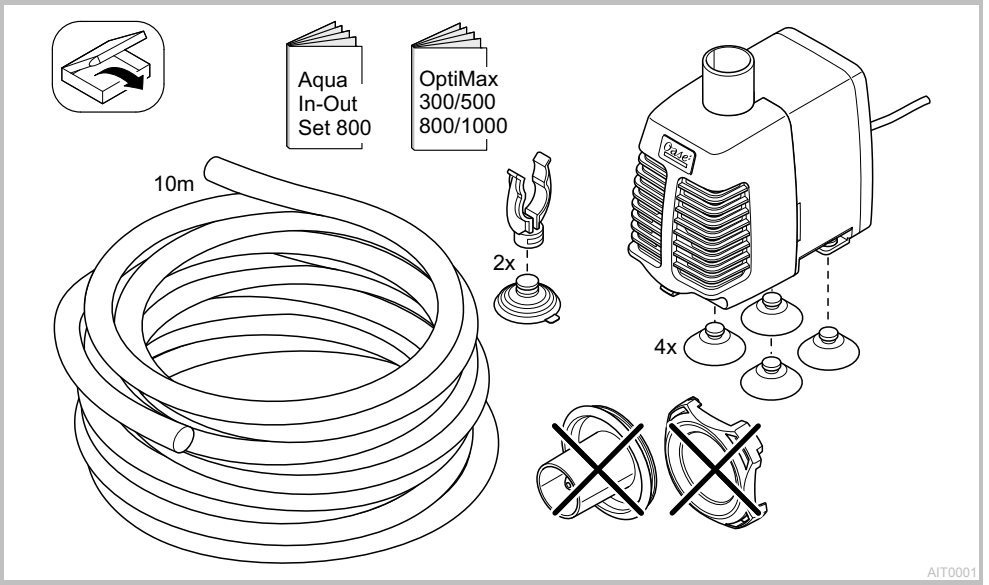

Aqua In-Out Set 800

DE	Gebrauchsanleitung
EN	Operating instructions
FR	Notice d'emploi
NL	Gebruiksaanwijzing
ES	Instrucciones de uso
PT	Instruções de uso
IT	Istruzioni d'uso
DA	Brugsanvisning
NO	Bruksanvisning
SV	Bruksanvisning
FI	Käyttöohje
HU	Használati útmutató
PL	Instrukcja użytkowania
CS	Návod k použití
SK	Návod na použitie
SL	Navodila za uporabo
HR	Uputa o upotrebi
RO	Instrucțiuni de folosință
BG	Упътване за употреба
UK	Посібник з експлуатації
RU	Руководство по эксплуатации
CN	使用说明书