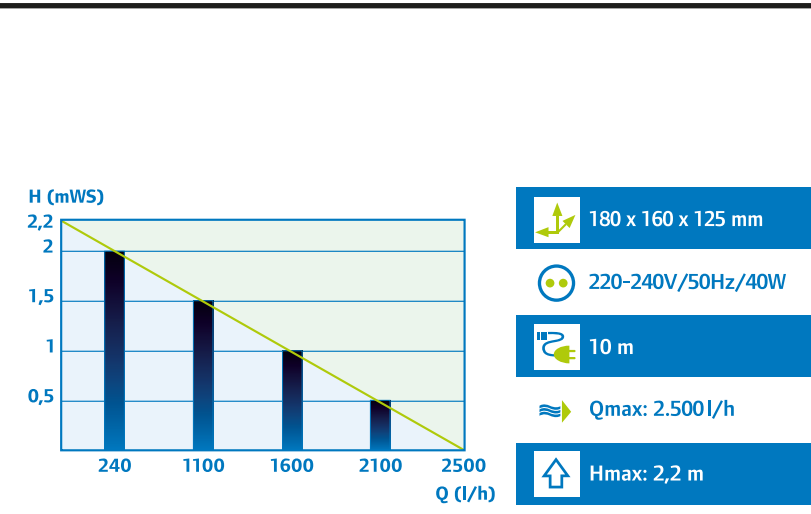

Colibri Pump 2500