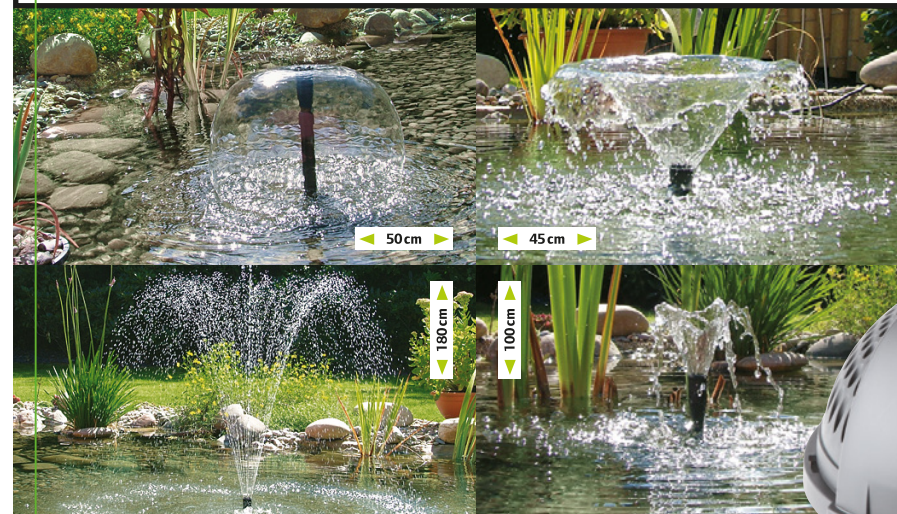

# Colibri Pump 2500

- Kompakte Wasserspielpumpe mit 4 verschiedenen Düsenbildern
- Pompe jeu d'eau compacte incluant 4 jets différents
- Pompa compatta per fontane completa di 4 ugelli per creare molti giochi d'acqua

Gartenteichpumpe  
Pompe pour bassin de jardin  
Pompa per filtro laghetto

- Kompakte Wasserspielpumpe mit 4 verschiedenen Düsenbildern
- Pompe jeu d'eau compacte incluant 4 jets différents
- Pompa compatta per fontane completa di 4 ugelli per creare molti giochi d'acqua