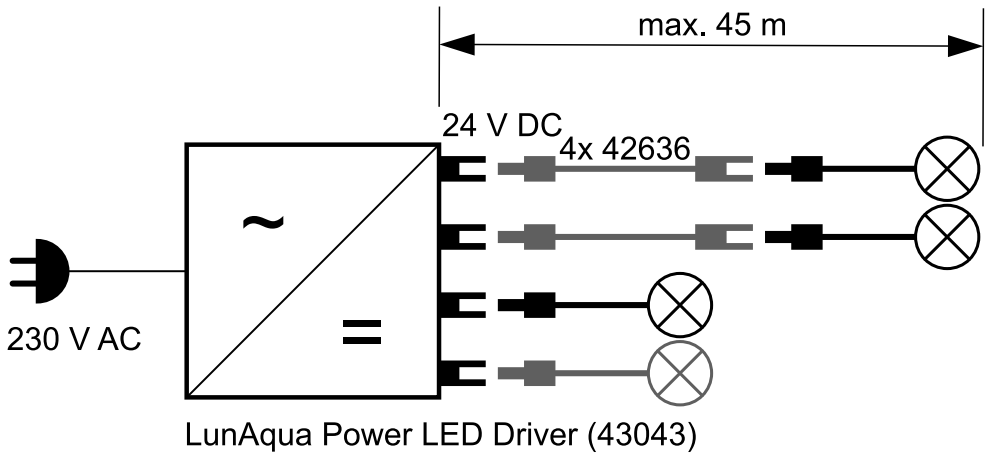

## LunAqua Power LED Cable 10 m

DE	Gebrauchsanleitung
EN	Operating instructions
FR	Notice d'emploi
NL	Gebruiksaanwijzing
ES	Instrucciones de uso
PT	Instruções de uso
IT	Istruzioni d'uso
DA	Brugsanvisning
NO	Bruksanvisning
SV	Bruksanvisning
FI	Käyttöohje
HU	Használati útmutató
PL	Instrukcja użytkowania
CS	Návod k použití
SK	Návod na použitie
SL	Navodila za uporabo
HR	Uputa o upotrebi
RO	Instrucțiuni de folosință
BG	Упътване за употреба
UK	Посібник з експлуатації
RU	Руководство по эксплуатации
CN	使用说明书