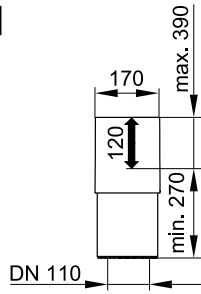

[mm]

40 m²
 6000-16000 l/h

ASM0007

Pos.	AquaSkim Gravity
1	33284
2	33285
3	20938

ASM0009

OASE GmbH · www.oase-livingwater.com

Tecklenburger Straße 161 · 48477 Hörstel · Postfach 20 69 · 48469 Hörstel · Germany