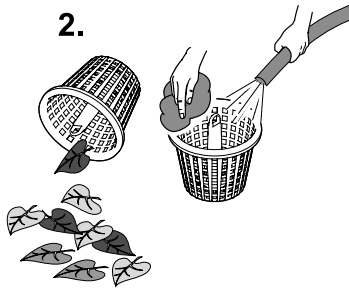

Pos.	AquaSkim Gravity
1	33284
2	33285
3	20938

ASM0009