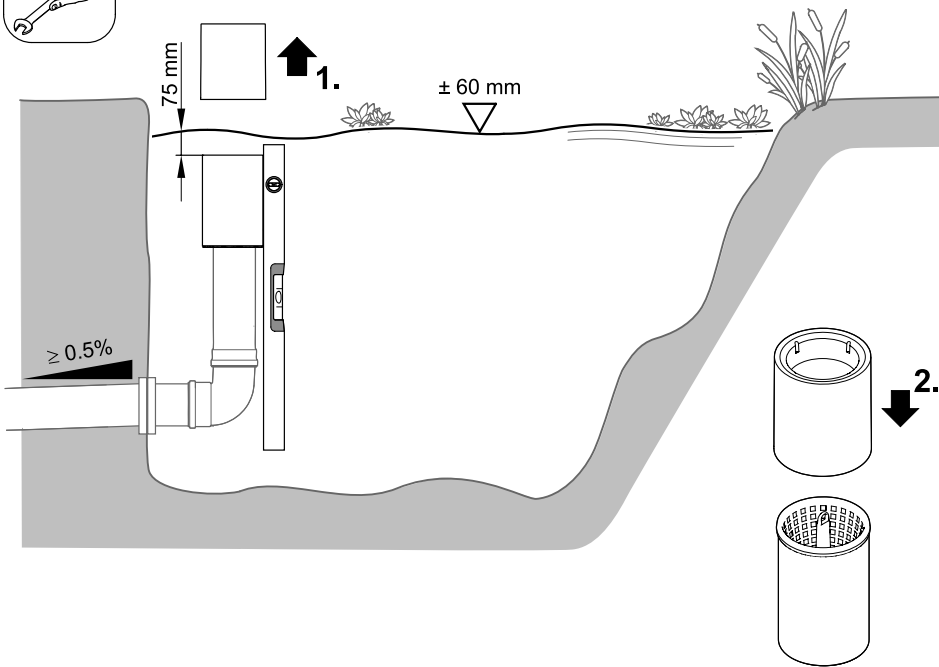

[mm]

40 m²
 6000-16000 l/h

ASM0007

Pos.	AquaSkim Gravity
1	33284
2	33285
3	20938

ASM0009

OASE GmbH · www.oase-livingwater.com

Tecklenburger Straße 161 · 48477 Hörstel · Postfach 20 69 · 48469 Hörstel · Germany

21687/12H