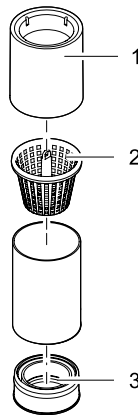

[mm]

40 m²
 6000-16000 l/h

ASM0007

Pos.	AquaSkim Gravity
1	33284
2	33285
3	20938

ASM0009

OASE GmbH · www.oase-livingwater.com

Tecklenburger Straße 161 · 48477 Hörstel · Postfach 20 69 · 48469 Hörstel · Germany