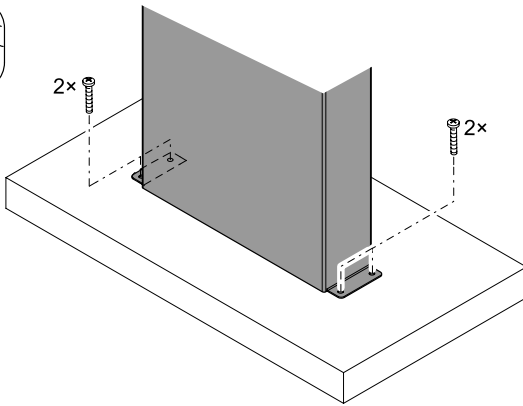

Waterfall Set 30/Set 60 Solo/Waterfall 30/60/90

- DE Gebrauchsanleitung
- GB Operating instructions
- FR Notice d'emploi
- NL Gebruiksaanwijzing
- ES Instrucciones de uso
- PT Instruções de uso
- IT Istruzioni d'uso
- DK Brugsanvisning
- NO Bruksanvisning
- SE Bruksanvisning
- FI Käyttöohje
- HU Használati útmutató
- PL Instrukcja użytkowania
- CZ Návod k použití
- SK Návod na použitie
- SI Navodila za uporabo
- HR Uputa o upotrebi
- RO Instrucțiuni de folosință
- BG Упътване за употреба
- UA Посібник з експлуатації
- RU Руководство по эксплуатации
- CN 使用说明书

Waterfall 30 Set

kg 8.50 kg

15737

Waterfall Set 60 Solo

kg 15.00 kg

15737

Waterfall 30 | Waterfall 60 | Waterfall 90

Waterfall 30