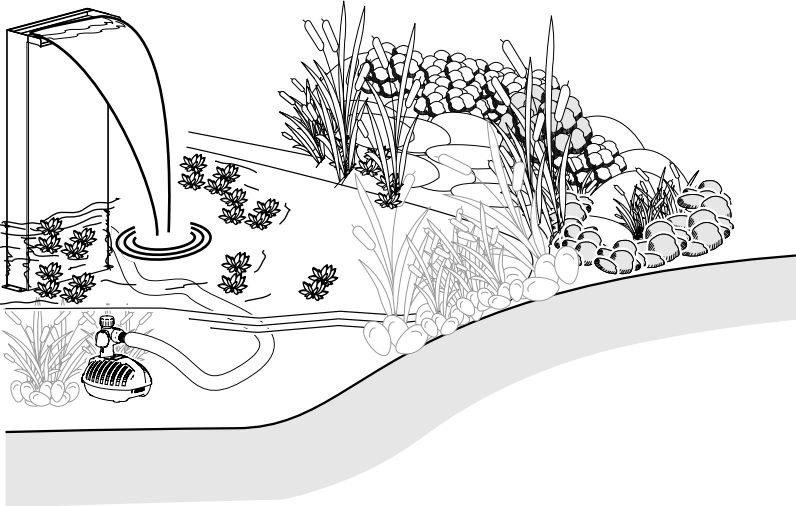

Waterfall Set 30/Set 60 Solo/Waterfall 30/60/90

- DE Gebrauchsanleitung
- GB Operating instructions
- FR Notice d'emploi
- NL Gebruiksaanwijzing
- ES Instrucciones de uso
- PT Instruções de uso
- IT Istruzioni d'uso
- DK Brugsanvisning
- NO Bruksanvisning
- SE Bruksanvisning
- FI Käyttöohje
- HU Használati útmutató
- PL Instrukcja użytkowania
- CZ Návod k použití
- SK Návod na použitie
- SI Navodila za uporabo
- HR Uputa o upotrebi
- RO Instrucțiuni de folosință
- BG Упътване за употреба
- UA Посібник з експлуатації
- RU Руководство по эксплуатации
- CN 使用说明书

Waterfall 30 Set

kg 8.50 kg

15737

Waterfall Set 60 Solo

kg 15.00 kg

15737

Waterfall 30 | Waterfall 60 | Waterfall 90

Waterfall 30

Waterfall 60

Waterfall 90

	Waterfall 30		Waterfall 60		Waterfall 90	
	 Classic	 Premium	 Classic	 Premium	 Classic	 Premium
	 $l \leq 3 \text{ m}$ $\varnothing 1 \text{ in}$		 $l \leq 3 \text{ m}$ $\varnothing 1 \text{ in}$		 $l \leq 3 \text{ m}$ $\varnothing 1\frac{1}{4} \text{ in}$	
1.00 m	3500	4000	5500	4000 6000	8500	6000 8000
0.80 m	3500	4000	5500	4000 6000	5500 8500	4000 6000 8000
0.60 m	2500	—	3500	4000	5500 8500	4000 6000
0.40 m	2500	—	3500	4000	5500	4000 6000
0.20 m	2500	—	3500	—	5500	4000 6000