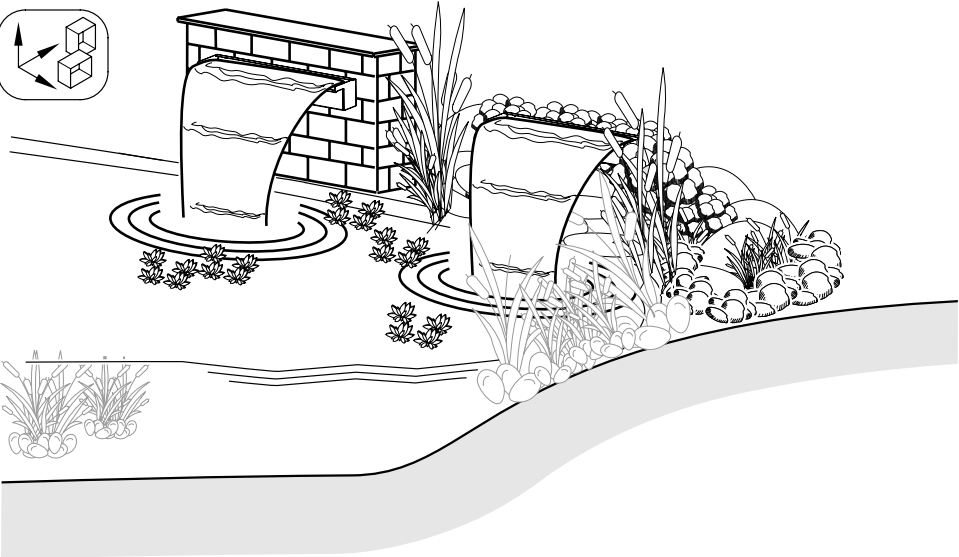

Waterfall Set 30/Set 60 Solo/Waterfall 30/60/90

- DE Gebrauchsanleitung
- GB Operating instructions
- FR Notice d'emploi
- NL Gebruiksaanwijzing
- ES Instrucciones de uso
- PT Instruções de uso
- IT Istruzioni d'uso
- DK Brugsanvisning
- NO Bruksanvisning
- SE Bruksanvisning
- FI Käyttöohje
- HU Használati útmutató
- PL Instrukcja użytkowania
- CZ Návod k použití
- SK Návod na použitie
- SI Navodila za uporabo
- HR Uputa o upotrebi
- RO Instrucțiuni de folosință
- BG Упътване за употреба
- UA Посібник з експлуатації
- RU Руководство по эксплуатации
- CN 使用说明书

Waterfall 30 Set

kg 8.50 kg

15737

Waterfall Set 60 Solo

kg 15.00 kg

15737

Waterfall 30 | Waterfall 60 | Waterfall 90

Waterfall 30

Waterfall 60

Waterfall 90

	Waterfall 30		Waterfall 60		Waterfall 90	
	 Classic	 Premium	 Classic	 Premium	 Classic	 Premium
	 $l \leq 3 \text{ m}$ $\varnothing 1 \text{ in}$		 $l \leq 3 \text{ m}$ $\varnothing 1 \text{ in}$		 $l \leq 3 \text{ m}$ $\varnothing 1\frac{1}{4} \text{ in}$	
1.00 m	3500	4000	5500	4000 6000	8500	6000 8000
0.80 m	3500	4000	5500	4000 6000	5500 8500	4000 6000 8000
0.60 m	2500	—	3500	4000	5500 8500	4000 6000
0.40 m	2500	—	3500	4000	5500	4000 6000
0.20 m	2500	—	3500	—	5500	4000 6000