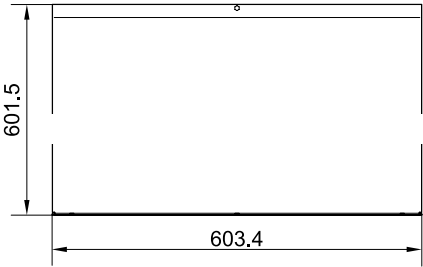

Waterfall 30 Set

kg 8.50 kg

15737

Waterfall Set 60 Solo

kg 15.00 kg

15737

Waterfall 30 | Waterfall 60 | Waterfall 90

Waterfall 30

Waterfall 60

Waterfall 90

	Waterfall 30		Waterfall 60		Waterfall 90	
	 Classic	 Premium	 Classic	 Premium	 Classic	 Premium
	 $l \leq 3 \text{ m}$ $\varnothing 1 \text{ in}$		 $l \leq 3 \text{ m}$ $\varnothing 1 \text{ in}$		 $l \leq 3 \text{ m}$ $\varnothing 1\frac{1}{4} \text{ in}$	
1.00 m	3500	4000	5500	4000 6000	8500	6000 8000
0.80 m	3500	4000	5500	4000 6000	5500 8500	4000 6000 8000
0.60 m	2500	—	3500	4000	5500 8500	4000 6000
0.40 m	2500	—	3500	4000	5500	4000 6000
0.20 m	2500	—	3500	—	5500	4000 6000