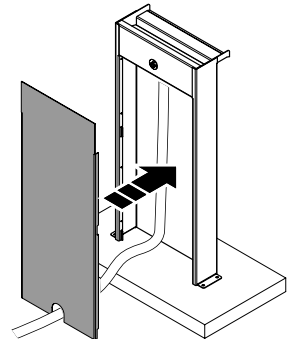

Waterfall Set 30/Set 60 Solo/Waterfall 30/60/90

- DE Gebrauchsanleitung
- GB Operating instructions
- FR Notice d'emploi
- NL Gebruiksaanwijzing
- ES Instrucciones de uso
- PT Instruções de uso
- IT Istruzioni d'uso
- DK Brugsanvisning
- NO Bruksanvisning
- SE Bruksanvisning
- FI Käyttöohje
- HU Használati útmutató
- PL Instrukcja użytkowania
- CZ Návod k použití
- SK Návod na použitie
- SI Navodila za uporabo
- HR Uputa o upotrebi
- RO Instrucțiuni de folosință
- BG Упътване за употреба
- UA Посібник з експлуатації
- RU Руководство по эксплуатации
- CN 使用说明书

Waterfall 30 Set

kg 8.50 kg

15737

Waterfall Set 60 Solo

kg 15.00 kg

15737

Waterfall 30 | Waterfall 60 | Waterfall 90

Waterfall 30