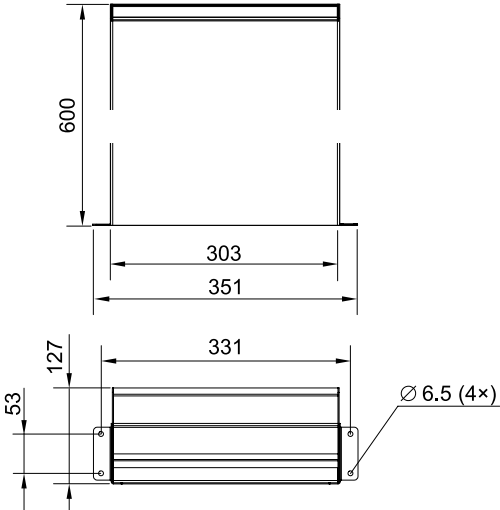

Waterfall Set 30/Set 60 Solo/Waterfall 30/60/90

- DE Gebrauchsanleitung
- GB Operating instructions
- FR Notice d'emploi
- NL Gebruiksaanwijzing
- ES Instrucciones de uso
- PT Instruções de uso
- IT Istruzioni d'uso
- DK Brugsanvisning
- NO Bruksanvisning
- SE Bruksanvisning
- FI Käyttöohje
- HU Használati útmutató
- PL Instrukcja użytkowania
- CZ Návod k použití
- SK Návod na použitie
- SI Navodila za uporabo
- HR Uputa o upotrebi
- RO Instrucțiuni de folosință
- BG Упътване за употреба
- UA Посібник з експлуатації
- RU Руководство по эксплуатации
- CN 使用说明书

Waterfall 30 Set

kg 8.50 kg

15737

Waterfall Set 60 Solo

kg 15.00 kg

15737

Waterfall 30 | Waterfall 60 | Waterfall 90

Waterfall 30

Waterfall 60

Waterfall 90

	Waterfall 30		Waterfall 60		Waterfall 90	
	 Classic	 Premium	 Classic	 Premium	 Classic	 Premium
	 $l \leq 3 \text{ m}$ $\varnothing 1 \text{ in}$		 $l \leq 3 \text{ m}$ $\varnothing 1 \text{ in}$		 $l \leq 3 \text{ m}$ $\varnothing 1\frac{1}{4} \text{ in}$	
1.00 m	3500	4000	5500	4000 6000	8500	6000 8000
0.80 m	3500	4000	5500	4000 6000	5500 8500	4000 6000 8000
0.60 m	2500	—	3500	4000	5500 8500	4000 6000
0.40 m	2500	—	3500	4000	5500	4000 6000
0.20 m	2500	—	3500	—	5500	4000 6000

1 in (Waterfall 30, 60)
1¼ in (Waterfall 90)

Pos.	Waterfall		
	30	60	90
1	15737	15737	16757

1

OASE GmbH · www.oase-livingwater.com

Tecklenburger Straße 161 · 48477 Hörstel · Postfach 20 69 · 48469 Hörstel · Germany