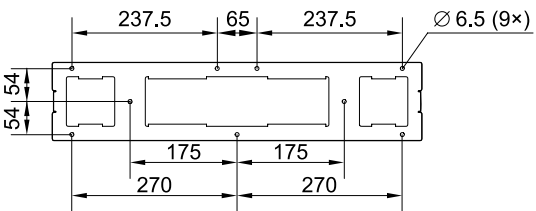

Waterfall 30 Set

kg 8.50 kg

15737

Waterfall Set 60 Solo

kg 15.00 kg

15737

Waterfall 30 | Waterfall 60 | Waterfall 90

Waterfall 30

Waterfall 60

Waterfall 90

	Waterfall 30		Waterfall 60		Waterfall 90	
	 Classic	 Premium	 Classic	 Premium	 Classic	 Premium
	 $l \leq 3 \text{ m}$ $\varnothing 1 \text{ in}$		 $l \leq 3 \text{ m}$ $\varnothing 1 \text{ in}$		 $l \leq 3 \text{ m}$ $\varnothing 1\frac{1}{4} \text{ in}$	
1.00 m	3500	4000	5500	4000 6000	8500	6000 8000
0.80 m	3500	4000	5500	4000 6000	5500 8500	4000 6000 8000
0.60 m	2500	—	3500	4000	5500 8500	4000 6000
0.40 m	2500	—	3500	4000	5500	4000 6000
0.20 m	2500	—	3500	—	5500	4000 6000