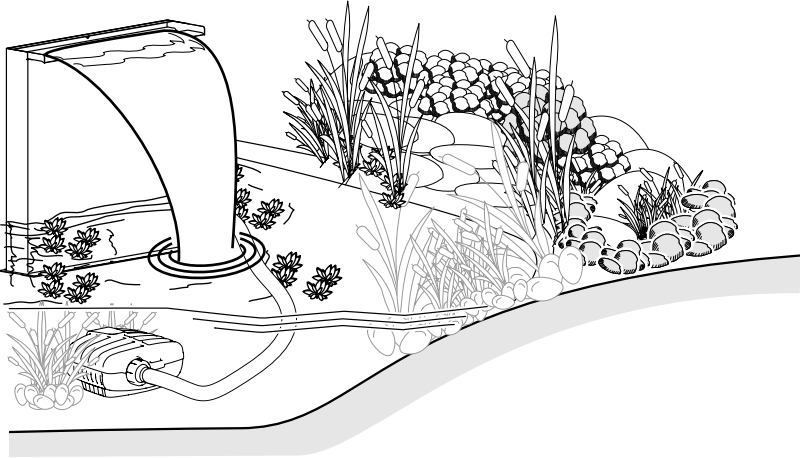

Waterfall Set 30/Set 60 Solo/Waterfall 30/60/90

- DE Gebrauchsanleitung
- GB Operating instructions
- FR Notice d'emploi
- NL Gebruiksaanwijzing
- ES Instrucciones de uso
- PT Instruções de uso
- IT Istruzioni d'uso
- DK Brugsanvisning
- NO Bruksanvisning
- SE Bruksanvisning
- FI Käyttöohje
- HU Használati útmutató
- PL Instrukcja użytkowania
- CZ Návod k použití
- SK Návod na použitie
- SI Navodila za uporabo
- HR Uputa o upotrebi
- RO Instrucțiuni de folosință
- BG Упътване за употреба
- UA Посібник з експлуатації
- RU Руководство по эксплуатации
- CN 使用说明书

Waterfall 30 Set

kg 8.50 kg

15737

Waterfall Set 60 Solo

kg 15.00 kg

15737

Waterfall 30 | Waterfall 60 | Waterfall 90

Waterfall 30

Waterfall 60

Waterfall 90

	Waterfall 30		Waterfall 60		Waterfall 90	
	 Classic	 Premium	 Classic	 Premium	 Classic	 Premium
	 $l \leq 3 \text{ m}$ $\varnothing 1 \text{ in}$		 $l \leq 3 \text{ m}$ $\varnothing 1 \text{ in}$		 $l \leq 3 \text{ m}$ $\varnothing 1\frac{1}{4} \text{ in}$	
1.00 m	3500	4000	5500	4000 6000	8500	6000 8000
0.80 m	3500	4000	5500	4000 6000	5500 8500	4000 6000 8000
0.60 m	2500	—	3500	4000	5500 8500	4000 6000
0.40 m	2500	—	3500	4000	5500	4000 6000
0.20 m	2500	—	3500	—	5500	4000 6000