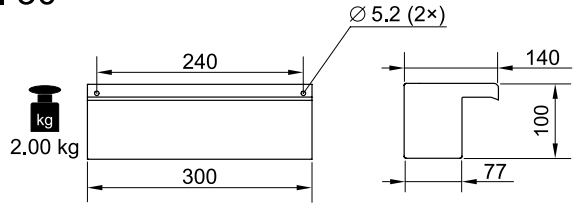

Waterfall 30 Set

kg 8.50 kg

15737

Waterfall Set 60 Solo

kg 15.00 kg

15737

Waterfall 30 | Waterfall 60 | Waterfall 90

Waterfall 30

Waterfall 60

Waterfall 90

	Waterfall 30		Waterfall 60		Waterfall 90	
	 Classic	 Premium	 Classic	 Premium	 Classic	 Premium
	 $l \leq 3 \text{ m}$ $\varnothing 1 \text{ in}$		 $l \leq 3 \text{ m}$ $\varnothing 1 \text{ in}$		 $l \leq 3 \text{ m}$ $\varnothing 1\frac{1}{4} \text{ in}$	
1.00 m	3500	4000	5500	4000 6000	8500	6000 8000
0.80 m	3500	4000	5500	4000 6000	5500 8500	4000 6000 8000
0.60 m	2500	—	3500	4000	5500 8500	4000 6000
0.40 m	2500	—	3500	4000	5500	4000 6000
0.20 m	2500	—	3500	—	5500	4000 6000