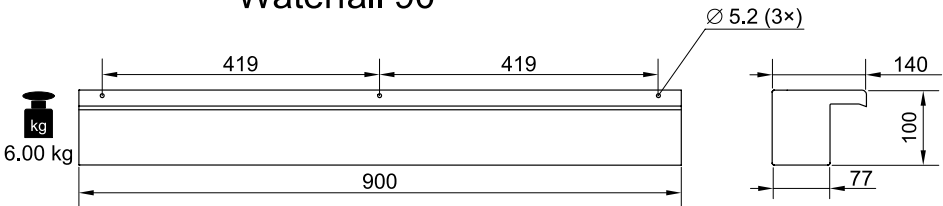

Waterfall 30 Set

kg 8.50 kg

15737

Waterfall Set 60 Solo

kg 15.00 kg

15737

Waterfall 30 | Waterfall 60 | Waterfall 90

Waterfall 30

Waterfall 60

Waterfall 90

	Waterfall 30		Waterfall 60		Waterfall 90	
	 Classic	 Premium	 Classic	 Premium	 Classic	 Premium
	 $l \leq 3 \text{ m}$ $\varnothing 1 \text{ in}$		 $l \leq 3 \text{ m}$ $\varnothing 1 \text{ in}$		 $l \leq 3 \text{ m}$ $\varnothing 1\frac{1}{4} \text{ in}$	
1.00 m	3500	4000	5500	4000 6000	8500	6000 8000
0.80 m	3500	4000	5500	4000 6000	5500 8500	4000 6000 8000
0.60 m	2500	—	3500	4000	5500 8500	4000 6000
0.40 m	2500	—	3500	4000	5500	4000 6000
0.20 m	2500	—	3500	—	5500	4000 6000