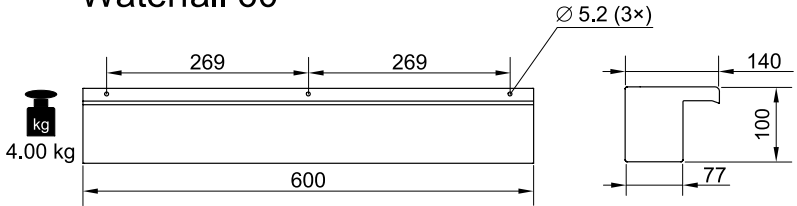

Waterfall 30 Set

kg 8.50 kg

15737

Waterfall Set 60 Solo

kg 15.00 kg

15737

Waterfall 30 | Waterfall 60 | Waterfall 90

Waterfall 30

Waterfall 60

Waterfall 90

	Waterfall 30		Waterfall 60		Waterfall 90	
	 Classic	 Premium	 Classic	 Premium	 Classic	 Premium
	 $l \leq 3 \text{ m}$ $\varnothing 1 \text{ in}$		 $l \leq 3 \text{ m}$ $\varnothing 1 \text{ in}$		 $l \leq 3 \text{ m}$ $\varnothing 1\frac{1}{4} \text{ in}$	
1.00 m	3500	4000	5500	4000 6000	8500	6000 8000
0.80 m	3500	4000	5500	4000 6000	5500 8500	4000 6000 8000
0.60 m	2500	—	3500	4000	5500 8500	4000 6000
0.40 m	2500	—	3500	4000	5500	4000 6000
0.20 m	2500	—	3500	—	5500	4000 6000