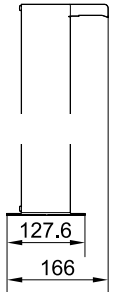

Waterfall 30 Set

kg 8.50 kg

15737

Waterfall Set 60 Solo

kg 15.00 kg

15737

Waterfall 30 | Waterfall 60 | Waterfall 90

Waterfall 30

Waterfall 60

Waterfall 90

	Waterfall 30		Waterfall 60		Waterfall 90	
	 Classic	 Premium	 Classic	 Premium	 Classic	 Premium
	 $l \leq 3 \text{ m}$ $\varnothing 1 \text{ in}$		 $l \leq 3 \text{ m}$ $\varnothing 1 \text{ in}$		 $l \leq 3 \text{ m}$ $\varnothing 1\frac{1}{4} \text{ in}$	
1.00 m	3500	4000	5500	4000 6000	8500	6000 8000
0.80 m	3500	4000	5500	4000 6000	5500 8500	4000 6000 8000
0.60 m	2500	—	3500	4000	5500 8500	4000 6000
0.40 m	2500	—	3500	4000	5500	4000 6000
0.20 m	2500	—	3500	—	5500	4000 6000

1 in (Waterfall 30, 60)
1¼ in (Waterfall 90)

Pos.	Waterfall		
	30	60	90
1	15737	15737	16757

1

OASE GmbH · www.oase-livingwater.com

Tecklenburger Straße 161 · 48477 Hörstel · Postfach 20 69 · 48469 Hörstel · Germany