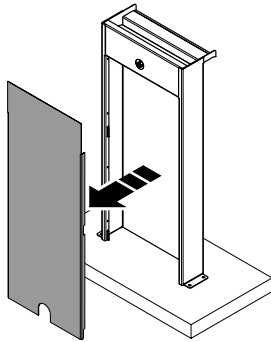

Waterfall Set 30/Set 60 Solo/Waterfall 30/60/90

- DE Gebrauchsanleitung
- GB Operating instructions
- FR Notice d'emploi
- NL Gebruiksaanwijzing
- ES Instrucciones de uso
- PT Instruções de uso
- IT Istruzioni d'uso
- DK Brugsanvisning
- NO Bruksanvisning
- SE Bruksanvisning
- FI Käyttöohje
- HU Használati útmutató
- PL Instrukcja użytkowania
- CZ Návod k použití
- SK Návod na použitie
- SI Navodila za uporabo
- HR Uputa o upotrebi
- RO Instrucțiuni de folosință
- BG Упътване за употреба
- UA Посібник з експлуатації
- RU Руководство по эксплуатации
- CN 使用说明书

Waterfall 30 Set

kg 8.50 kg

15737

Waterfall Set 60 Solo

kg 15.00 kg

15737

Waterfall 30 | Waterfall 60 | Waterfall 90

Waterfall 30