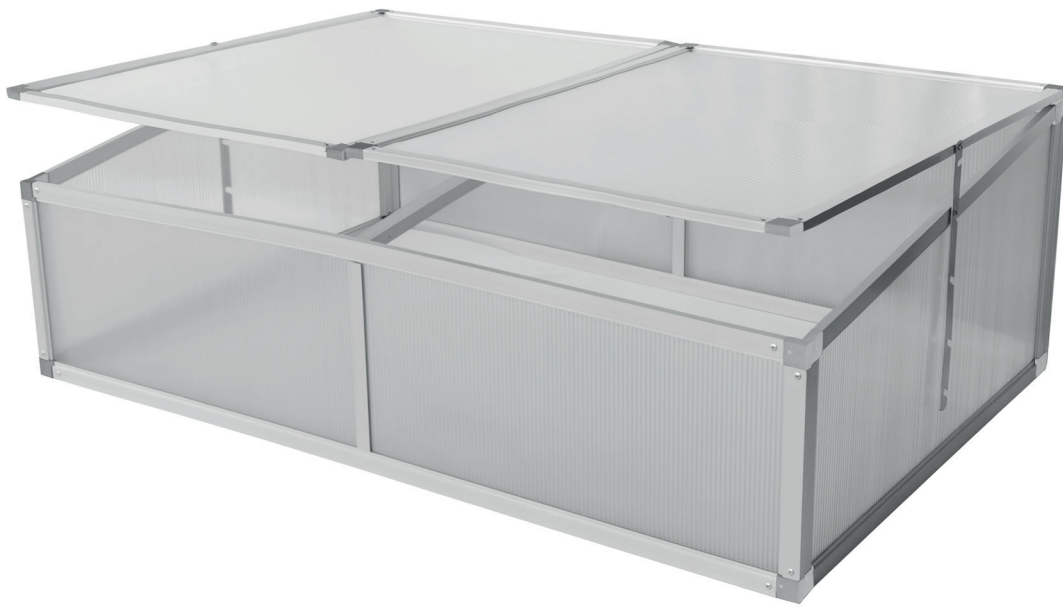

Art.Nr.
No d'art. 0730.533
Nr. art.

Frühbeetkasten PLANT GROW L
Châssis de forçage PLANT GROW L
Cassetta letto caldo PlantGrow L

A		1			2
B		1			2
C		1		 3 x 16	8
D		1		 M3	8
E		2			8
F		1			4
	 6 x 10	2		 5 x 25	2