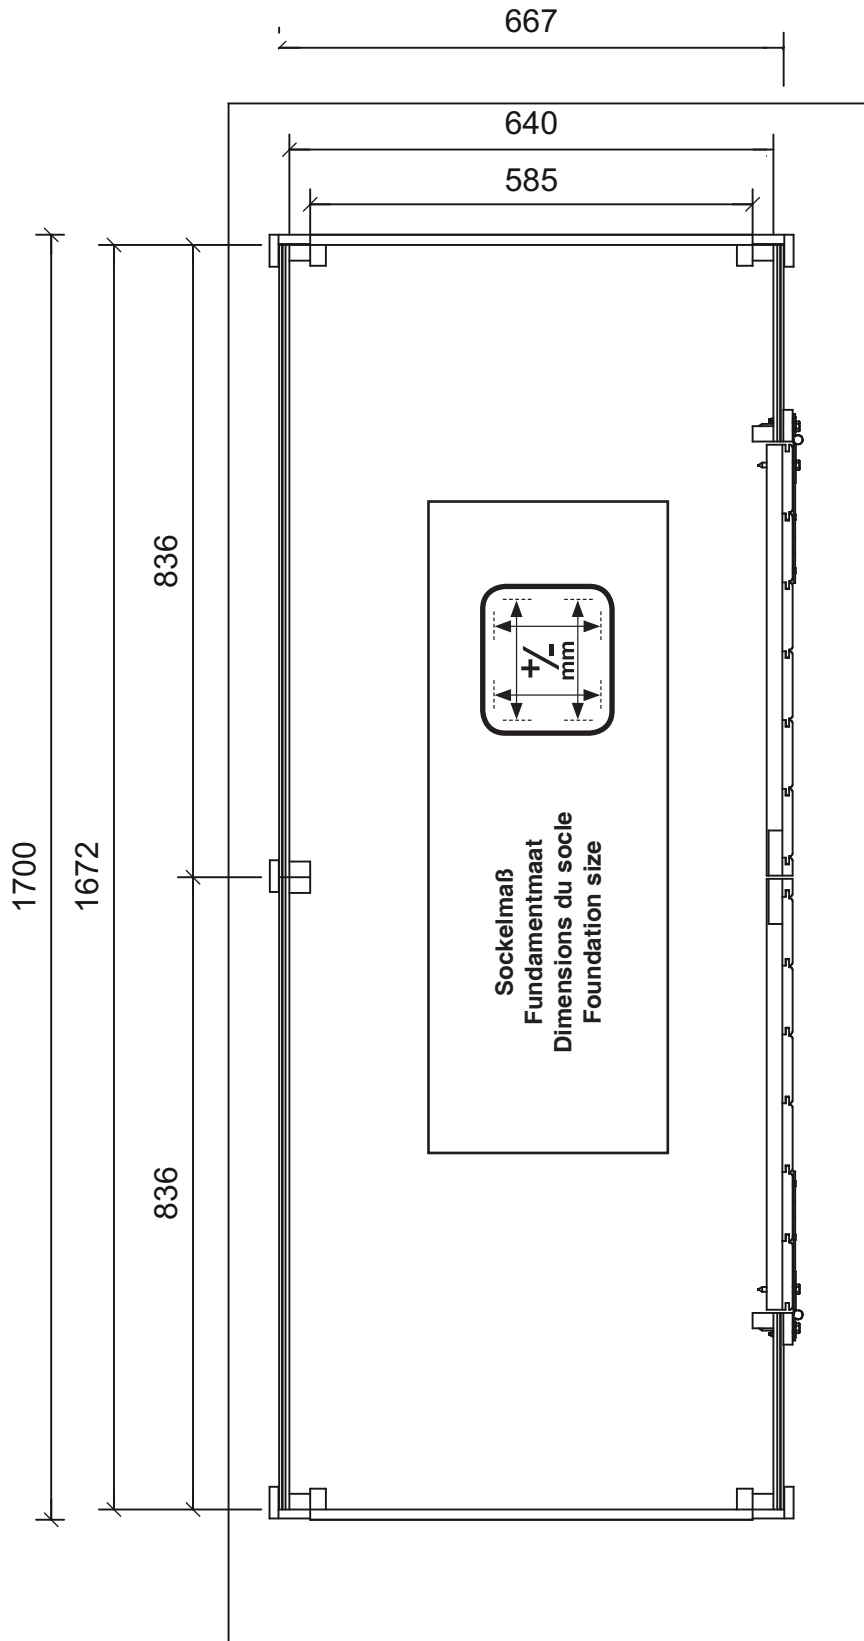

Emmen 13,5MM

Art.Nr. 0714.331

Ean.Nr. 7611233729267

Emmen 13,5MM

Art.Nr. 0714.331 EAN-Nr. 7611233729267

1.		38x38x640mm	4X
2.		15x99x1672mm	8X
3.		585mm	2X
4.		836mm	2X
5.		260mm	2X
6.		364X1672mm	2X
7.		28x58x820mm	2X
8.		43x90x820mm	1X
9.		15x99x1050mm	20X
10.		15x65x1070mm	4X
11.		12x26x1070mm	4X
12.		12x26x820mm	2X
13.		12x42x1750mm	12X
14A.		570x1770mm	1X
14B.		570x1770mm	1X
15.		12x26x1152mm	1X
16.		1x2,5m ANTRACITOS	1X
17.		SZ. Emmen	1 X
18.			1 X

Emmen 13,5MM

Art.Nr. 0714.331

Ean.Nr. 7611233729267

10

POS

13. 12x42x1770 2X

15. 12x26x1152 1X

14A. 570x1770 1X

14B. 570x1770 1X

15x60x100 4X

24X

4X

4X

POS13

POS15

15x60x100

4X 3,5x35mm

A

2X 3,5x35mm

M6x50