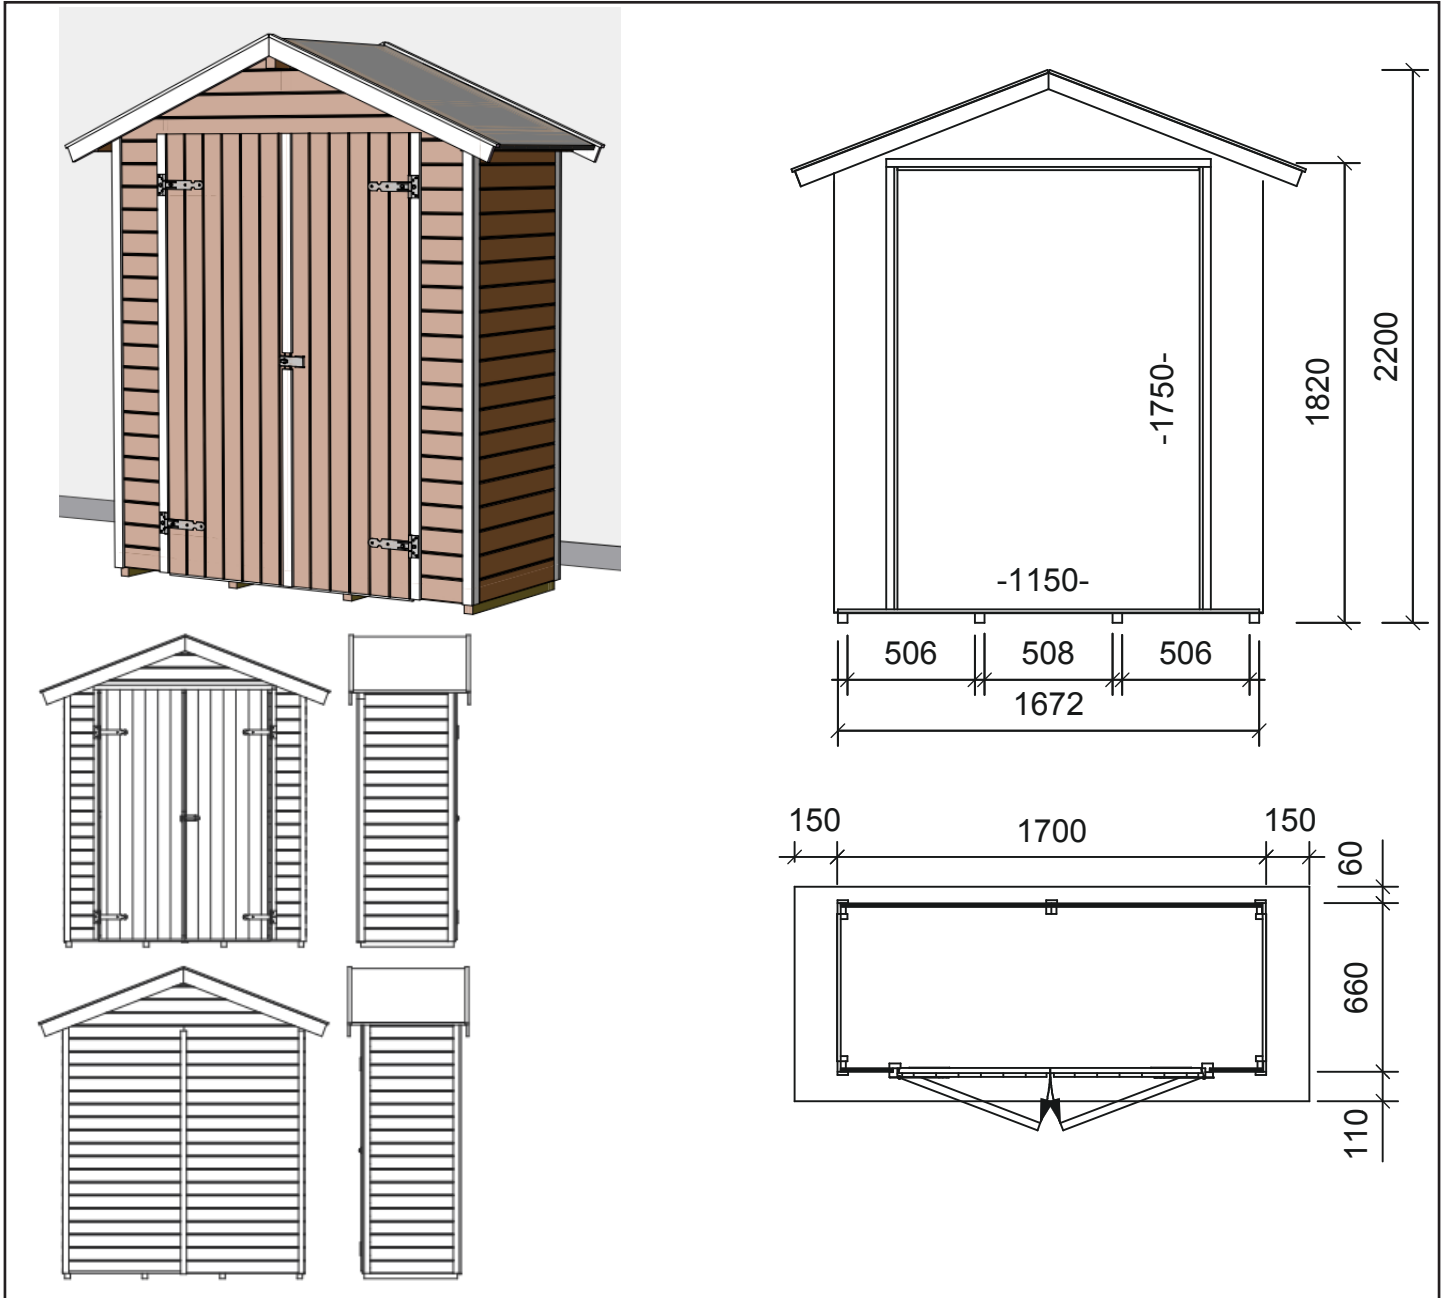

Emmen

<p>15 mm 14 mm 15 mm 38 x 38 mm</p>					<p>3m²</p>					
Emmen	Art. Nr. 0714.331	Ean.N. 7611233729267	1,2 m ²	2,4 m ³	1,8m ² 1-	⊗	⊙	⊚		
						1,20 m	1,92 m	0,25 m	114 kg	