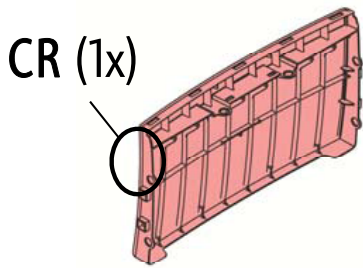

WICKER CHAIR

"MIA CHAIR" V1.0 / 561547 / 442095

 AMERICA
 EUROPE
- Geprüfte Sicherheit
- EN 581

MAX 110 kg
240 lbs

< 40 °C < 104 °F
> 0 > 32

1

2

3