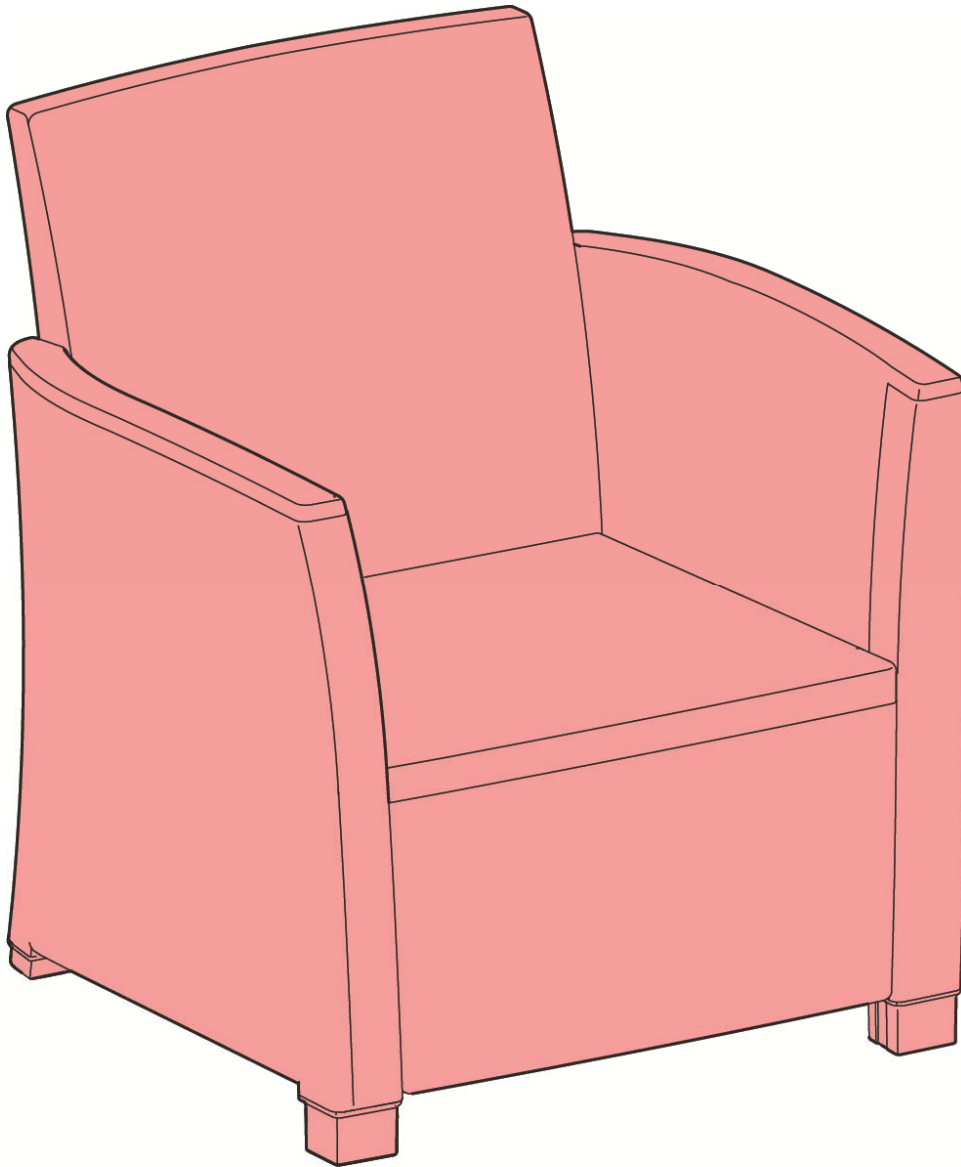

WICKER CHAIR

"MIA CHAIR" V1.0 / 561547 / 442095

 AMERICA
 EUROPE
- Geprüfte Sicherheit
- EN 581

MAX 110 kg
240 lbs

< 40 °C < 104 °F
> 0 > 32

1

2

3