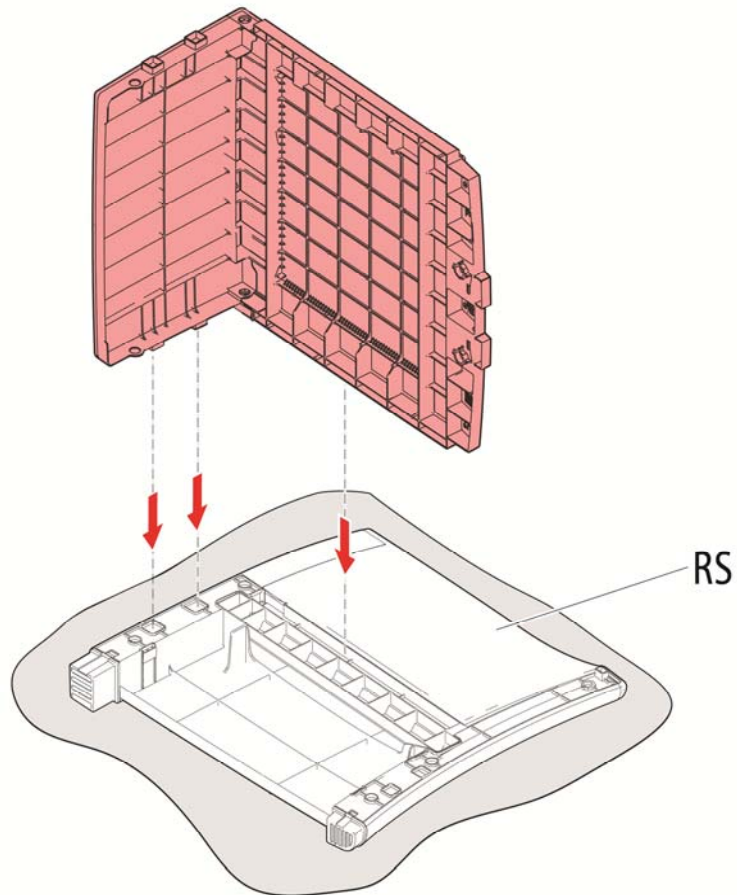

WICKER CHAIR

"MIA CHAIR" V1.0 / 561547 / 442095

 AMERICA
 EUROPE
- Geprüfte Sicherheit
- EN 581

MAX 110 kg
240 lbs

< 40 °C < 104 °F
> 0 > 32

1

2

3

4

5

6

7

8

9

10

www.youtube.com/allibertoutdoor