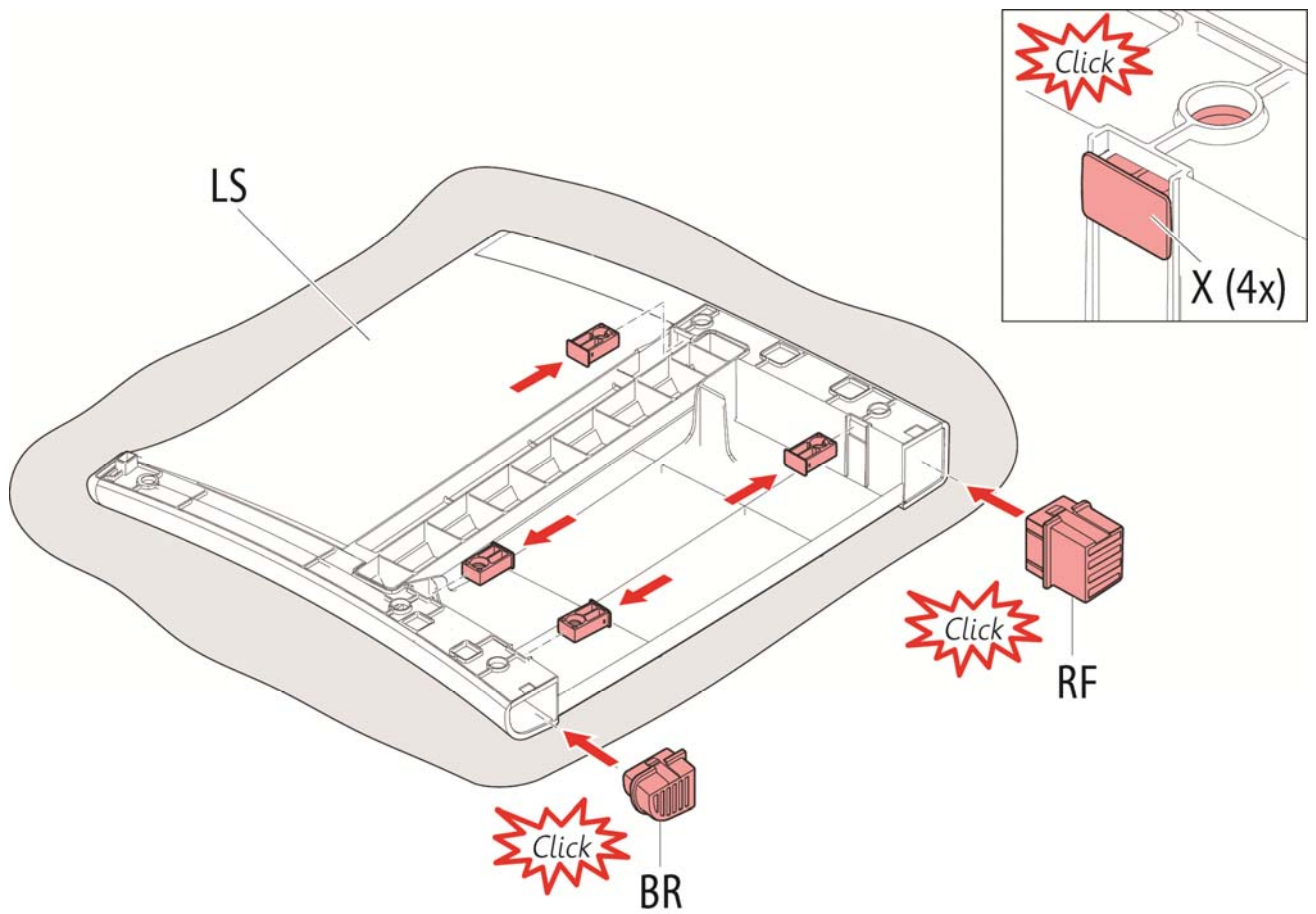

WICKER CHAIR

"MIA CHAIR" V1.0 / 561547 / 442095

 AMERICA
 EUROPE
- Geprüfte Sicherheit
- EN 581

MAX 110 kg
240 lbs

< 40 °C < 104 °F
> 0 > 32

1

2

3