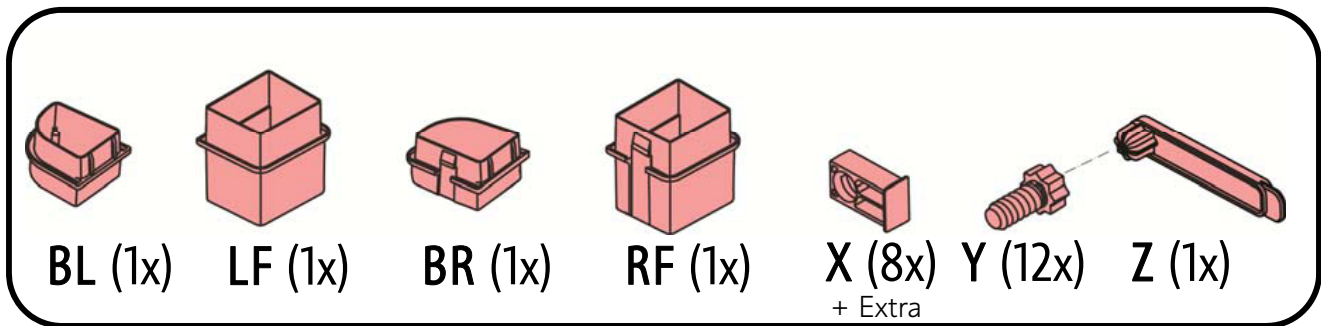

WICKER CHAIR

"MIA CHAIR" V1.0 / 561547 / 442095

 AMERICA
 EUROPE
- Geprüfte Sicherheit
- EN 581

MAX 110 kg
240 lbs

< 40 °C < 104 °F
> 0 > 32

1

2

3