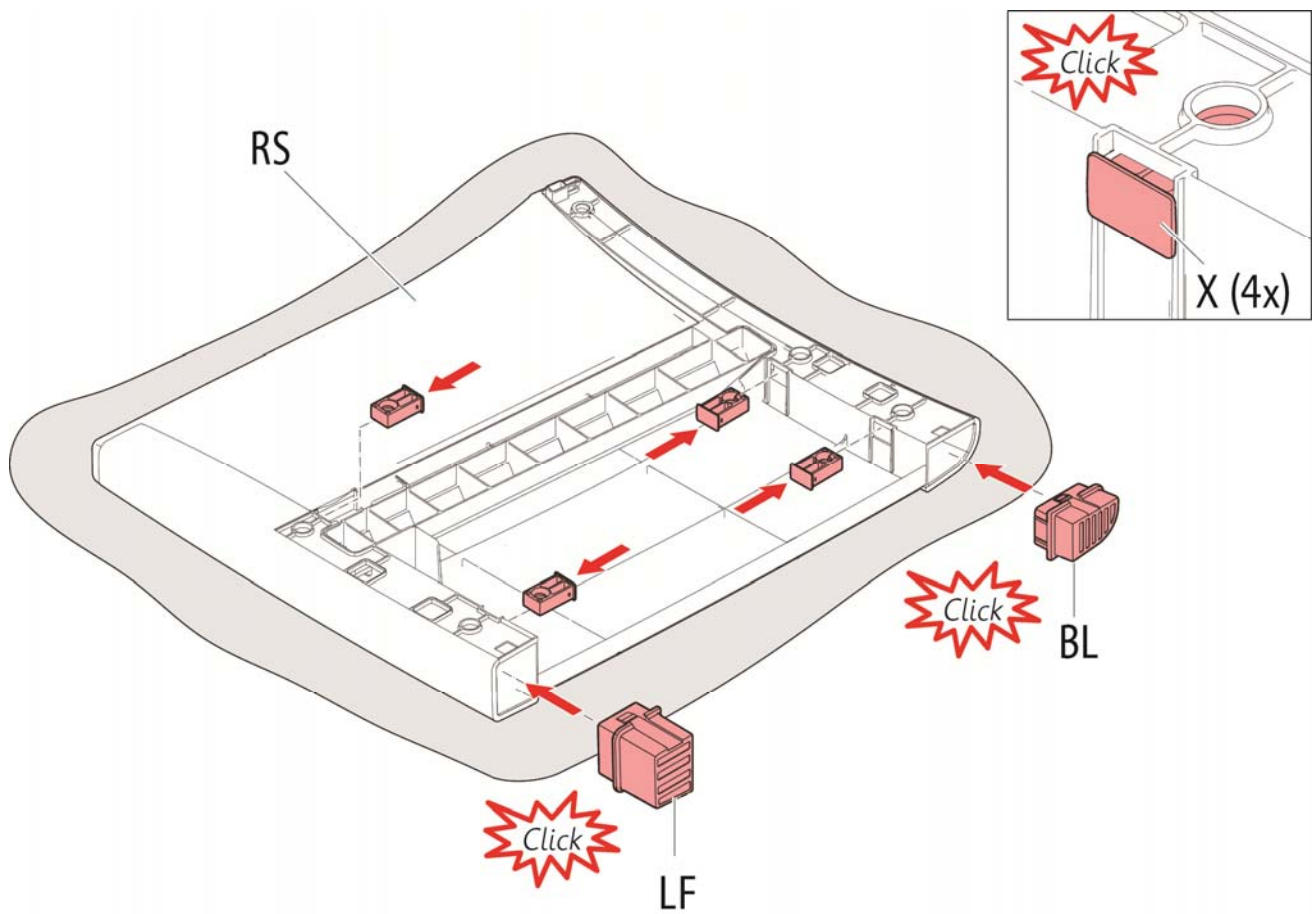

WICKER CHAIR

"MIA CHAIR" V1.0 / 561547 / 442095

 AMERICA
 EUROPE
- Geprüfte Sicherheit
- EN 581

MAX 110 kg
240 lbs

< 40 °C < 104 °F
> 0 > 32

1

2

3

4

5

6

7

8

9

10

www.youtube.com/allibertoutdoor