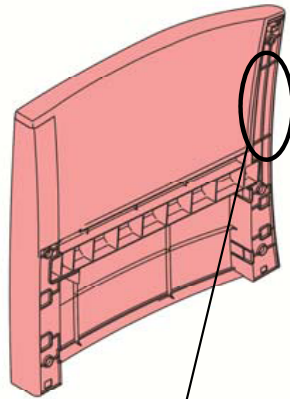

WICKER CHAIR

"MIA CHAIR" V1.0 / 561547 / 442095

 AMERICA
 EUROPE
- Geprüfte Sicherheit
- EN 581

MAX 110 kg
240 lbs

< 40 °C < 104 °F
> 0 > 32

1

2

3