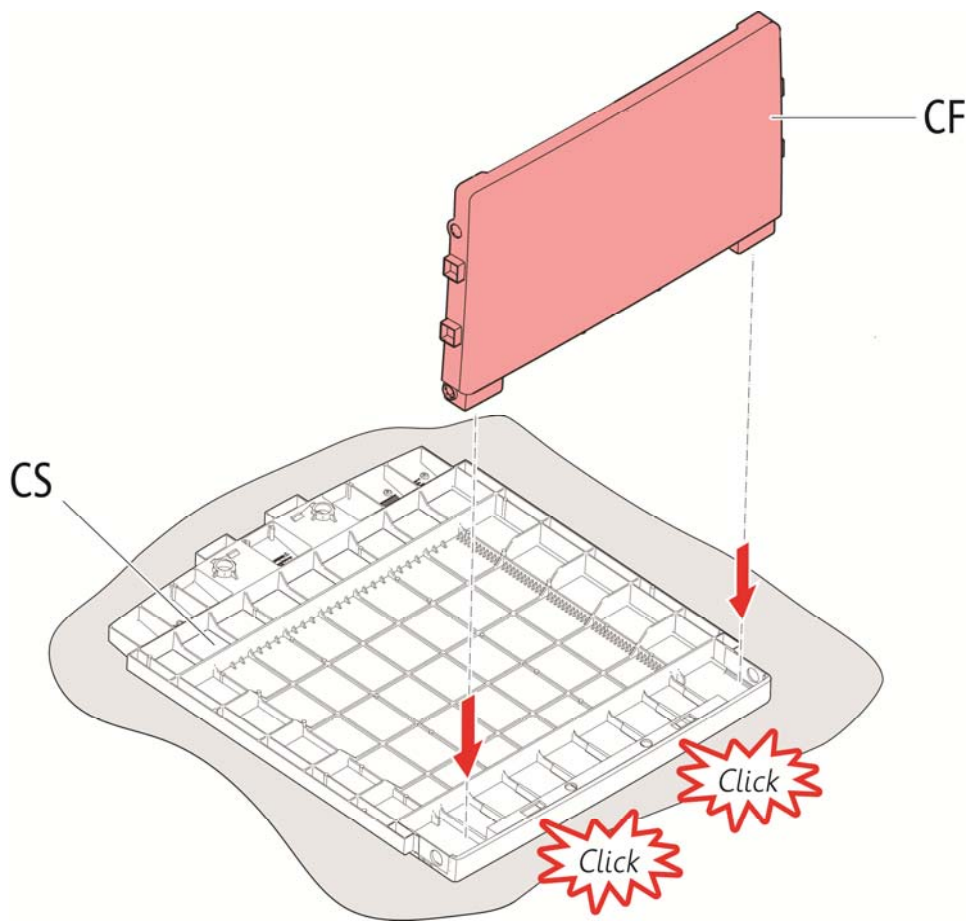

WICKER CHAIR

"MIA CHAIR" V1.0 / 561547 / 442095

 AMERICA
 EUROPE
- Geprüfte Sicherheit
- EN 581

MAX 110 kg
240 lbs

< 40 °C < 104 °F
> 0 > 32

1

2

3