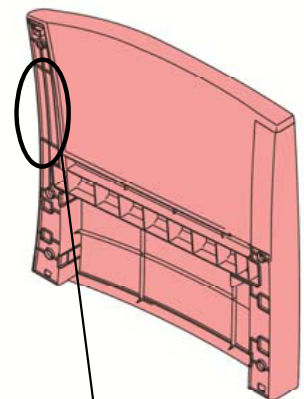

WICKER CHAIR

"MIA CHAIR" V1.0 / 561547 / 442095

 AMERICA
 EUROPE
- Geprüfte Sicherheit
- EN 581

MAX 110 kg
240 lbs

< 40 °C < 104 °F
> 0 > 32

1

2

3