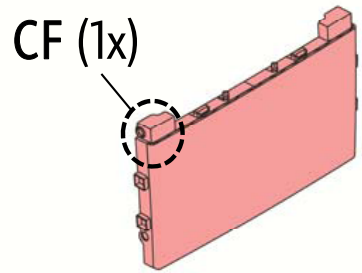

WICKER CHAIR

"MIA CHAIR" V1.0 / 561547 / 442095

 AMERICA
 EUROPE
- Geprüfte Sicherheit
- EN 581

MAX 110 kg
240 lbs

< 40 °C < 104 °F
> 0 > 32

1

2

3