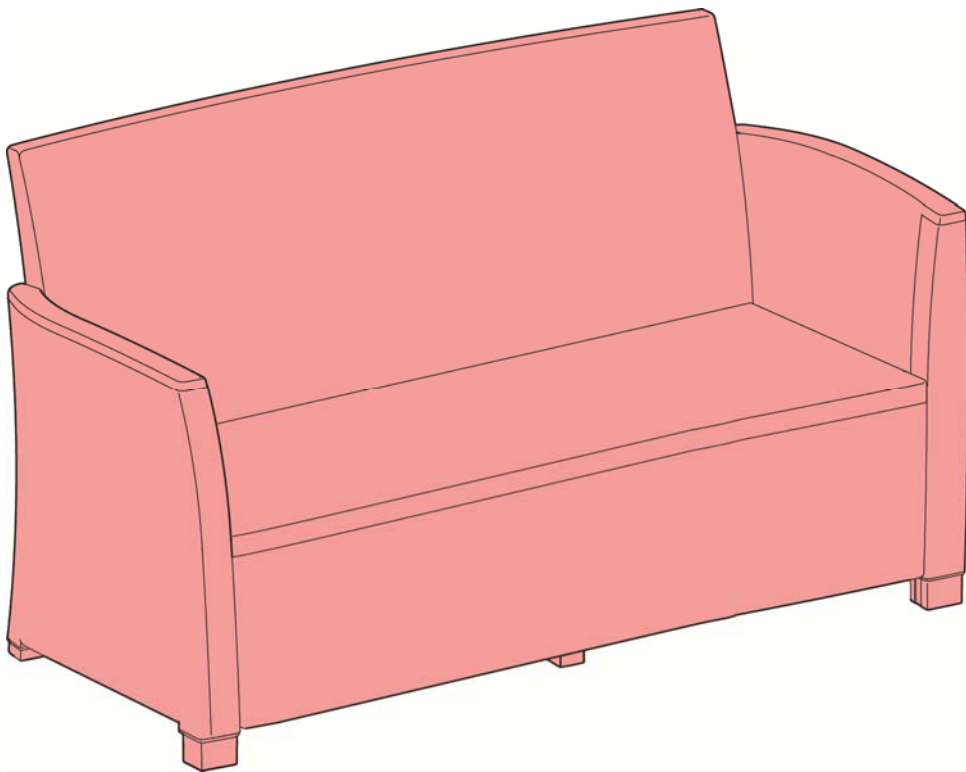

WICKER SOFA

"MIA SOFA" V 1.0 / 561548 / 442093

AMERICA
 EUROPE
 - Geprüfte Sicherheit
 - EN 581

MAX 110 kg
240 lbs

< 40 °C < 104 °F
 > 0 > 32

SBC (1x)

SB (1x)

SS (1x)

SR (1x)

SF (1x)

RS (1x)

LS (1x)

MLB (1x)

MLF (1x)

BL (1x)

LF (1x)