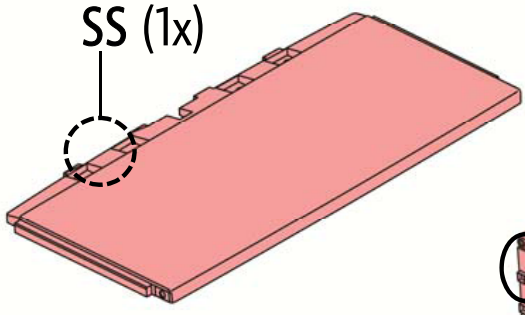

WICKER SOFA

"MIA SOFA" V 1.0 / 561548 / 442093

AMERICA
 EUROPE
 - Geprüfte Sicherheit
 - EN 581

MAX 110 kg
240 lbs

< 40 °C < 104 °F
 > 0 > 32

SBC (1x)

SB (1x)

SS (1x)

SR (1x)

SF (1x)

RS (1x)

LS (1x)

MLB (1x)

MLF (1x)

BL (1x)

LF (1x)

BR (1x)

RF (1x)

X (8x)

+ Extra

Y (19x)

+ Extra

Z (1x)

1