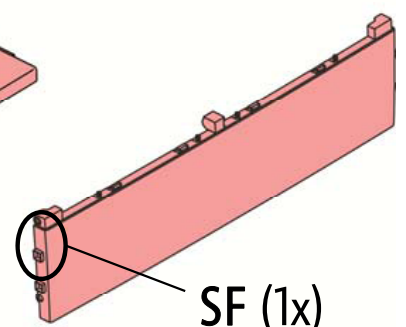

WICKER SOFA

"MIA SOFA" V 1.0 / 561548 / 442093

AMERICA
 EUROPE
 - Geprüfte Sicherheit
 - EN 581

MAX 110 kg
240 lbs

< 40 °C < 104 °F
 > 0 > 32

SBC (1x)

SB (1x)

SS (1x)

SR (1x)

SF (1x)

RS (1x)

LS (1x)

MLB (1x)

MLF (1x)

BL (1x)

LF (1x)

BR (1x)

RF (1x)

X (8x)

+ Extra

Y (19x)

+ Extra

Z (1x)

1