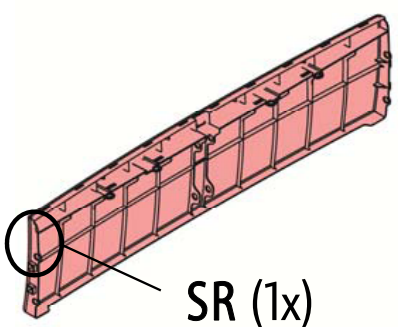

WICKER SOFA

"MIA SOFA" V 1.0 / 561548 / 442093

AMERICA
 EUROPE
 - Geprüfte Sicherheit
 - EN 581

MAX 110 kg
240 lbs

< 40 °C < 104 °F
 > 0 > 32

SBC (1x)

SB (1x)

SS (1x)

SR (1x)

SF (1x)

RS (1x)

LS (1x)

MLB (1x)

MLF (1x)

BL (1x)

LF (1x)

BR (1x)

RF (1x)

X (8x)

+ Extra

Y (19x)

+ Extra

Z (1x)

1