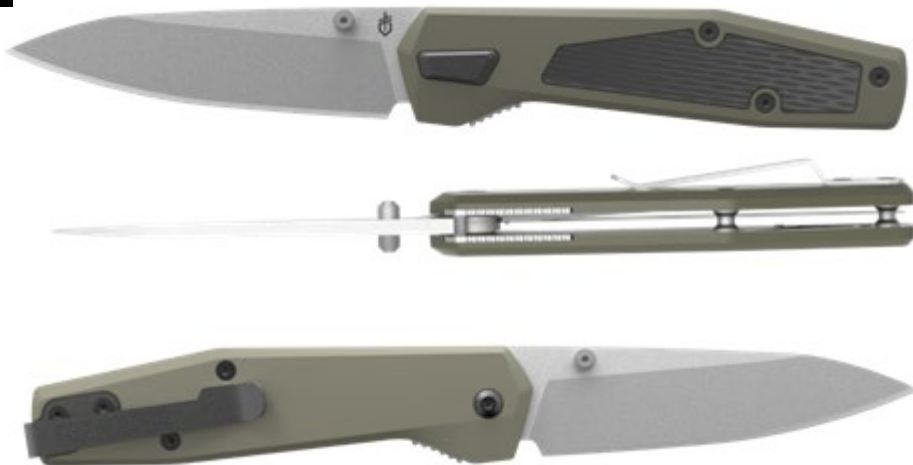

Blister	Box
Item Number	31-004062	30-001875
UPC Code	0-13658-16431-4	0-13658-16434-5
Your Price	$	$
MSRP	$	$