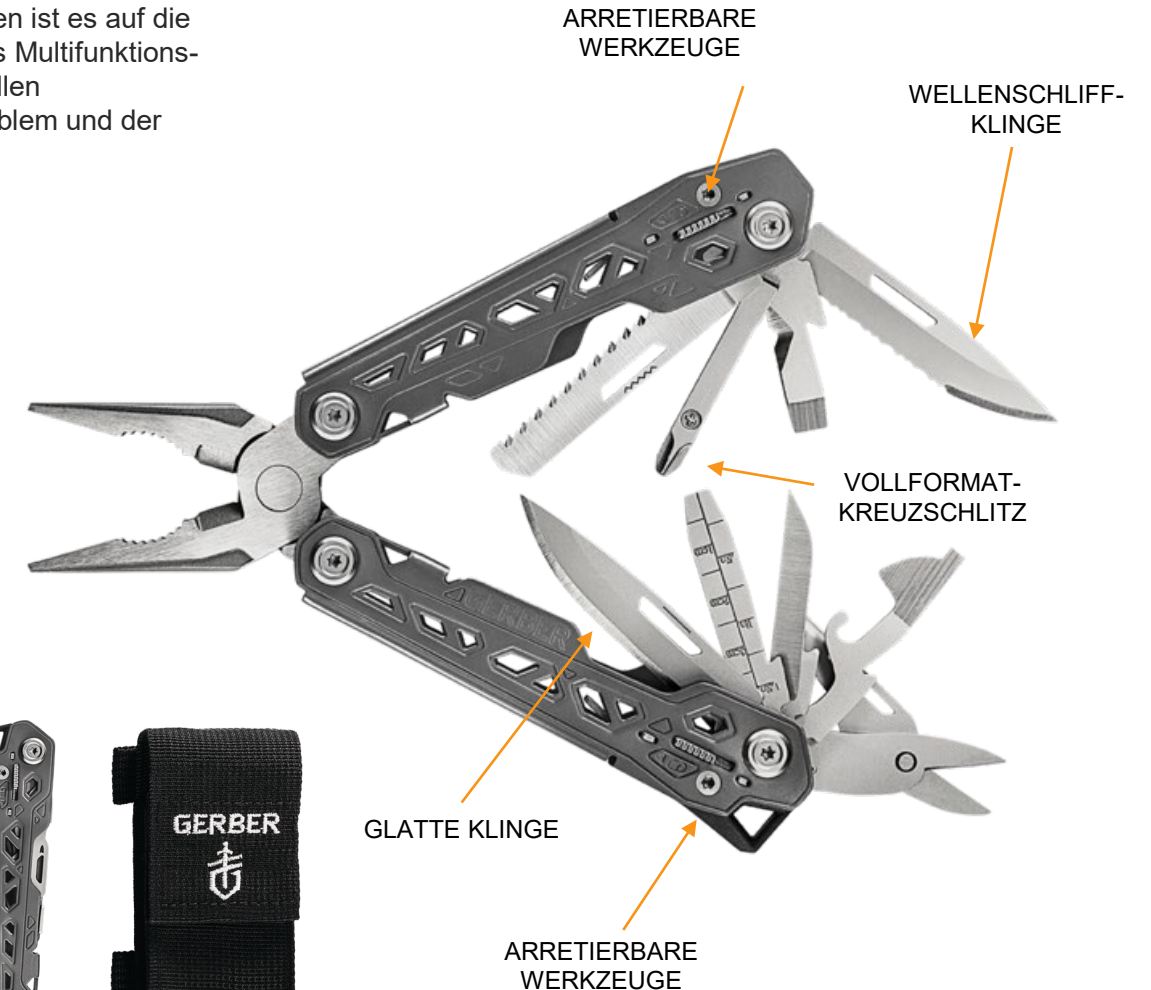

## MULTI-TOOL + ETUI

Jetzt in schwarz! Das Truss ist ein All-Inclusive-Multifunktionswerkzeug. Mit seinen 17 Werkzeugen ist es auf die Bedürfnisse professioneller Nutzer ausgerichtet und bietet gleichzeitig ein kompaktes Design. Das Multifunktionswerkzeug in voller Größe soll Ihnen übermäßiges Schleppen ersparen und bietet dennoch den vollen Funktionsumfang. Das Ergebnis ist ein Multifunktionswerkzeug, das die Lücke zwischen dem Problem und der Lösung schließt.

**17** WERKZEUGE

BUTTERFLY  
ÖFFNUNG

FEDERUNTERSTÜTZTE  
ZANGE

ARRETIERBARE  
WERKZEUGE

AUSSENLIEGENDE  
WERKZEUGE

ETUI

GERBER  
GARANTIE

### ► Das Werkzeugpaket für alle Probleme

- Spitzzange
- Greifzange
- Drahtschneider
- 5,7 cm glatte Klinge
- 5,7 cm Wellenschliffklinge
- Schere
- Säge
- Vollformat-Kreuzschlitz
- Großer/mittlerer/kleiner Flachschlitz
- Dosenöffner
- Flaschenöffner
- Ahle
- Feile
- Lineal
- Abisolierer
- Etui

- Länge geschlossen: 10,8 cm
- Länge geöffnet: 16,5 cm
- Klingenlänge: 5,7 cm
- Gewicht: 238 g

GÜRTELETUI

**GERBER®**