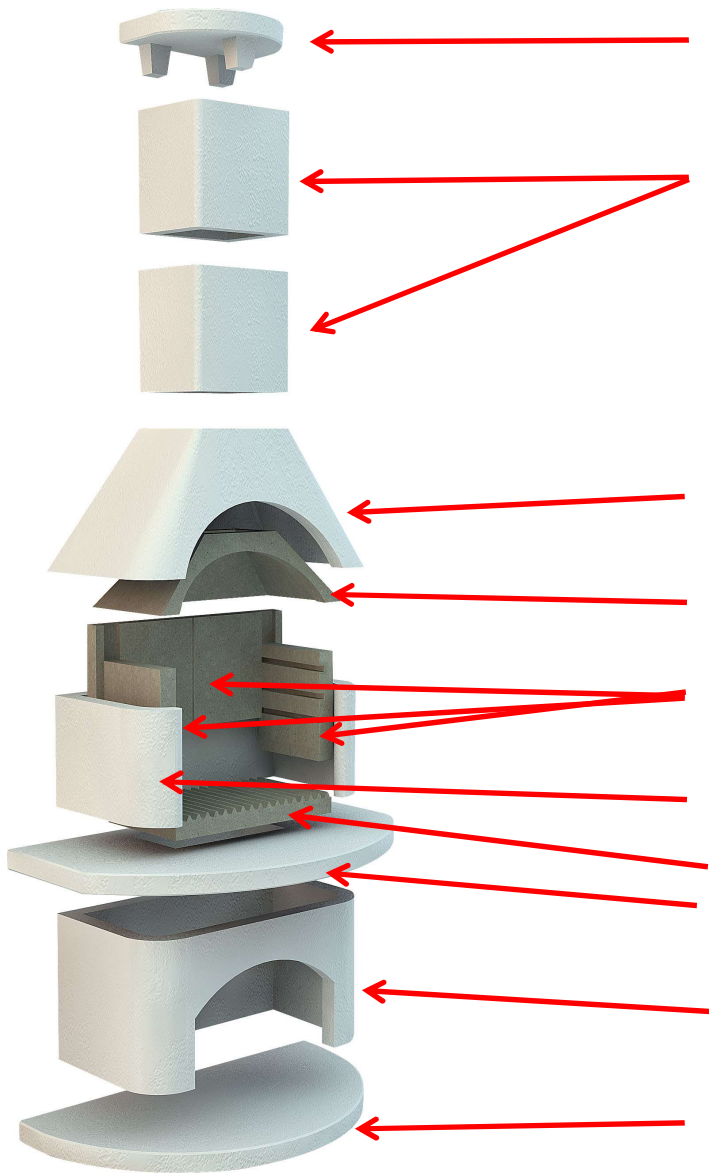

**Einzel- / Ersatzteile für Grillkamine und Grillbars \***

A: Kaminabdeckung / Deckel

( diverse Varinaten )

B: Aufsatz / Schornsteinverlängerung

C: Betonhaube

D: Feuerbetonhaube

E: 3 - teiliger feuerfester Einsatz

F: Feuerraumteil

G: Feuerbetonbodenplatte / Abbrandplatte

H: Simsplatte

I: Holzraumteil

( Variante 2 )

J: Bodenplatte

**\*BITTE GEBEN SIE BEI ALLEN BESTELLUNGEN VON ERSATZTEILEN DIE  
MODELLBEZEICHNUNG DES GARTENGRILLKAMINS MIT AN !!**

## Abmessungen Innenraum

Höhe bis zur Feuerbetonbodenplatte = ca. 48 cm (wie blauer Pfeil)

Höhe Feuerbetonbodenplatte ca. 7 cm

Breite des Innenraums = ca. 55 cm, gemessen von Seitenwand (Grillrostfassung)

Tiefe des Innenraums = ca. 35 cm

***Die Teile "E" und "G" beinhalten eine Sollbruchstelle !!***