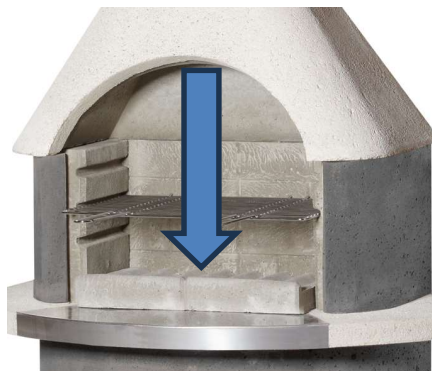

**Einzel- / Ersatzteile für Grillkamine und Grillbars \***

A: Kaminabdeckung / Deckel

( diverse Varinaten )

B: Aufsatz / Schornsteinverlängerung

C: Betonhaube

D: Feuerbetonhaube

E: 3 - teiliger feuerfester Einsatz

F: Feuerraumteil

G: Feuerbetonbodenplatte / Abbrandplatte

H: Simsplatte

I: Holzraumteil

( Variante 2 )

J: Bodenplatte

**\*BITTE GEBEN SIE BEI ALLEN BESTELLUNGEN VON ERSATZTEILEN DIE  
MODELLBEZEICHNUNG DES GARTENGRILLKAMINS MIT AN !!**

## Abmessungen Innenraum

Höhe bis zur Feuerbetonbodenplatte = ca. 48 cm (wie blauer Pfeil)

Höhe Feuerbetonbodenplatte ca. 7 cm

Breite des Innenraums = ca. 55 cm, gemessen von Seitenwand (Grillrostfassung)