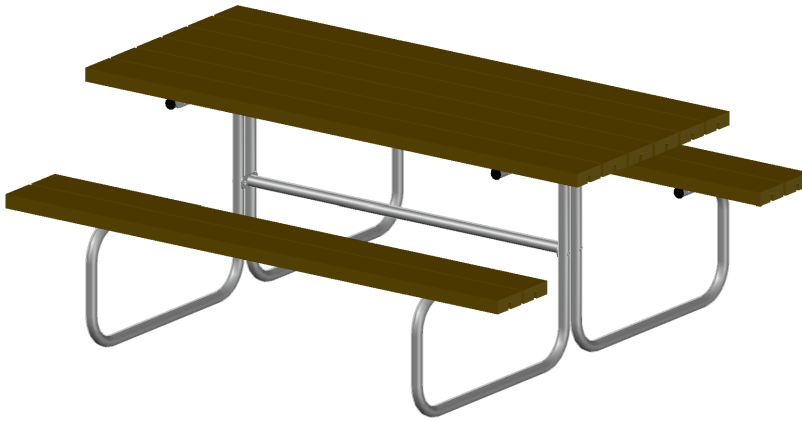

Classic

185870-

Viktigt - Important -
Wichtig..!

Forbores stille og roligt.

Pre-drill carefully.

Vorbohren vorsichtig
und langsam.