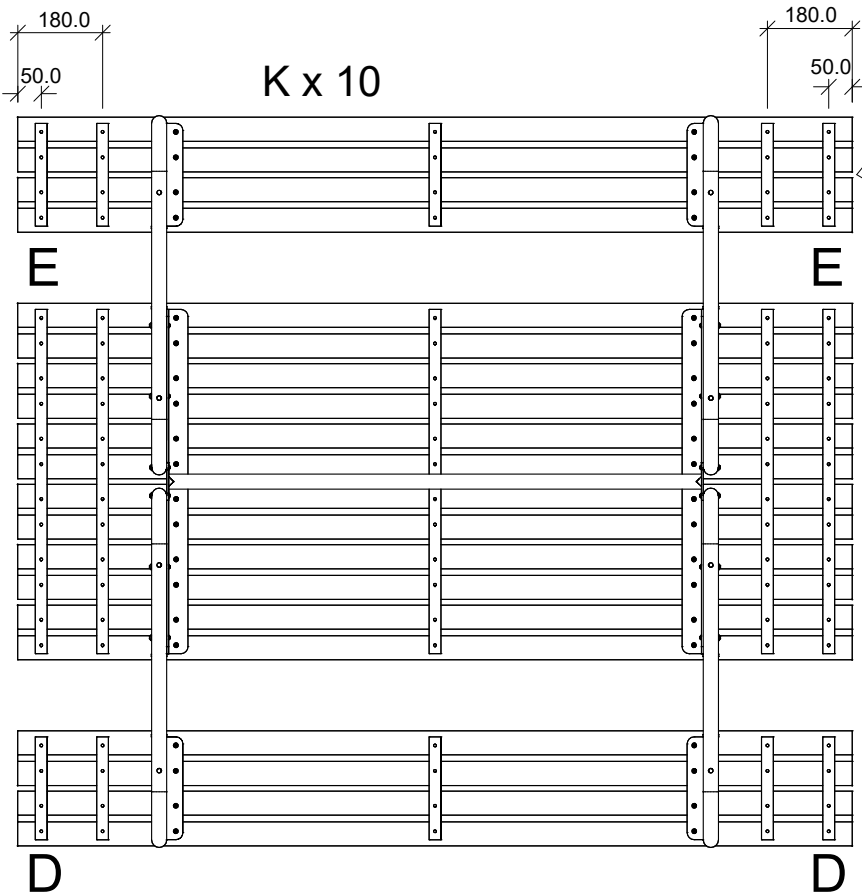

PLUS

PLUS A/S
Ådalen 13B
DK-6600 Vejen
phone: +45 7996 3333
web: www.plus.dk

Planker fordeles jævnt.
Planken gleichmäßig verteilt.
Planks distributed evenly.