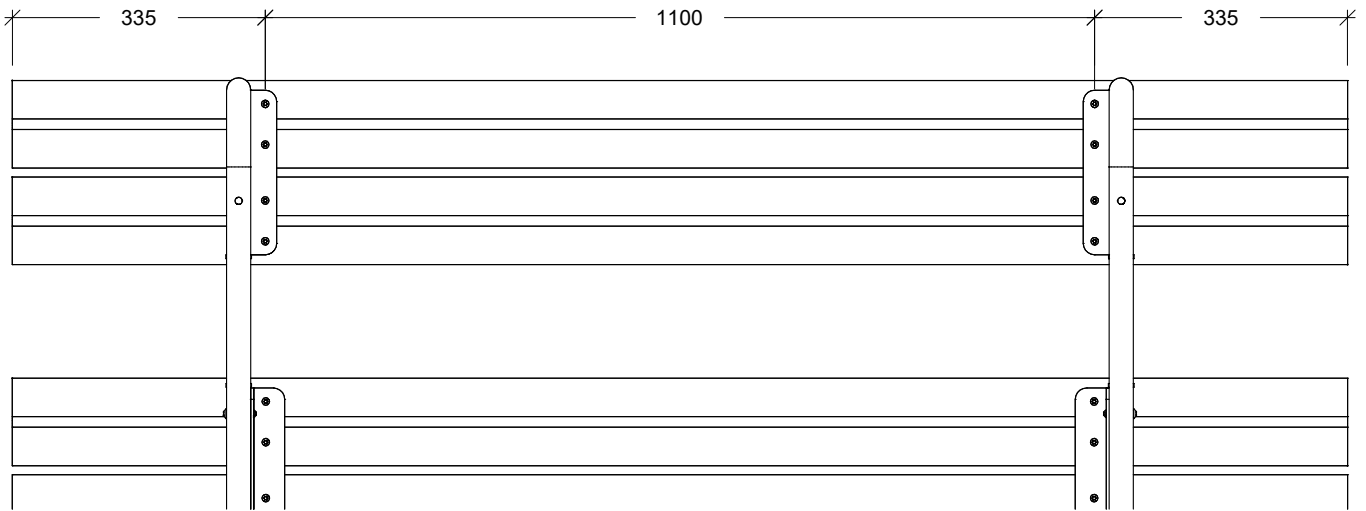

PLUS

PLUS A/S
Ådalen 13B
DK-6600 Vejen
phone: +45 7996 3333
web: www.plus.dk

Planker fordeles jævnt.
Planken gleichmäßig verteilt.
Planks distributed evenly.