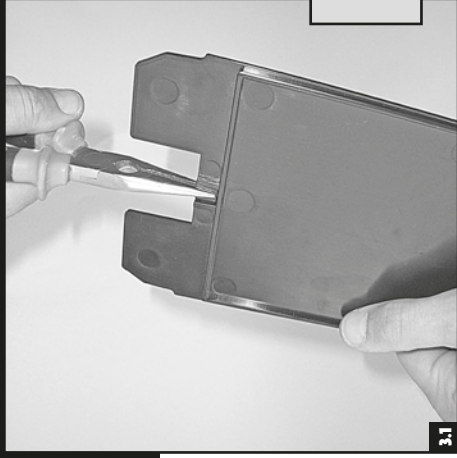

ThermoFit 511  
ThermoFit 521  
ThermoFit 522

PfG GmbH  
Postfach 2068  
48469 Hörstel  
Germany  
www.eden-aquarium.com  
info@eden-aquarium.com

HINWEISE  
INSTRUCTIONS  
INSTRUCCIONES  
ISTRUZIONI

EDEN	425-75	425-100	425-150	425-200	425-250	425-300
	75W	100W	150W	200W	250W	300W
511	•	•				
521			•			
522					•	•