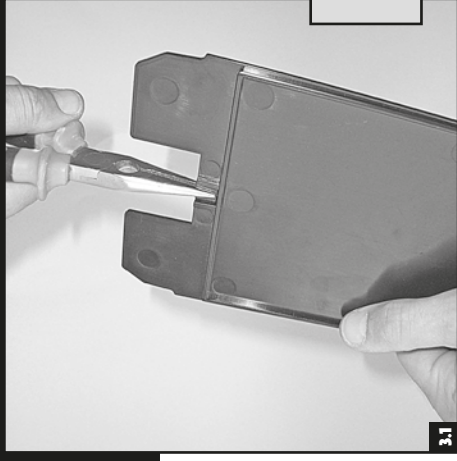

ThermoFit 511
ThermoFit 521
ThermoFit 522

PfG GmbH
Postfach 2068
48469 Hörstel
Germany
www.eden-aquarium.com
info@eden-aquarium.com

HINWEISE
INSTRUCTIONS
INSTRUCCIONES
ISTRUZIONI

EDEN	425-75	425-100	425-150	425-200	425-250	425-300
	75W	100W	150W	200W	250W	300W
511	•	•				
521			•			
522					•	•