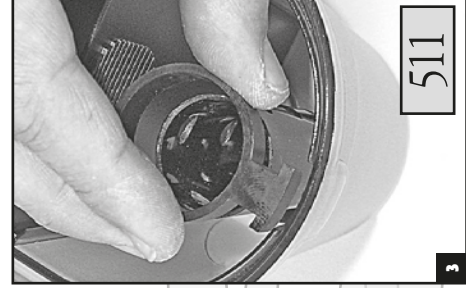

ThermoFit 511
ThermoFit 521
ThermoFit 522

PfG GmbH
Postfach 2068
48469 Hörstel
Germany
www.eden-aquarium.com
info@eden-aquarium.com

HINWEISE
INSTRUCTIONS
INSTRUCCIONES
ISTRUZIONI

EDEN	425-75	425-100	425-150	425-200	425-250	425-300
	75W	100W	150W	200W	250W	300W
511	•	•				
521			•			
522					•	•

22482/12-15

521
522

511

MADE IN ITALY