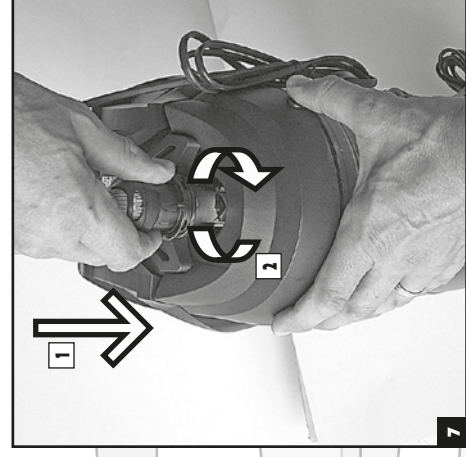

ThermoFit 511
ThermoFit 521
ThermoFit 522

PfG GmbH
Postfach 2068
48469 Hörstel
Germany
www.eden-aquarium.com
info@eden-aquarium.com

HINWEISE
INSTRUCTIONS
INSTRUCCIONES
ISTRUZIONI

EDEN	425-75	425-100	425-150	425-200	425-250	425-300
	75W	100W	150W	200W	250W	300W
511	•	•				
521			•			
522					•	•

22482/12-15

521
522

511

MADE IN ITALY