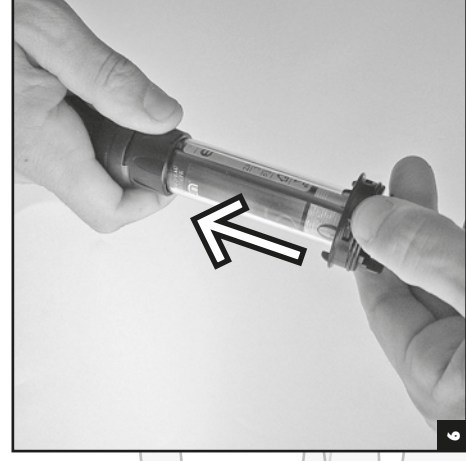

ThermoFit 511
ThermoFit 521
ThermoFit 522

PfG GmbH
Postfach 2068
48469 Hörstel
Germany
www.eden-aquarium.com
info@eden-aquarium.com

HINWEISE
INSTRUCTIONS
INSTRUCCIONES
ISTRUZIONI

EDEN	425-75	425-100	425-150	425-200	425-250	425-300
	75W	100W	150W	200W	250W	300W
511	•	•				
521			•			
522					•	•

22482/12-15

521
522

511

MADE IN ITALY