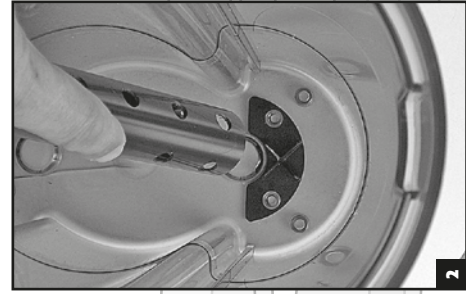

MADE IN ITALY