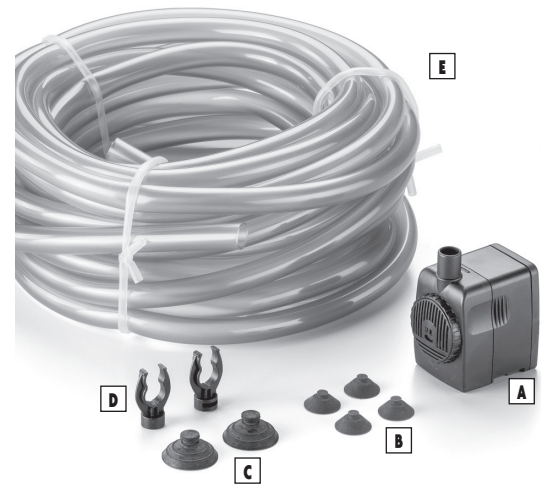

EDEN[®] 114 aqua in-out set

PfG GmbH
Postfach 2068
48469 Hörstel
Germany

www.eden-aquarium.com
info@eden-aquarium.com

HINWEISE
INSTRUCTIONS
INSTRUCCIONES
ISTRUZIONI

EDEN[®] 114 aqua in-out set

PfG GmbH
Postfach 2068
48469 Hörstel
Germany