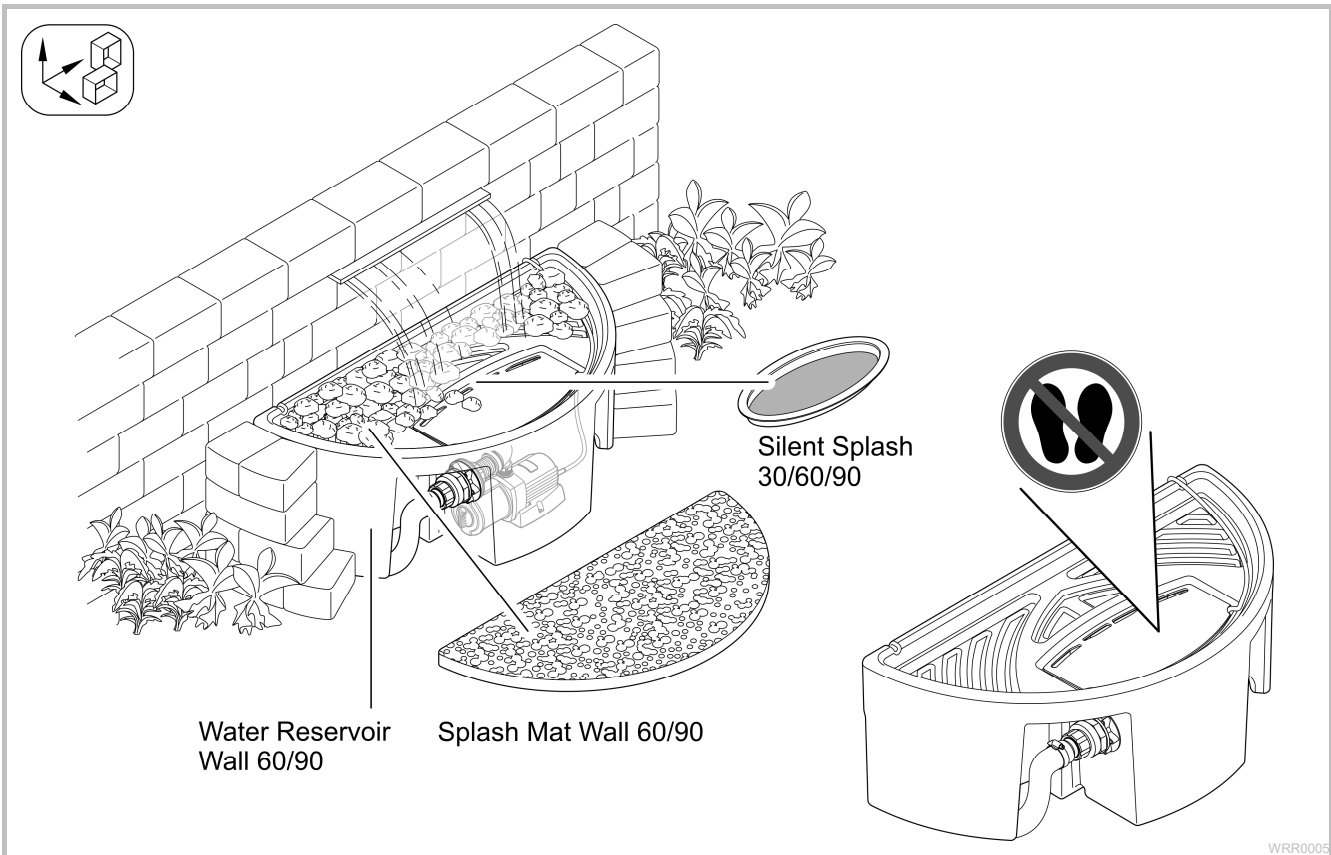

Water reservoir Wall 60/90

DE	Gebrauchsanleitung
EN	Operating instructions
FR	Notice d'emploi
NL	Gebruiksaanwijzing
ES	Instrucciones de uso
PT	Instruções de uso
IT	Istruzioni d'uso
DA	Brugsanvisning
NO	Bruksanvisning
SV	Bruksanvisning
FI	Käyttöohje
HU	Használati útmutató
PL	Instrukcja użytkowania
CS	Návod k použití
SK	Návod na použitie
SL	Navodila za uporabo
HR	Uputa o upotrebi
RO	Instrucțiuni de folosință
BG	Упътване за употреба
UK	Посібник з експлуатації
RU	Руководство по эксплуатации
CN	使用说明书

	Water Reservoir Wall 60	Water Reservoir Wall 90
V	125 l	160 l
	Aquarius Universal Premium 6000 AquaMax Eco Classic 17500	Aquarius Universal Premium 6000 AquaMax Eco Classic 17500

Water Reservoir Wall 60

max. 150 kg

Water Reservoir Wall 90

max. 150 kg

WRR0003

WRR0011