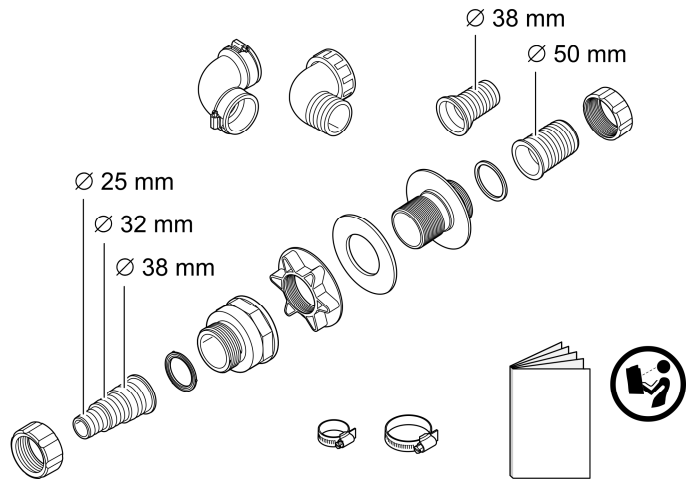

Water reservoir Wall 60/90

DE	Gebrauchsanleitung
EN	Operating instructions
FR	Notice d'emploi
NL	Gebruiksaanwijzing
ES	Instrucciones de uso
PT	Instruções de uso
IT	Istruzioni d'uso
DA	Brugsanvisning
NO	Bruksanvisning
SV	Bruksanvisning
FI	Käyttöohje
HU	Használati útmutató
PL	Instrukcja użytkowania
CS	Návod k použití
SK	Návod na použitie
SL	Navodila za uporabo
HR	Uputa o upotrebi
RO	Instrucțiuni de folosință
BG	Упътване за употреба
UK	Посібник з експлуатації
RU	Руководство по эксплуатации
CN	使用说明书

Water Reservoir Wall 60/90

WRR0004

Silent Splash
30/60/90

Water Reservoir
Wall 60/90

Splash Mat Wall 60/90

WRR0005

	Water Reservoir Wall 60	Water Reservoir Wall 90
V	125 l	160 l
	Aquarius Universal Premium 6000 AquaMax Eco Classic 17500	Aquarius Universal Premium 6000 AquaMax Eco Classic 17500

Water Reservoir Wall 60

max. 150 kg

Water Reservoir Wall 90

max. 150 kg

WRR0003

WRR0011