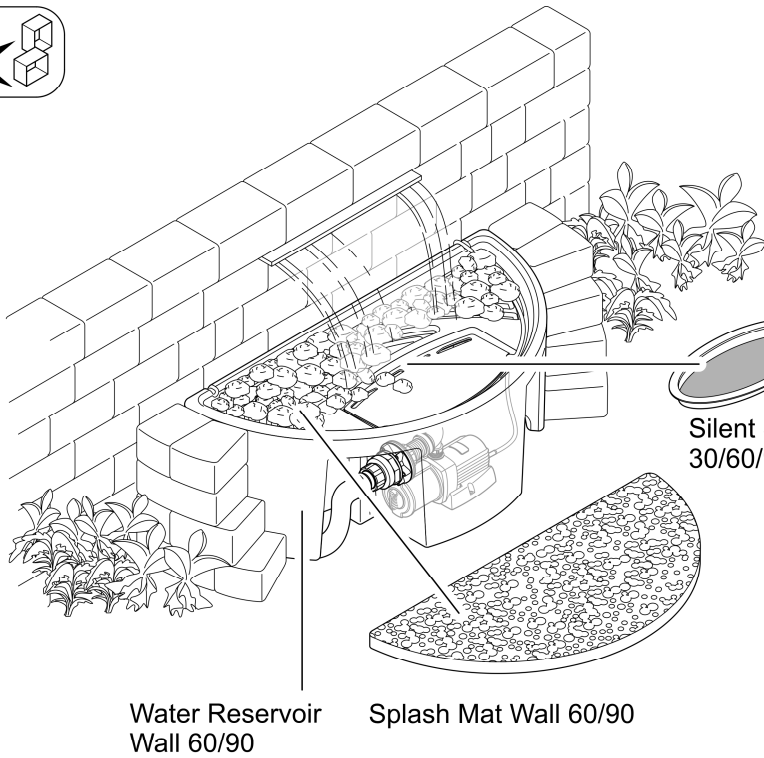

Water reservoir Wall 60/90

DE	Gebrauchsanleitung
EN	Operating instructions
FR	Notice d'emploi
NL	Gebruiksaanwijzing
ES	Instrucciones de uso
PT	Instruções de uso
IT	Istruzioni d'uso
DA	Brugsanvisning
NO	Bruksanvisning
SV	Bruksanvisning
FI	Käyttöohje
HU	Használati útmutató
PL	Instrukcja użytkowania
CS	Návod k použití
SK	Návod na použitie
SL	Navodila za uporabo
HR	Uputa o upotrebi
RO	Instrucțiuni de folosință
BG	Упътване за употреба
UK	Посібник з експлуатації
RU	Руководство по эксплуатации
CN	使用说明书

Water Reservoir Wall 60/90

WRR0004

Silent Splash
30/60/90

Water Reservoir
Wall 60/90

Splash Mat Wall 60/90

WRR0005

	Water Reservoir Wall 60	Water Reservoir Wall 90
V	125 l	160 l
	Aquarius Universal Premium 6000 AquaMax Eco Classic 17500	Aquarius Universal Premium 6000 AquaMax Eco Classic 17500

Water Reservoir Wall 60

max. 150 kg

Water Reservoir Wall 90

max. 150 kg

WRR0003

WRR0011