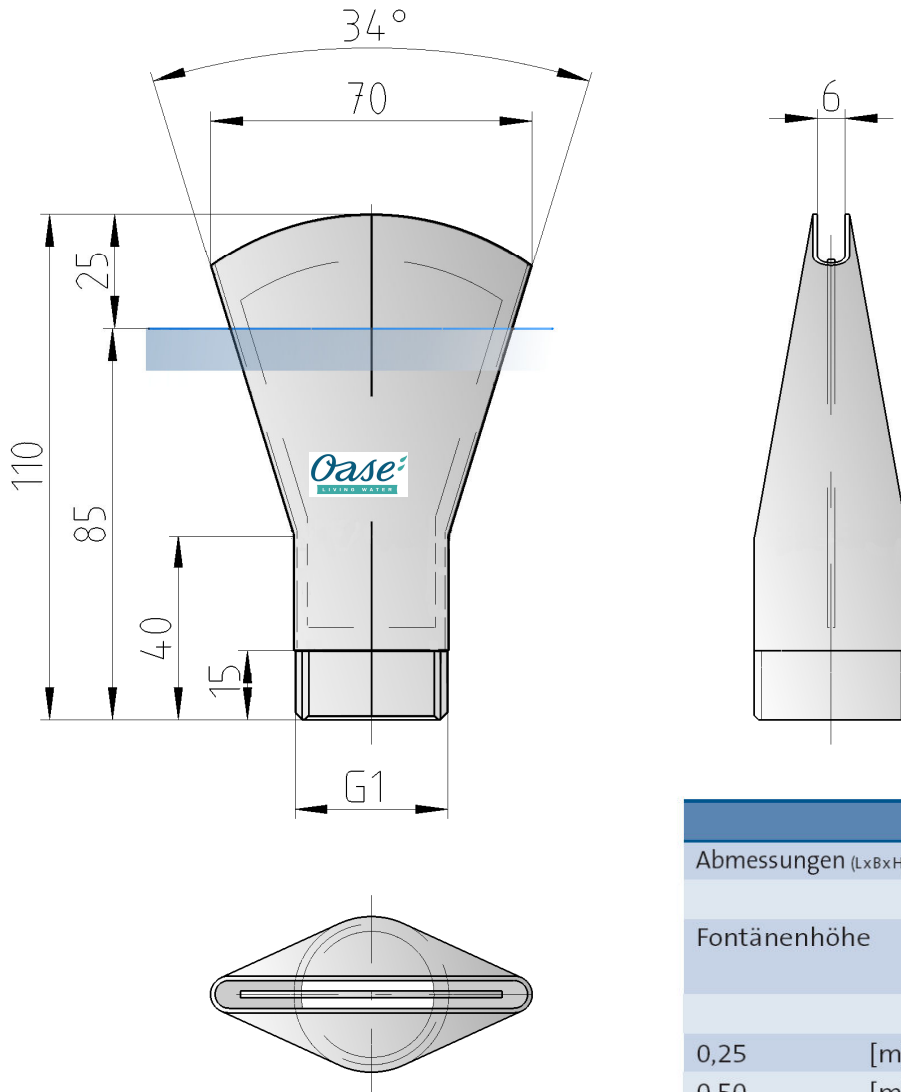

53056

Fächerdüse
Fun jet nozzle
Buses à film d' eau
Toberas de película de agua

10-6E

		Fächerdüse 10 - 6 E		
Abmessungen (LxBxH)		110x70x34 mm		
Fontänenhöhe		SPB	DWB	DDB
		m	l/min	bar
0,25	[m]	0,60	70	0,04
0,50	[m]	1,00	94	0,06
0,75	[m]	1,50	116	0,11
1,00	[m]	2,00	134	0,13
1,25	[m]	2,80	150	0,16
1,50	[m]	3,00	165	0,19
1,75	[m]	3,80	179	0,23
2,00	[m]			
Material		Edelstahl		
Gewicht [kg]		0,25		
Bestell-Nr.		53056		