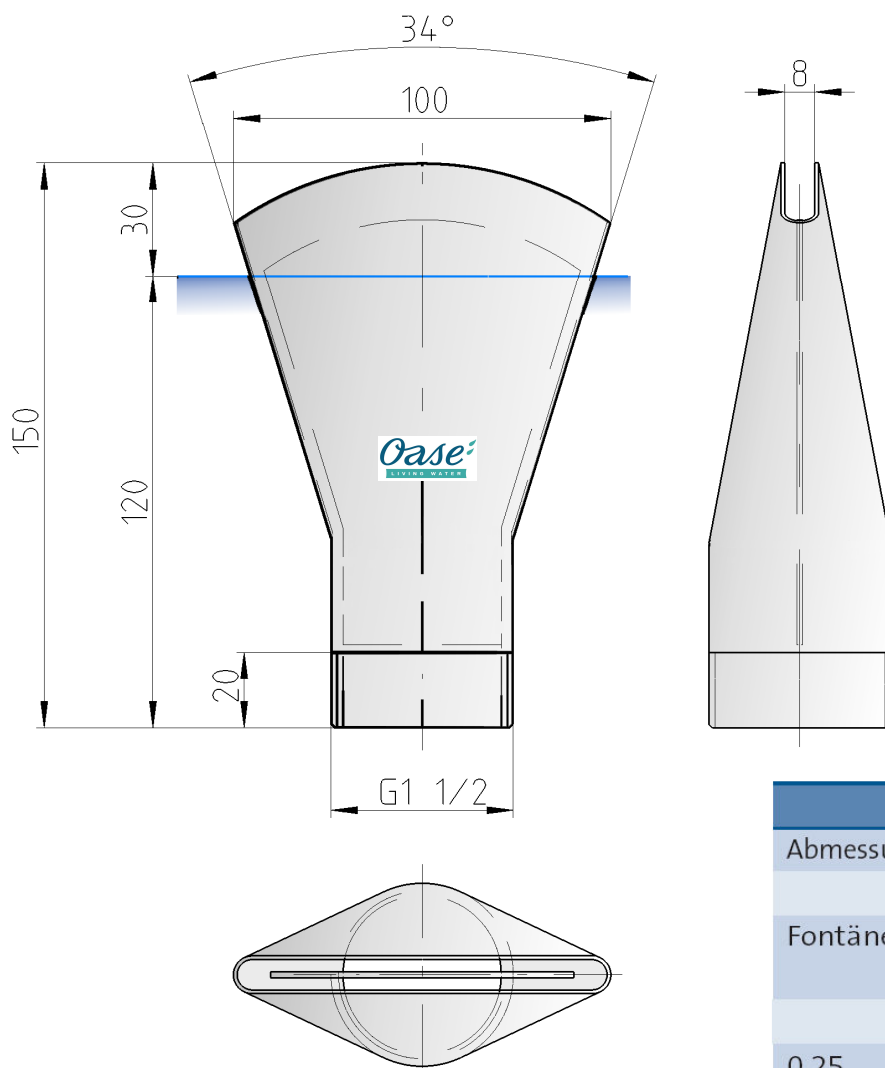

53047

Fächerdüse
Fun jet nozzle
Buses à film d' eau
Toberas de película de agua

15-8E

		Fächerdüse 15 - 8 E		
Abmessungen (LxBxH)		150x100x49 mm		
Fontänenhöhe		SPB	DWB	DDB
		m	l/min	bar
0,25	[m]			
0,50	[m]	1,40	143	0,06
0,75	[m]	1,80	174	0,09
1,00	[m]	2,80	200	0,11
1,25	[m]	3,40	223	0,14
1,50	[m]	4,00	244	0,17
1,75	[m]	5,00	264	0,20
2,00	[m]	5,50	282	0,25
Material		Edelstahl		
Gewicht [kg]		0,49		
Bestell-Nr.		53047		