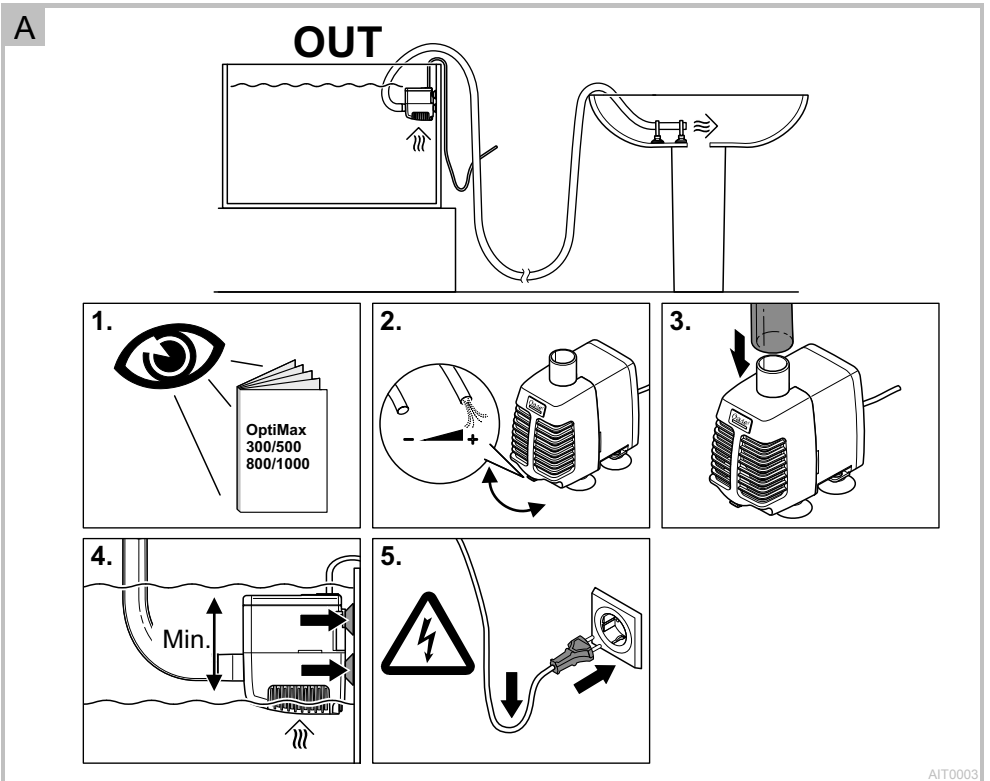

Aqua In-Out Set 800

DE	Gebrauchsanleitung
EN	Operating instructions
FR	Notice d'emploi
NL	Gebruiksaanwijzing
ES	Instrucciones de uso
PT	Instruções de uso
IT	Istruzioni d'uso
DA	Brugsanvisning
NO	Bruksanvisning
SV	Bruksanvisning
FI	Käyttöohje
HU	Használati útmutató
PL	Instrukcja użytkowania
CS	Návod k použití
SK	Návod na použitie
SL	Navodila za uporabo
HR	Uputa o upotrebi
RO	Instrucțiuni de folosință
BG	Упътване за употреба
UK	Посібник з експлуатації
RU	Руководство по эксплуатации
CN	使用说明书