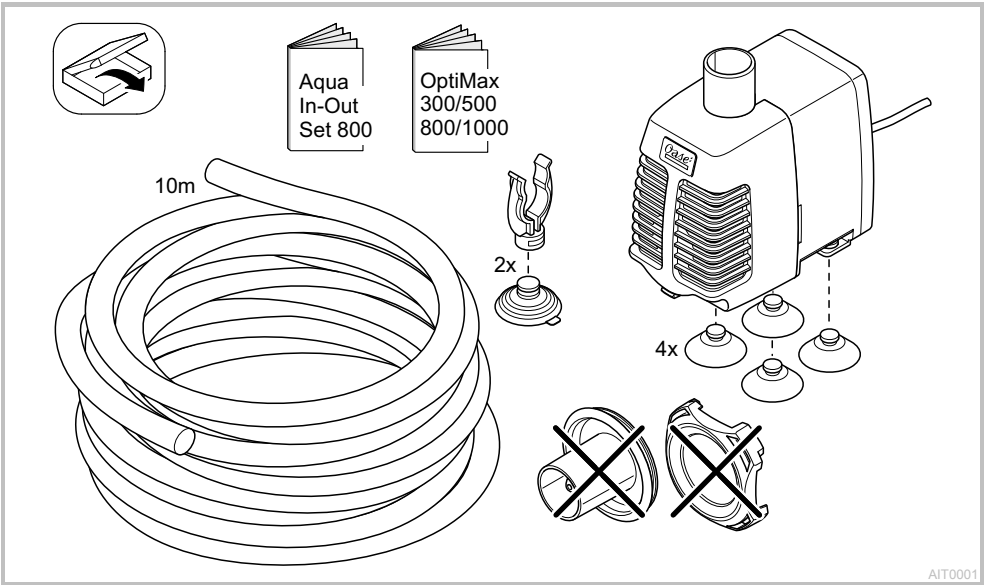

Aqua In-Out Set 800

DE	Gebrauchsanleitung
EN	Operating instructions
FR	Notice d'emploi
NL	Gebruiksaanwijzing
ES	Instrucciones de uso
PT	Instruções de uso
IT	Istruzioni d'uso
DA	Brugsanvisning
NO	Bruksanvisning
SV	Bruksanvisning
FI	Käyttöohje
HU	Használati útmutató
PL	Instrukcja użytkowania
CS	Návod k použití
SK	Návod na použitie
SL	Navodila za uporabo
HR	Uputa o upotrebi
RO	Instrucțiuni de folosință
BG	Упътване за употреба
UK	Посібник з експлуатації
RU	Руководство по эксплуатации
CN	使用说明书