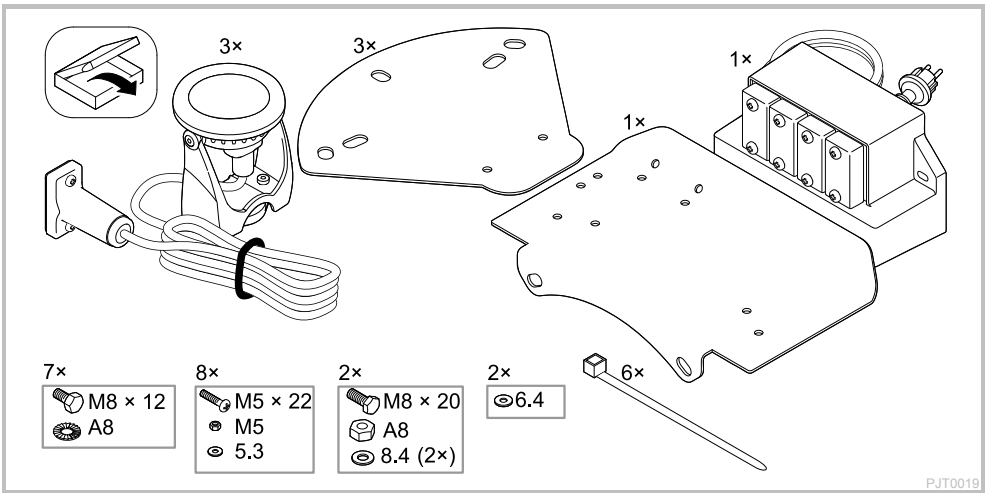

LED-floating fountain illumination *white* (42637)

DE	Gebrauchsanleitung
EN	Operating instructions
FR	Notice d'emploi
NL	Gebruiksaanwijzing
ES	Instrucciones de uso
PT	Instruções de uso
IT	Istruzioni d'uso
DA	Brugsanvisning
NO	Bruksanvisning
SV	Bruksanvisning
FI	Käyttöohje
HU	Használati útmutató
PL	Instrukcja użytkowania
CS	Návod k použití
SK	Návod na použitie
SL	Navodila za uporabo
HR	Uputa o upotrebi
RO	Instrucțiuni de folosință
BG	Упътване за употреба
UK	Посібник з експлуатації
RU	Руководство по эксплуатации
CN	使用说明书