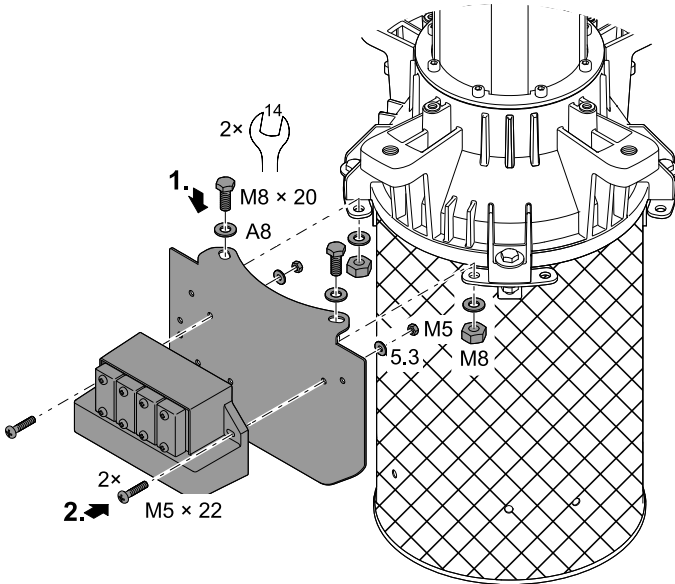

MIDI II / MAXI II / AirFlo

A

PJT0027

B

PJT0026