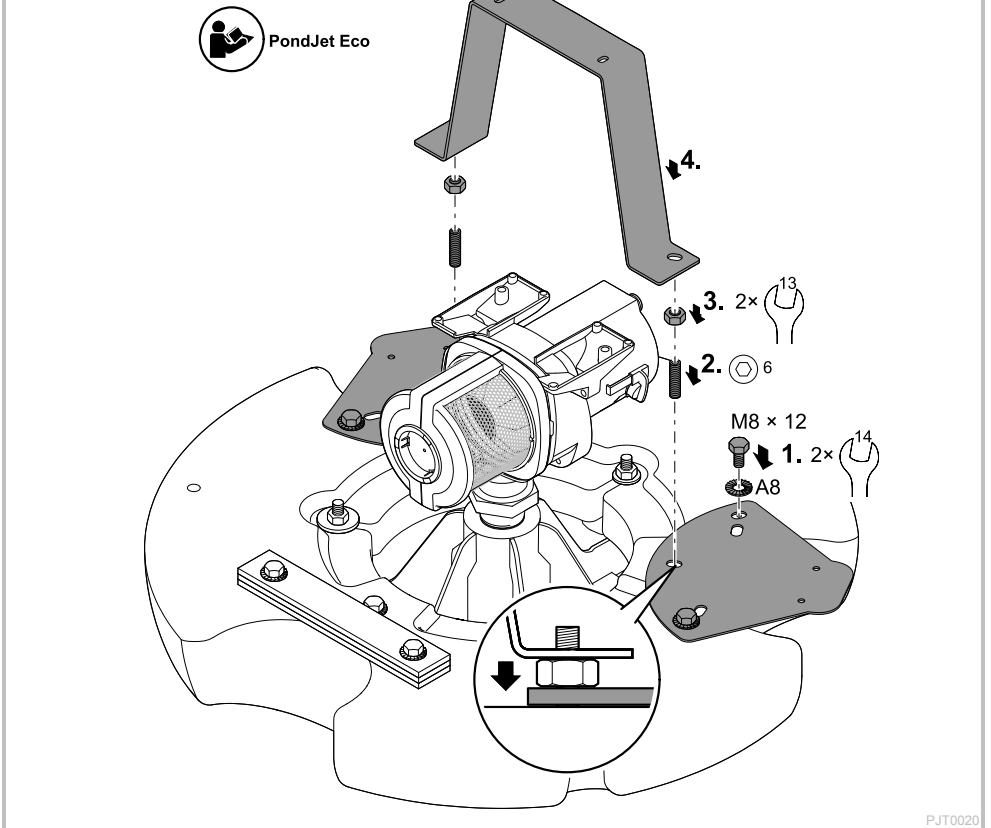

PondJet Eco

A