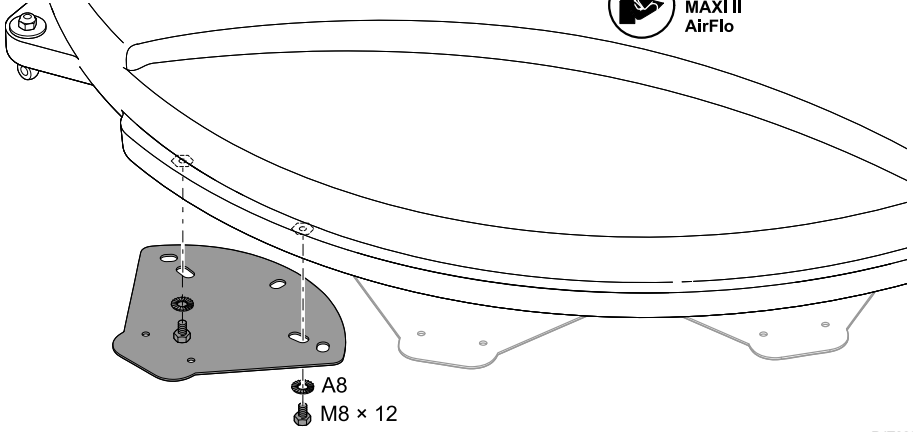

MIDI II / MAXI II / AirFlo

A

PJT0027

B