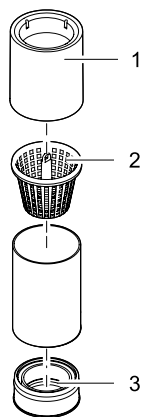

[mm]

40 m<sup>2</sup>  
 6000-16000 l/h

ASM0007

Pos.	AquaSkim Gravity
1	33284
2	33285
3	20938

ASM0009

OASE GmbH · [www.oase-livingwater.com](http://www.oase-livingwater.com)

Tecklenburger Straße 161 · 48477 Hörstel · Postfach 20 69 · 48469 Hörstel · Germany

21687/12H