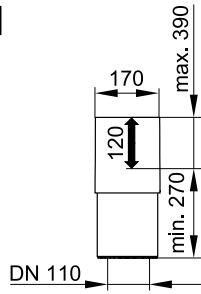

[mm]

40 m<sup>2</sup>  
 6000-16000 l/h

ASM0007

Pos.	AquaSkim Gravity
1	33284
2	33285
3	20938

ASM0009

OASE GmbH · [www.oase-livingwater.com](http://www.oase-livingwater.com)

Tecklenburger Straße 161 · 48477 Hörstel · Postfach 20 69 · 48469 Hörstel · Germany