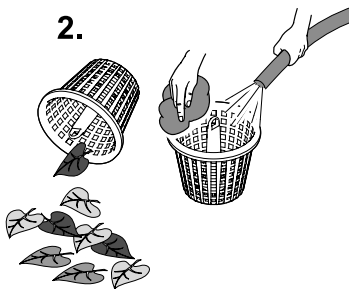

Pos.	AquaSkim Gravity
1	33284
2	33285
3	20938

ASM0009