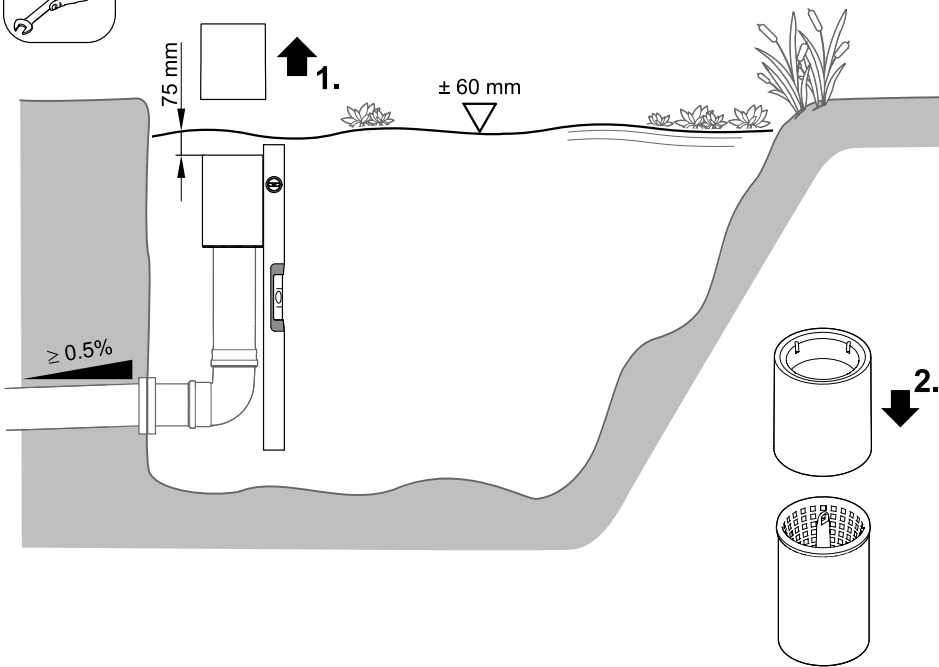

[mm]

40 m<sup>2</sup>  
 6000-16000 l/h

ASM0007

Pos.	AquaSkim Gravity
1	33284
2	33285
3	20938

ASM0009

OASE GmbH · [www.oase-livingwater.com](http://www.oase-livingwater.com)

Tecklenburger Straße 161 · 48477 Hörstel · Postfach 20 69 · 48469 Hörstel · Germany