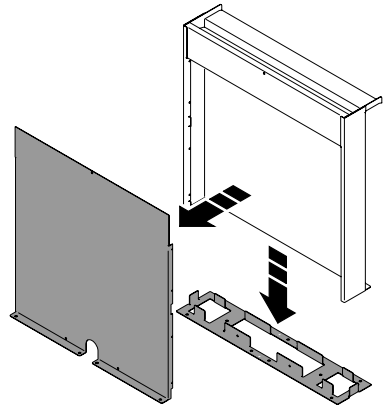

Waterfall 30 Set

kg 8.50 kg

15737

Waterfall Set 60 Solo

kg 15.00 kg

15737

Waterfall 30 | Waterfall 60 | Waterfall 90

Waterfall 30

Waterfall 60

Waterfall 90

	Waterfall 30		Waterfall 60		Waterfall 90	
	 Classic	 Premium	 Classic	 Premium	 Classic	 Premium
1.00 m	3500	4000	5500	4000 6000	8500	6000 8000
0.80 m	3500	4000	5500	4000 6000	5500 8500	4000 6000 8000
0.60 m	2500	—	3500	4000	5500 8500	4000 6000
0.40 m	2500	—	3500	4000	5500	4000 6000
0.20 m	2500	—	3500	—	5500	4000 6000