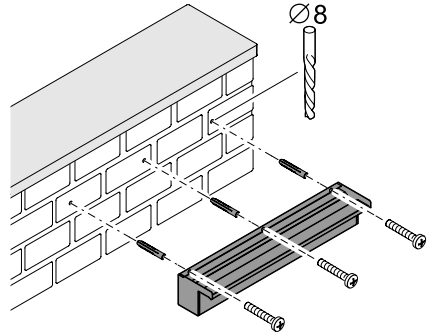

Waterfall 30 Set

kg 8.50 kg

15737

Waterfall Set 60 Solo

kg 15.00 kg

15737

Waterfall 30 | Waterfall 60 | Waterfall 90

Waterfall 30

Waterfall 60

Waterfall 90

	Waterfall 30		Waterfall 60		Waterfall 90	
	 Classic	 Premium	 Classic	 Premium	 Classic	 Premium
1.00 m	3500	4000	5500	4000 6000	8500	6000 8000
0.80 m	3500	4000	5500	4000 6000	5500 8500	4000 6000 8000
0.60 m	2500	—	3500	4000	5500 8500	4000 6000
0.40 m	2500	—	3500	4000	5500	4000 6000
0.20 m	2500	—	3500	—	5500	4000 6000