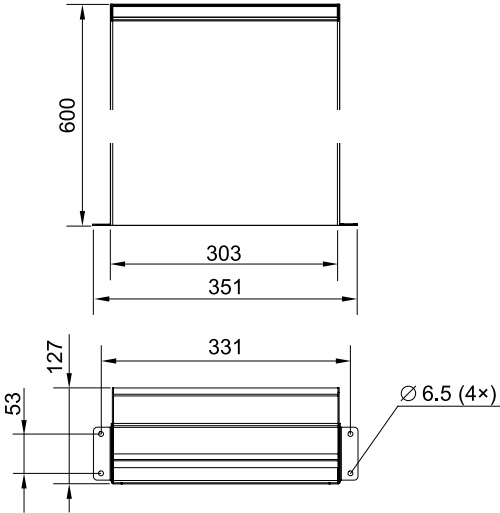

Waterfall Set 30/Set 60 Solo/Waterfall 30/60/90

- DE Gebrauchsanleitung
- GB Operating instructions
- FR Notice d'emploi
- NL Gebruiksaanwijzing
- ES Instrucciones de uso
- PT Instruções de uso
- IT Istruzioni d'uso
- DK Brugsanvisning
- NO Bruksanvisning
- SE Bruksanvisning
- FI Käyttöohje
- HU Használati útmutató
- PL Instrukcja użytkowania
- CZ Návod k použití
- SK Návod na použitie
- SI Navodila za uporabo
- HR Uputa o upotrebi
- RO Instrucțiuni de folosință
- BG Упътване за употреба
- UA Посібник з експлуатації
- RU Руководство по эксплуатации
- CN 使用说明书

Waterfall 30 Set

kg 8.50 kg

15737

Waterfall Set 60 Solo

kg 15.00 kg

15737

Waterfall 30 | Waterfall 60 | Waterfall 90

Waterfall 30

Waterfall 60

Waterfall 90

	Waterfall 30		Waterfall 60		Waterfall 90	
	 Classic	 Premium	 Classic	 Premium	 Classic	 Premium
1.00 m	3500	4000	5500	4000 6000	8500	6000 8000
0.80 m	3500	4000	5500	4000 6000	5500 8500	4000 6000 8000
0.60 m	2500	—	3500	4000	5500 8500	4000 6000
0.40 m	2500	—	3500	4000	5500	4000 6000
0.20 m	2500	—	3500	—	5500	4000 6000

1 in (Waterfall 30, 60)
1 1/4 in (Waterfall 90)

Pos.	Waterfall		
	30	60	90
1	15737	15737	16757

1

OASE GmbH · www.oase-livingwater.com

Tecklenburger Straße 161 · 48477 Hörstel · Postfach 20 69 · 48469 Hörstel · Germany