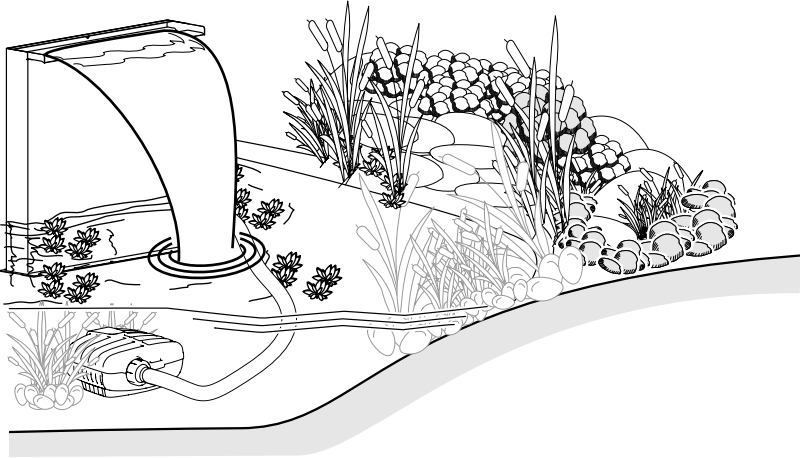

Waterfall Set 30/Set 60 Solo/Waterfall 30/60/90

- DE Gebrauchsanleitung
- GB Operating instructions
- FR Notice d'emploi
- NL Gebruiksaanwijzing
- ES Instrucciones de uso
- PT Instruções de uso
- IT Istruzioni d'uso
- DK Brugsanvisning
- NO Bruksanvisning
- SE Bruksanvisning
- FI Käyttöohje
- HU Használati útmutató
- PL Instrukcja użytkowania
- CZ Návod k použití
- SK Návod na použitie
- SI Navodila za uporabo
- HR Uputa o upotrebi
- RO Instrucțiuni de folosință
- BG Упътване за употреба
- UA Посібник з експлуатації
- RU Руководство по эксплуатации
- CN 使用说明书

Waterfall 30 Set

kg 8.50 kg

15737

Waterfall Set 60 Solo

kg 15.00 kg

15737

Waterfall 30 | Waterfall 60 | Waterfall 90

Waterfall 30

Waterfall 60

Waterfall 90

	Waterfall 30		Waterfall 60		Waterfall 90	
	 Classic	 Premium	 Classic	 Premium	 Classic	 Premium
1.00 m	3500	4000	5500	4000 6000	8500	6000 8000
0.80 m	3500	4000	5500	4000 6000	5500 8500	4000 6000 8000
0.60 m	2500	—	3500	4000	5500 8500	4000 6000
0.40 m	2500	—	3500	4000	5500	4000 6000
0.20 m	2500	—	3500	—	5500	4000 6000