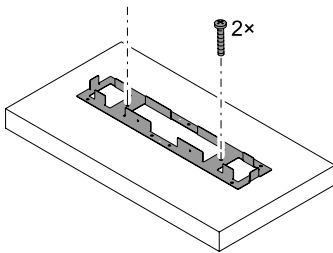

Waterfall 30 Set

kg 8.50 kg

15737

Waterfall Set 60 Solo

kg 15.00 kg

15737

Waterfall 30 | Waterfall 60 | Waterfall 90

Waterfall 30

Waterfall 60

Waterfall 90

	Waterfall 30		Waterfall 60		Waterfall 90	
	 Classic	 Premium	 Classic	 Premium	 Classic	 Premium
1.00 m	3500	4000	5500	4000 6000	8500	6000 8000
0.80 m	3500	4000	5500	4000 6000	5500 8500	4000 6000 8000
0.60 m	2500	—	3500	4000	5500 8500	4000 6000
0.40 m	2500	—	3500	4000	5500	4000 6000
0.20 m	2500	—	3500	—	5500	4000 6000