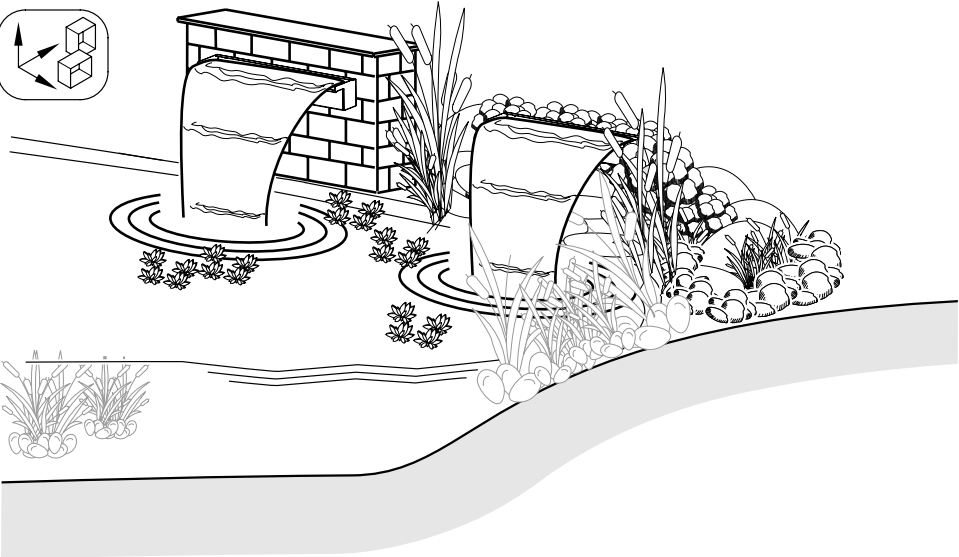

Waterfall Set 30/Set 60 Solo/Waterfall 30/60/90

- DE Gebrauchsanleitung
- GB Operating instructions
- FR Notice d'emploi
- NL Gebruiksaanwijzing
- ES Instrucciones de uso
- PT Instruções de uso
- IT Istruzioni d'uso
- DK Brugsanvisning
- NO Bruksanvisning
- SE Bruksanvisning
- FI Käyttöohje
- HU Használati útmutató
- PL Instrukcja użytkowania
- CZ Návod k použití
- SK Návod na použitie
- SI Navodila za uporabo
- HR Uputa o upotrebi
- RO Instrucțiuni de folosință
- BG Упътване за употреба
- UA Посібник з експлуатації
- RU Руководство по эксплуатации
- CN 使用说明书

Waterfall 30 Set

kg 8.50 kg

15737

Waterfall Set 60 Solo

kg 15.00 kg

15737

Waterfall 30 | Waterfall 60 | Waterfall 90

Waterfall 30

Waterfall 60

Waterfall 90

	Waterfall 30		Waterfall 60		Waterfall 90	
	 Classic	 Premium	 Classic	 Premium	 Classic	 Premium
1.00 m	3500	4000	5500	4000 6000	8500	6000 8000
0.80 m	3500	4000	5500	4000 6000	5500 8500	4000 6000 8000
0.60 m	2500	—	3500	4000	5500 8500	4000 6000
0.40 m	2500	—	3500	4000	5500	4000 6000
0.20 m	2500	—	3500	—	5500	4000 6000