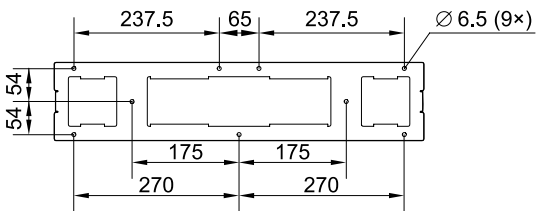

Waterfall 30 Set

kg 8.50 kg

15737

Waterfall Set 60 Solo

kg 15.00 kg

15737

Waterfall 30 | Waterfall 60 | Waterfall 90

Waterfall 30

Waterfall 60

Waterfall 90

	Waterfall 30		Waterfall 60		Waterfall 90	
	 Classic	 Premium	 Classic	 Premium	 Classic	 Premium
1.00 m	3500	4000	5500	4000 6000	8500	6000 8000
0.80 m	3500	4000	5500	4000 6000	5500 8500	4000 6000 8000
0.60 m	2500	—	3500	4000	5500 8500	4000 6000
0.40 m	2500	—	3500	4000	5500	4000 6000
0.20 m	2500	—	3500	—	5500	4000 6000