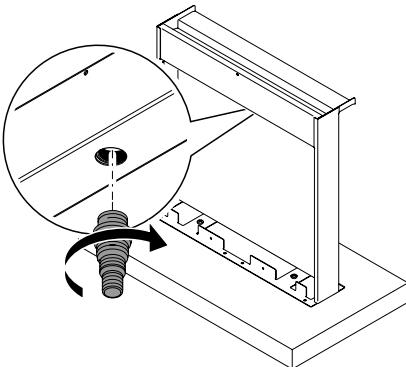

Waterfall 30 Set

kg 8.50 kg

15737

Waterfall Set 60 Solo

kg 15.00 kg

15737

Waterfall 30 | Waterfall 60 | Waterfall 90

Waterfall 30

Waterfall 60

Waterfall 90

	Waterfall 30		Waterfall 60		Waterfall 90	
	 Classic	 Premium	 Classic	 Premium	 Classic	 Premium
1.00 m	3500	4000	5500	4000 6000	8500	6000 8000
0.80 m	3500	4000	5500	4000 6000	5500 8500	4000 6000 8000
0.60 m	2500	—	3500	4000	5500 8500	4000 6000
0.40 m	2500	—	3500	4000	5500	4000 6000
0.20 m	2500	—	3500	—	5500	4000 6000