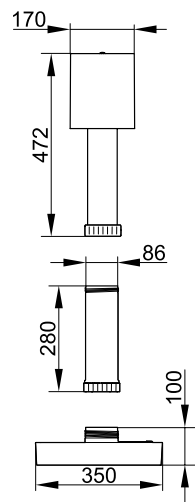

AquaSkim 40