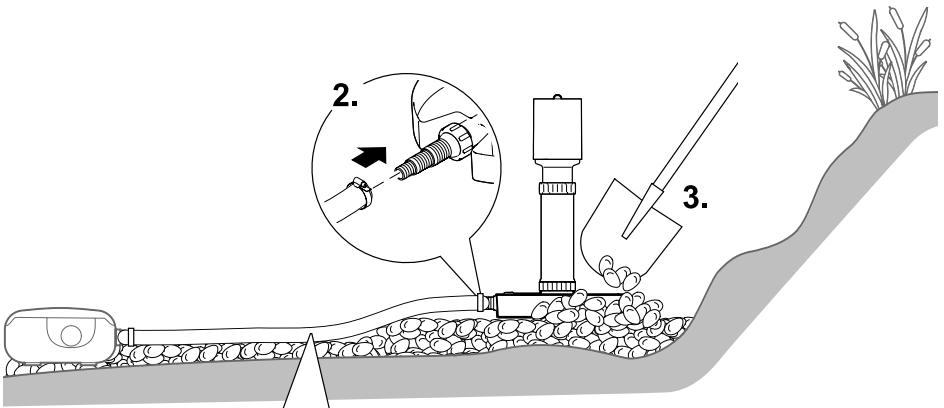

l ≤ 3 m  
Ø 1.5"

ASM0006

	[mm]		
AquaSkim	A	B	C
20	min. 850 max. 1070	min. 600 max. 850	min. 370 max. 600
40	min. 880 max. 1100	min. 630 max. 880	min. 380 max. 630
	  ID 35262		

AquaSkim	x	y
20	60 mm	$\pm 50$ mm
40	75 mm	$\pm 60$ mm