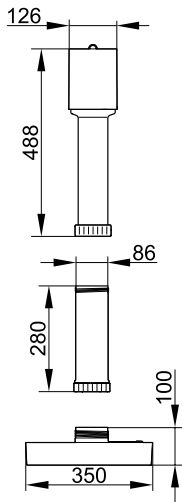

AquaSkim 20