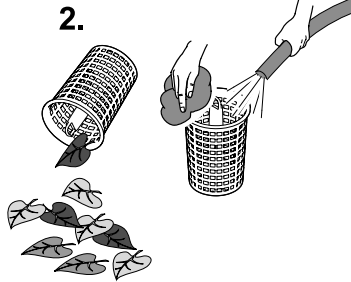

l ≤ 3 m  
Ø 1.5"

ASM0006

	[mm]		
AquaSkim	A	B	C
20	min. 850 max. 1070	min. 600 max. 850	min. 370 max. 600
40	min. 880 max. 1100	min. 630 max. 880	min. 380 max. 630
	  ID 35262		

AquaSkim	x	y
20	60 mm	$\pm 50$ mm
40	75 mm	$\pm 60$ mm