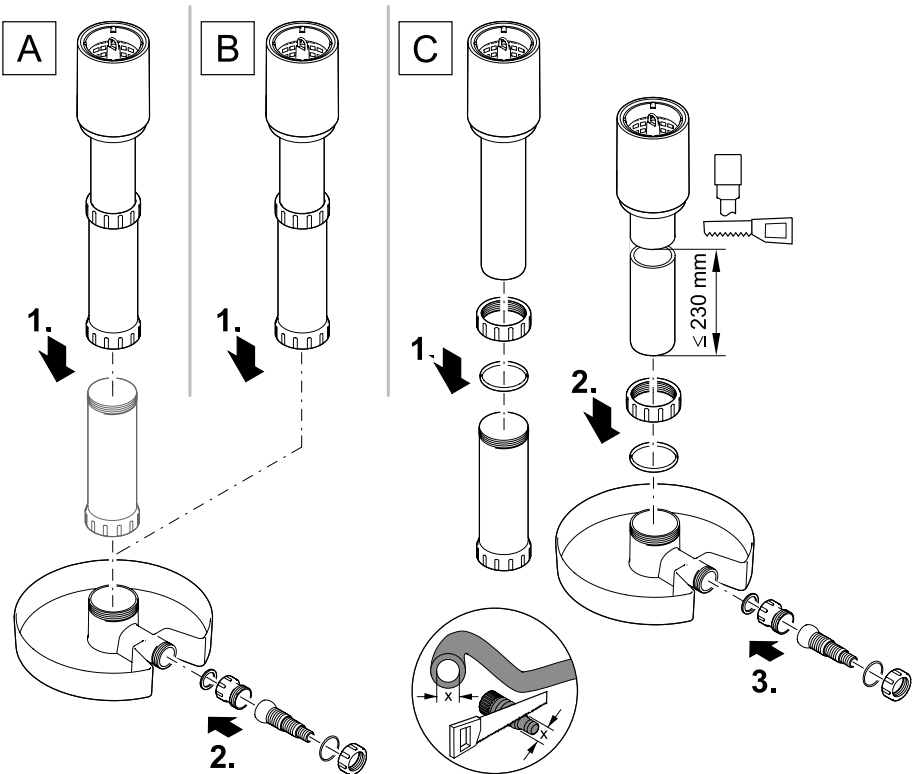

l ≤ 3 m  
Ø 1.5"

ASM0006

	[mm]		
AquaSkim	A	B	C
20	min. 850 max. 1070	min. 600 max. 850	min. 370 max. 600
40	min. 880 max. 1100	min. 630 max. 880	min. 380 max. 630
	  ID 35262		

AquaSkim	x	y
20	60 mm	$\pm 50$ mm
40	75 mm	$\pm 60$ mm