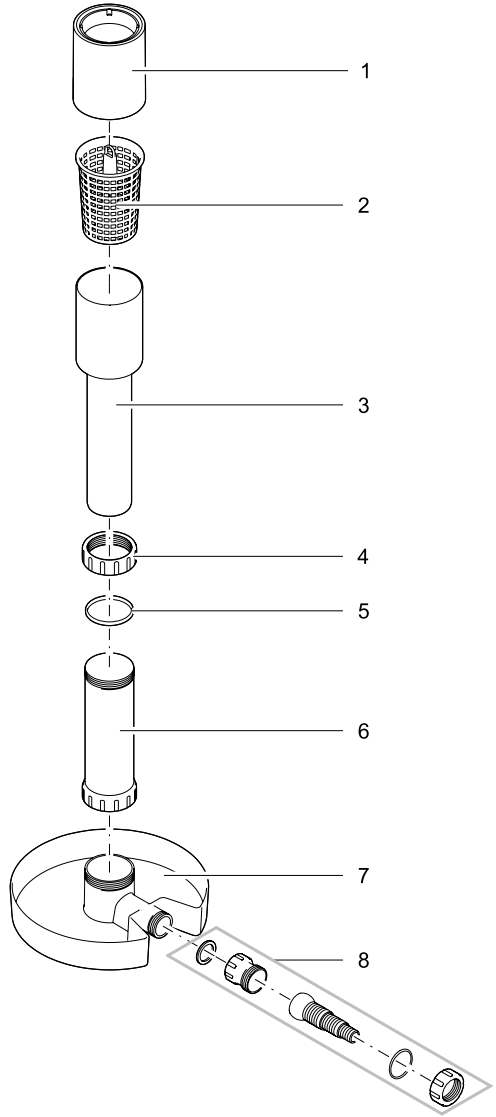

Pos.	AquaSkim	
	20	40
1	21110	33284
2	21109	33285
3	21111	35263
4	35264	35264
5	26737	26737
6	35262	35262
7	27027	27027
8	35304	35304

ASM0005