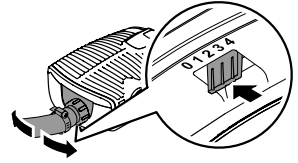

l ≤ 3 m  
Ø 1.5"

ASM0006

	[mm]		
AquaSkim	A	B	C
20	min. 850 max. 1070	min. 600 max. 850	min. 370 max. 600
40	min. 880 max. 1100	min. 630 max. 880	min. 380 max. 630
	  ID 35262		

AquaSkim	x	y
20	60 mm	$\pm 50$ mm
40	75 mm	$\pm 60$ mm