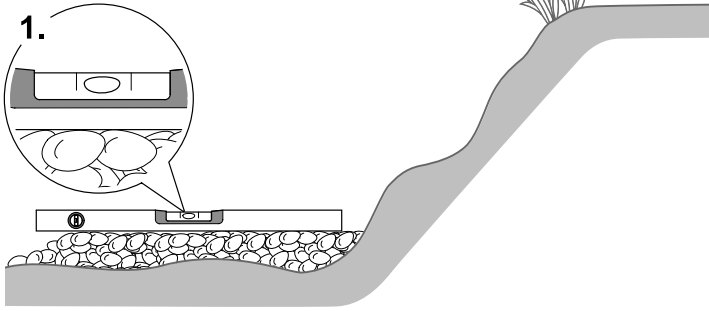

l ≤ 3 m  
Ø 1.5"

ASM0006

	[mm]		
AquaSkim	A	B	C
20	min. 850 max. 1070	min. 600 max. 850	min. 370 max. 600
40	min. 880 max. 1100	min. 630 max. 880	min. 380 max. 630
	  ID 35262		

AquaSkim	x	y
20	60 mm	$\pm 50$ mm
40	75 mm	$\pm 60$ mm