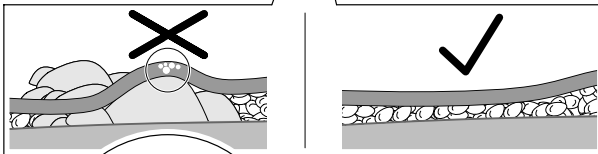

l ≤ 3 m  
Ø 1.5"

ASM0006

	[mm]		
AquaSkim	A	B	C
20	min. 850 max. 1070	min. 600 max. 850	min. 370 max. 600
40	min. 880 max. 1100	min. 630 max. 880	min. 380 max. 630
	  ID 35262		

AquaSkim	x	y
20	60 mm	$\pm 50$ mm
40	75 mm	$\pm 60$ mm