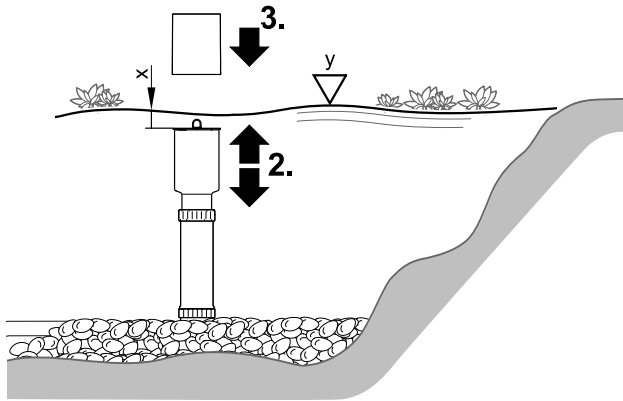

l ≤ 3 m  
Ø 1.5"

ASM0006

	[mm]		
AquaSkim	A	B	C
20	min. 850 max. 1070	min. 600 max. 850	min. 370 max. 600
40	min. 880 max. 1100	min. 630 max. 880	min. 380 max. 630
	  ID 35262		

AquaSkim	x	y
20	60 mm	$\pm 50$ mm
40	75 mm	$\pm 60$ mm