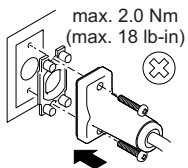

## CONNECTION CABLE EGC

47038: 2.5 m  
47039: 5.0 m  
47040: 10 m

47788: CABLE CONNECTOR  
49084: END RESISTANT

**OASE GmbH · [www.oase-livingwater.com](http://www.oase-livingwater.com)**

Tecklenburger Straße 161 · 48477 Hörstel · Postfach 20 69 · 48469 Hörstel · Germany