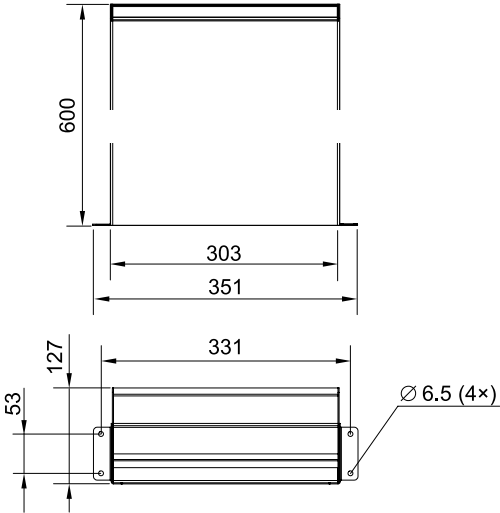

## Waterfall Set 30/Set 60 Solo/Waterfall 30/60/90

- DE Gebrauchsanleitung
- GB Operating instructions
- FR Notice d'emploi
- NL Gebruiksaanwijzing
- ES Instrucciones de uso
- PT Instruções de uso
- IT Istruzioni d'uso
- DK Brugsanvisning
- NO Bruksanvisning
- SE Bruksanvisning
- FI Käyttöohje
- HU Használati útmutató
- PL Instrukcja użytkowania
- CZ Návod k použití
- SK Návod na použitie
- SI Navodila za uporabo
- HR Uputa o upotrebi
- RO Instrucțiuni de folosință
- BG Упътване за употреба
- UA Посібник з експлуатації
- RU Руководство по эксплуатации
- CN 使用说明书

# Waterfall 30 Set

**kg** 8.50 kg

15737

## Waterfall 90

	Waterfall 30		Waterfall 60		Waterfall 90	
	 Classic    Premium	l ≤ 3 m Ø 1 in	 Classic    Premium	l ≤ 3 m Ø 1 in	 Classic    Premium	l ≤ 3 m Ø 1¼ in
1.00 m	3500	4000	5500	4000 6000	8500	6000 8000
0.80 m	3500	4000	5500	4000 6000	5500 8500	4000 6000 8000
0.60 m	2500	—	3500	4000	5500 8500	4000 6000
0.40 m	2500	—	3500	4000	5500	4000 6000
0.20 m	2500	—	3500	—	5500	4000 6000