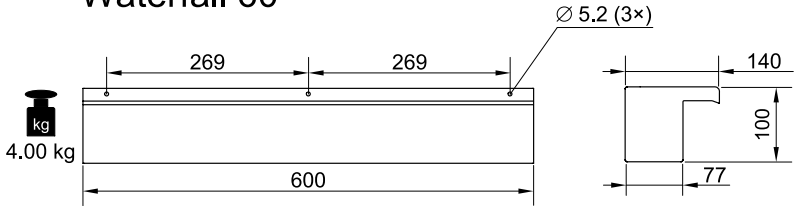

## Waterfall 90

	Waterfall 30		Waterfall 60		Waterfall 90	
	 Classic    Premium	l ≤ 3 m Ø 1 in	 Classic    Premium	l ≤ 3 m Ø 1 in	 Classic    Premium	l ≤ 3 m Ø 1¼ in
1.00 m	3500	4000	5500	4000 6000	8500	6000 8000
0.80 m	3500	4000	5500	4000 6000	5500 8500	4000 6000 8000
0.60 m	2500	—	3500	4000	5500 8500	4000 6000
0.40 m	2500	—	3500	4000	5500	4000 6000
0.20 m	2500	—	3500	—	5500	4000 6000