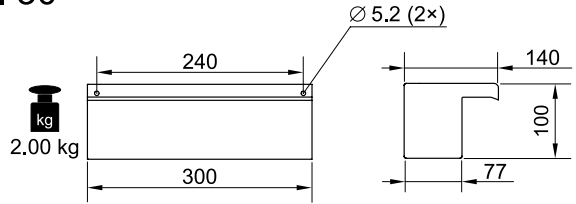

Waterfall 30