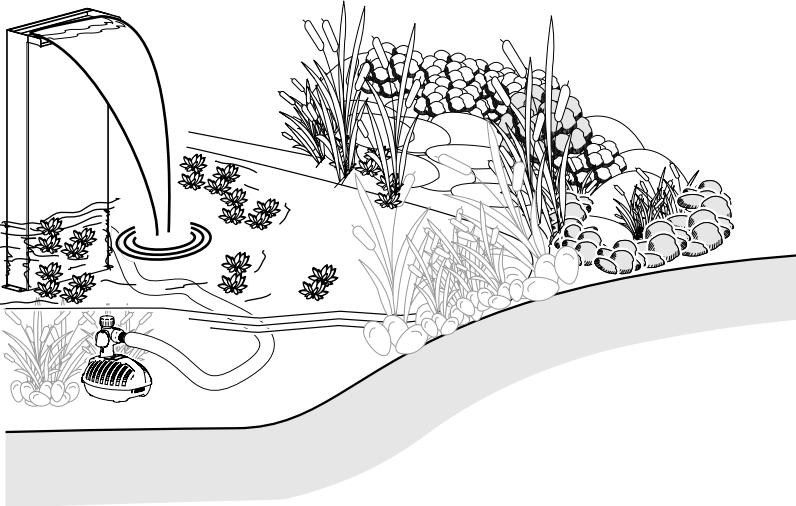

## Waterfall Set 30/Set 60 Solo/Waterfall 30/60/90

- DE Gebrauchsanleitung
- GB Operating instructions
- FR Notice d'emploi
- NL Gebruiksaanwijzing
- ES Instrucciones de uso
- PT Instruções de uso
- IT Istruzioni d'uso
- DK Brugsanvisning
- NO Bruksanvisning
- SE Bruksanvisning
- FI Käyttöohje
- HU Használati útmutató
- PL Instrukcja użytkowania
- CZ Návod k použití
- SK Návod na použitie
- SI Navodila za uporabo
- HR Uputa o upotrebi
- RO Instrucțiuni de folosință
- BG Упътване за употреба
- UA Посібник з експлуатації
- RU Руководство по эксплуатации
- CN 使用说明书

# Waterfall 30 Set

**kg** 8.50 kg

15737

# Waterfall Set 60 Solo

**kg** 15.00 kg

15737

## Waterfall 90

	Waterfall 30		Waterfall 60		Waterfall 90	
	 Classic    Premium	l ≤ 3 m Ø 1 in	 Classic    Premium	l ≤ 3 m Ø 1 in	 Classic    Premium	l ≤ 3 m Ø 1¼ in
1.00 m	3500	4000	5500	4000 6000	8500	6000 8000
0.80 m	3500	4000	5500	4000 6000	5500 8500	4000 6000 8000
0.60 m	2500	—	3500	4000	5500 8500	4000 6000
0.40 m	2500	—	3500	4000	5500	4000 6000
0.20 m	2500	—	3500	—	5500	4000 6000