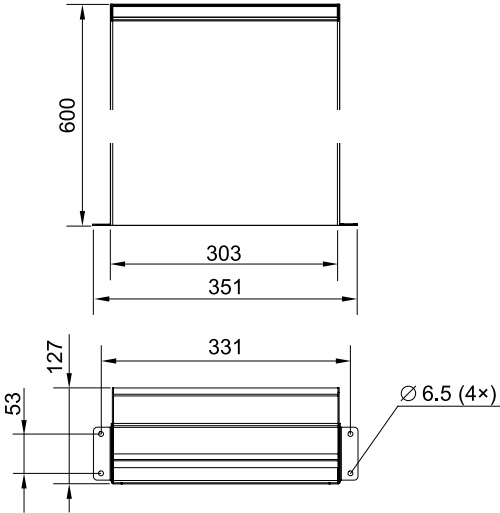

Waterfall Set 30/Set 60 Solo/Waterfall 30/60/90

- DE Gebrauchsanleitung
- GB Operating instructions
- FR Notice d'emploi
- NL Gebruiksaanwijzing
- ES Instrucciones de uso
- PT Instruções de uso
- IT Istruzioni d'uso
- DK Brugsanvisning
- NO Bruksanvisning
- SE Bruksanvisning
- FI Käyttöohje
- HU Használati útmutató
- PL Instrukcja użytkowania
- CZ Návod k použití
- SK Návod na použitie
- SI Navodila za uporabo
- HR Uputa o upotrebi
- RO Instrucțiuni de folosință
- BG Упътване за употреба
- UA Посібник з експлуатації
- RU Руководство по эксплуатации
- CN 使用说明书

Waterfall 30 Set

kg 8.50 kg

15737

Waterfall Set 60 Solo

kg 15.00 kg

15737

Waterfall 30 | Waterfall 60 | Waterfall 90

Waterfall 30

Waterfall 60

Waterfall 90

	Waterfall 30		Waterfall 60		Waterfall 90	
	 Classic	 Premium	 Classic	 Premium	 Classic	 Premium
1.00 m	3500	4000	5500	4000 6000	8500	6000 8000
0.80 m	3500	4000	5500	4000 6000	5500 8500	4000 6000 8000
0.60 m	2500	—	3500	4000	5500 8500	4000 6000
0.40 m	2500	—	3500	4000	5500	4000 6000
0.20 m	2500	—	3500	—	5500	4000 6000