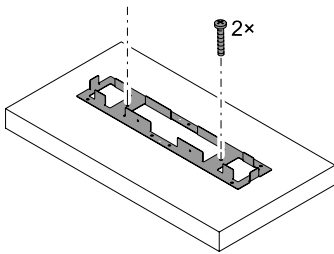

Waterfall 30 Set

kg 8.50 kg

15737

Waterfall Set 60 Solo

kg 15.00 kg

15737

Waterfall 30 | Waterfall 60 | Waterfall 90

Waterfall 30

Waterfall 60

Waterfall 90

	Waterfall 30		Waterfall 60		Waterfall 90	
	 Classic	 Premium	 Classic	 Premium	 Classic	 Premium
1.00 m	3500	4000	5500	4000 6000	8500	6000 8000
0.80 m	3500	4000	5500	4000 6000	5500 8500	4000 6000 8000
0.60 m	2500	—	3500	4000	5500 8500	4000 6000
0.40 m	2500	—	3500	4000	5500	4000 6000
0.20 m	2500	—	3500	—	5500	4000 6000