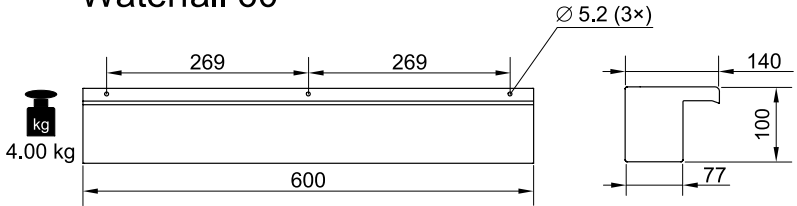

Waterfall 30 Set

kg 8.50 kg

15737

Waterfall Set 60 Solo

kg 15.00 kg

15737

Waterfall 30 | Waterfall 60 | Waterfall 90

Waterfall 30

Waterfall 60

Waterfall 90

	Waterfall 30		Waterfall 60		Waterfall 90	
	 Classic	 Premium	 Classic	 Premium	 Classic	 Premium
1.00 m	3500	4000	5500	4000 6000	8500	6000 8000
0.80 m	3500	4000	5500	4000 6000	5500 8500	4000 6000 8000
0.60 m	2500	—	3500	4000	5500 8500	4000 6000
0.40 m	2500	—	3500	4000	5500	4000 6000
0.20 m	2500	—	3500	—	5500	4000 6000