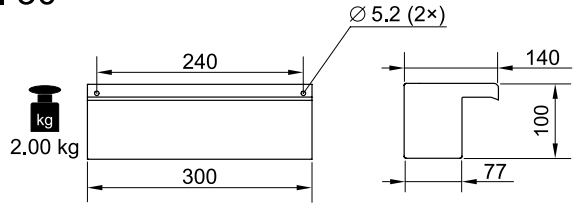

Waterfall 30 Set

kg 8.50 kg

15737

Waterfall Set 60 Solo

kg 15.00 kg

15737

Waterfall 30 | Waterfall 60 | Waterfall 90

Waterfall 30

Waterfall 60

Waterfall 90

	Waterfall 30		Waterfall 60		Waterfall 90	
	 Classic	 Premium	 Classic	 Premium	 Classic	 Premium
1.00 m	3500	4000	5500	4000 6000	8500	6000 8000
0.80 m	3500	4000	5500	4000 6000	5500 8500	4000 6000 8000
0.60 m	2500	—	3500	4000	5500 8500	4000 6000
0.40 m	2500	—	3500	4000	5500	4000 6000
0.20 m	2500	—	3500	—	5500	4000 6000