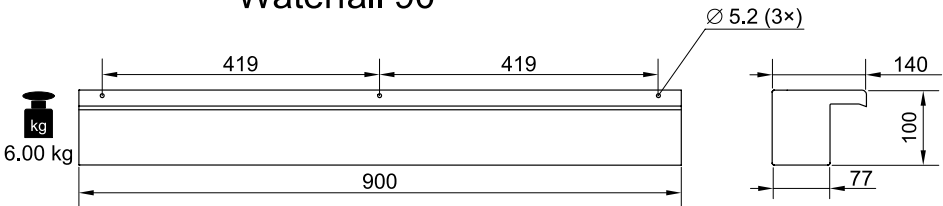

Waterfall 30 Set

kg 8.50 kg

15737

Waterfall Set 60 Solo

kg 15.00 kg

15737

Waterfall 30 | Waterfall 60 | Waterfall 90

Waterfall 30

Waterfall 60

Waterfall 90

	Waterfall 30		Waterfall 60		Waterfall 90	
	 Classic	 Premium	 Classic	 Premium	 Classic	 Premium
1.00 m	3500	4000	5500	4000 6000	8500	6000 8000
0.80 m	3500	4000	5500	4000 6000	5500 8500	4000 6000 8000
0.60 m	2500	—	3500	4000	5500 8500	4000 6000
0.40 m	2500	—	3500	4000	5500	4000 6000
0.20 m	2500	—	3500	—	5500	4000 6000