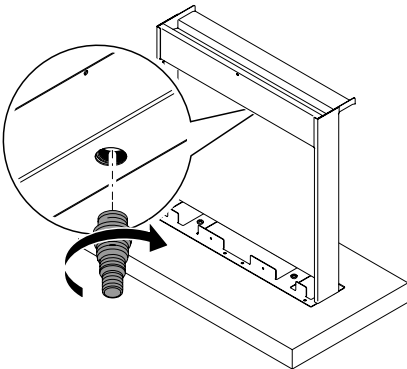

Waterfall 30 Set

kg 8.50 kg

15737

Waterfall Set 60 Solo

kg 15.00 kg

15737

Waterfall 30 | Waterfall 60 | Waterfall 90

Waterfall 30

Waterfall 60

Waterfall 90

	Waterfall 30		Waterfall 60		Waterfall 90	
	 Classic	 Premium	 Classic	 Premium	 Classic	 Premium
1.00 m	3500	4000	5500	4000 6000	8500	6000 8000
0.80 m	3500	4000	5500	4000 6000	5500 8500	4000 6000 8000
0.60 m	2500	—	3500	4000	5500 8500	4000 6000
0.40 m	2500	—	3500	4000	5500	4000 6000
0.20 m	2500	—	3500	—	5500	4000 6000