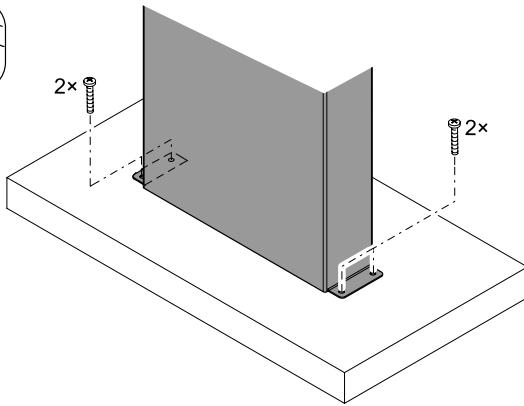

Waterfall Set 30/Set 60 Solo/Waterfall 30/60/90

- DE Gebrauchsanleitung
- GB Operating instructions
- FR Notice d'emploi
- NL Gebruiksaanwijzing
- ES Instrucciones de uso
- PT Instruções de uso
- IT Istruzioni d'uso
- DK Brugsanvisning
- NO Bruksanvisning
- SE Bruksanvisning
- FI Käyttöohje
- HU Használati útmutató
- PL Instrukcja użytkowania
- CZ Návod k použití
- SK Návod na použitie
- SI Navodila za uporabo
- HR Uputa o upotrebi
- RO Instrucțiuni de folosință
- BG Упътване за употреба
- UA Посібник з експлуатації
- RU Руководство по эксплуатации
- CN 使用说明书

Waterfall 30 Set

kg 8.50 kg

15737

Waterfall Set 60 Solo

kg 15.00 kg

15737

Waterfall 30 | Waterfall 60 | Waterfall 90

Waterfall 30