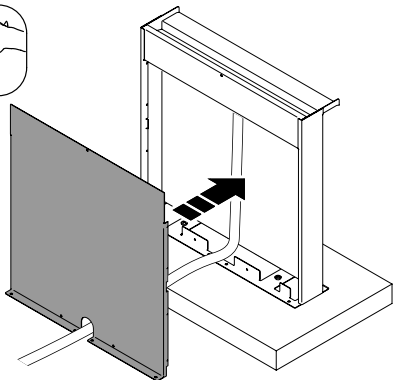

Waterfall 30 Set

kg 8.50 kg

15737

Waterfall Set 60 Solo

kg 15.00 kg

15737

Waterfall 30 | Waterfall 60 | Waterfall 90

Waterfall 30

Waterfall 60

Waterfall 90

	Waterfall 30		Waterfall 60		Waterfall 90	
	 Classic	 Premium	 Classic	 Premium	 Classic	 Premium
1.00 m	3500	4000	5500	4000 6000	8500	6000 8000
0.80 m	3500	4000	5500	4000 6000	5500 8500	4000 6000 8000
0.60 m	2500	—	3500	4000	5500 8500	4000 6000
0.40 m	2500	—	3500	4000	5500	4000 6000
0.20 m	2500	—	3500	—	5500	4000 6000