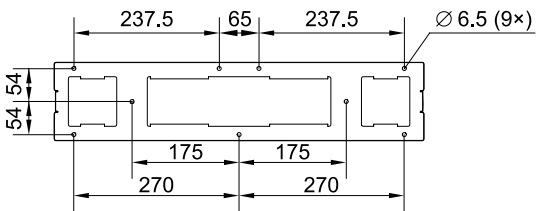

Waterfall 30 Set

kg 8.50 kg

15737

Waterfall Set 60 Solo

kg 15.00 kg

15737

Waterfall 30 | Waterfall 60 | Waterfall 90

Waterfall 30

Waterfall 60

Waterfall 90

	Waterfall 30		Waterfall 60		Waterfall 90	
	 Classic	 Premium	 Classic	 Premium	 Classic	 Premium
1.00 m	3500	4000	5500	4000 6000	8500	6000 8000
0.80 m	3500	4000	5500	4000 6000	5500 8500	4000 6000 8000
0.60 m	2500	—	3500	4000	5500 8500	4000 6000
0.40 m	2500	—	3500	4000	5500	4000 6000
0.20 m	2500	—	3500	—	5500	4000 6000