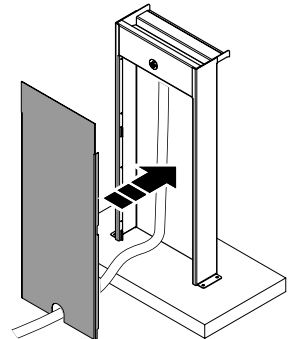

Waterfall Set 30/Set 60 Solo/Waterfall 30/60/90

- DE Gebrauchsanleitung
- GB Operating instructions
- FR Notice d'emploi
- NL Gebruiksaanwijzing
- ES Instrucciones de uso
- PT Instruções de uso
- IT Istruzioni d'uso
- DK Brugsanvisning
- NO Bruksanvisning
- SE Bruksanvisning
- FI Käyttöohje
- HU Használati útmutató
- PL Instrukcja użytkowania
- CZ Návod k použití
- SK Návod na použitie
- SI Navodila za uporabo
- HR Uputa o upotrebi
- RO Instrucțiuni de folosință
- BG Упътване за употреба
- UA Посібник з експлуатації
- RU Руководство по эксплуатации
- CN 使用说明书

Waterfall 30 Set

kg 8.50 kg

15737

Waterfall Set 60 Solo

kg 15.00 kg

15737

Waterfall 30 | Waterfall 60 | Waterfall 90

Waterfall 30