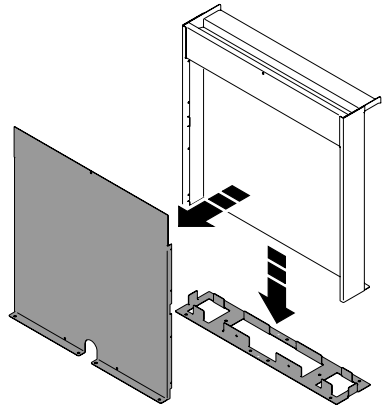

Waterfall 30 Set

kg 8.50 kg

15737

Waterfall Set 60 Solo

kg 15.00 kg

15737

Waterfall 30 | Waterfall 60 | Waterfall 90

Waterfall 30

Waterfall 60

Waterfall 90

	Waterfall 30		Waterfall 60		Waterfall 90	
	 Classic	 Premium	 Classic	 Premium	 Classic	 Premium
1.00 m	3500	4000	5500	4000 6000	8500	6000 8000
0.80 m	3500	4000	5500	4000 6000	5500 8500	4000 6000 8000
0.60 m	2500	—	3500	4000	5500 8500	4000 6000
0.40 m	2500	—	3500	4000	5500	4000 6000
0.20 m	2500	—	3500	—	5500	4000 6000