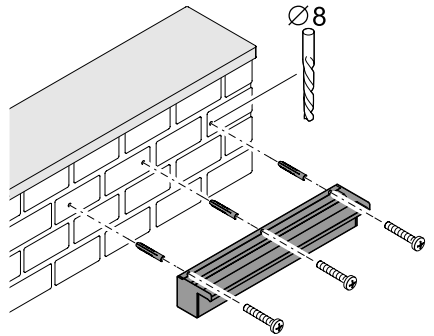

Waterfall 30 Set

kg 8.50 kg

15737

Waterfall Set 60 Solo

kg 15.00 kg

15737

Waterfall 30 | Waterfall 60 | Waterfall 90

Waterfall 30

Waterfall 60

Waterfall 90

	Waterfall 30		Waterfall 60		Waterfall 90	
	 Classic	 Premium	 Classic	 Premium	 Classic	 Premium
1.00 m	3500	4000	5500	4000 6000	8500	6000 8000
0.80 m	3500	4000	5500	4000 6000	5500 8500	4000 6000 8000
0.60 m	2500	—	3500	4000	5500 8500	4000 6000
0.40 m	2500	—	3500	4000	5500	4000 6000
0.20 m	2500	—	3500	—	5500	4000 6000