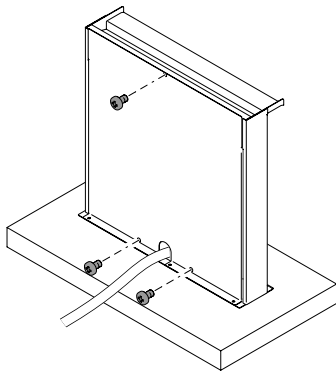

Waterfall 30 Set

kg 8.50 kg

15737

Waterfall Set 60 Solo

kg 15.00 kg

15737

Waterfall 30 | Waterfall 60 | Waterfall 90

Waterfall 30

Waterfall 60

Waterfall 90

	Waterfall 30		Waterfall 60		Waterfall 90	
	 Classic	 Premium	 Classic	 Premium	 Classic	 Premium
1.00 m	3500	4000	5500	4000 6000	8500	6000 8000
0.80 m	3500	4000	5500	4000 6000	5500 8500	4000 6000 8000
0.60 m	2500	—	3500	4000	5500 8500	4000 6000
0.40 m	2500	—	3500	4000	5500	4000 6000
0.20 m	2500	—	3500	—	5500	4000 6000